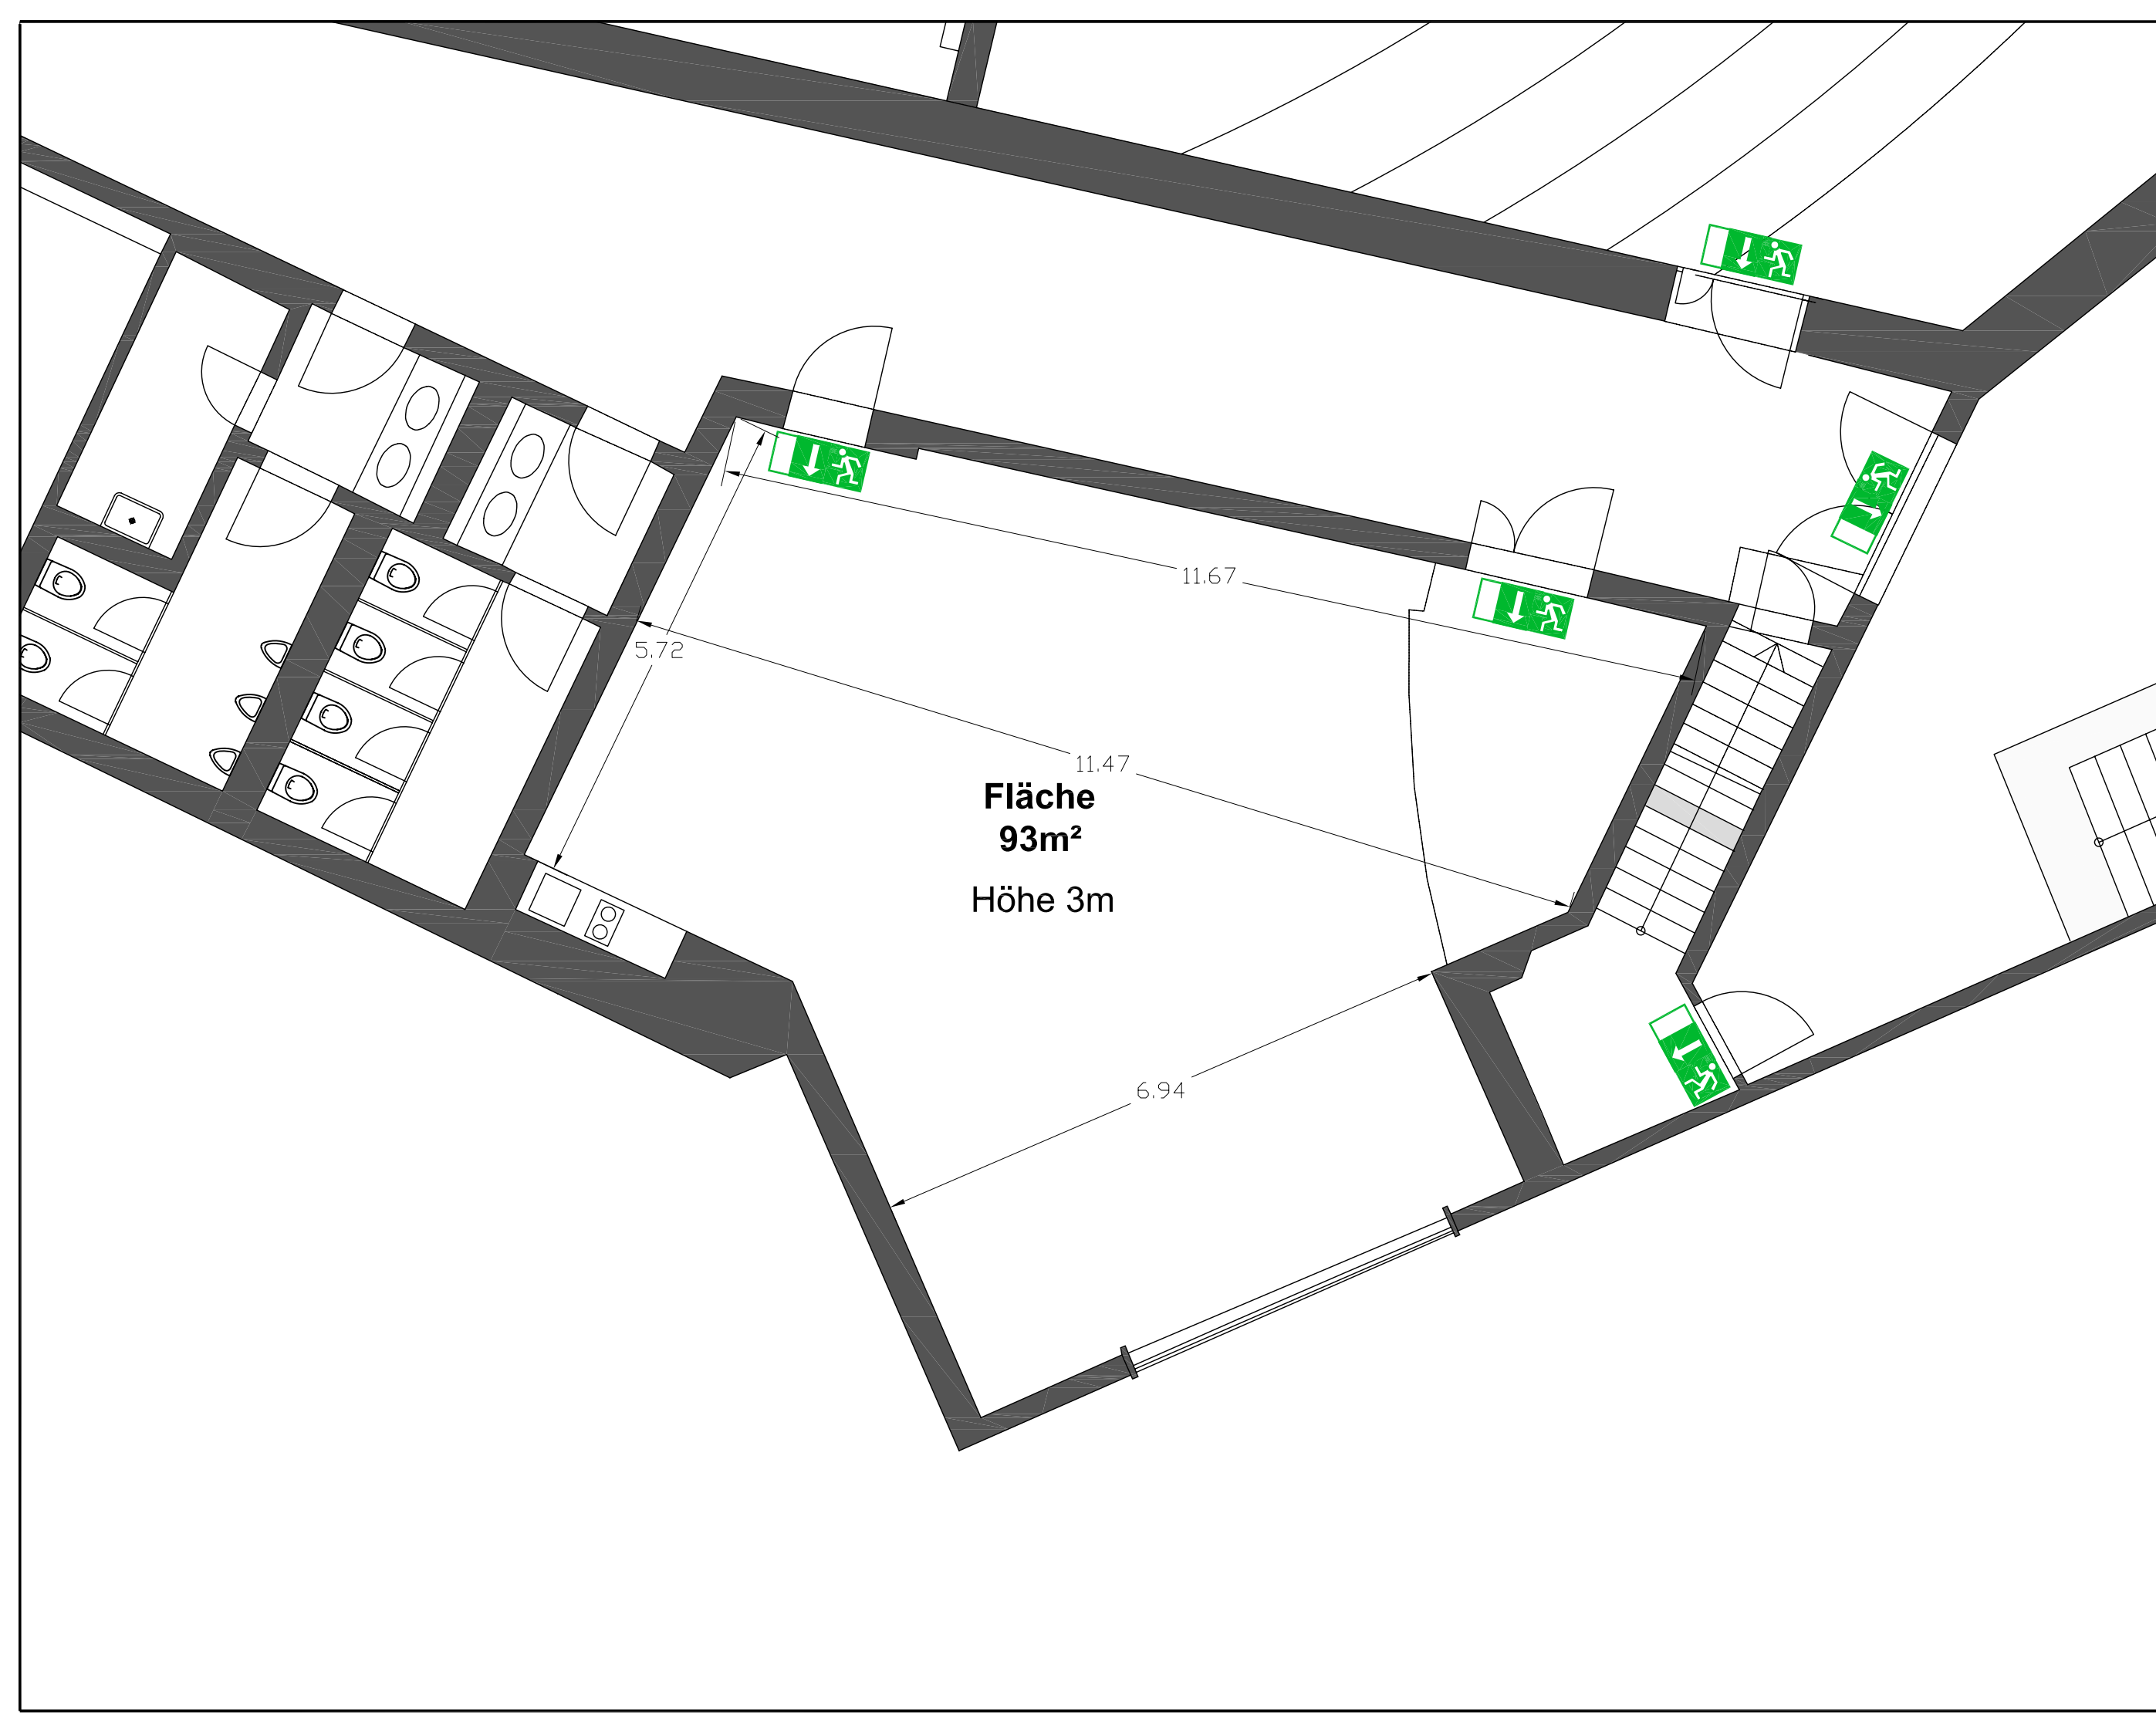

Hinweis:

Die angegebenen Personenzahlen sind Maximalzahlen. Diese Zahl kann sich abhängig von der Art der Veranstaltung verändern. Bei der Planung einer Veranstaltung müssen verschiedene Faktoren berücksichtigt werden, welche sich auf die Belegung auswirken können. Deshalb sollte die Belegung der Räume nur nach Rücksprache mit unseren Mitarbeitern erfolgen.

Fläche
93m²
Höhe 3m