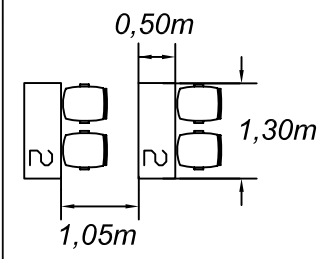

Robert-Bosch Platz

Silcher-Saal

262m²

Bühne
72m²

Licht/
Ton
Regie

T. 3.3.54

T. 3.3.55

Silcher-Foyer
170m²

WC Herren

Aufzug
A3

WC Damen

Zugang zu
Beethoven-Foyer
Ebene 3

Beethoven-Foyer
Ebene 3

Berliner Platz

Silcher-Saal

Ebene 3

Plätze:191

Legende:

Hinweis:

Die angegebenen Personenzahlen sind Maximalzahlen. Diese Zahl kann sich abhängig von der Art der Veranstaltung verändern. Bei der Planung einer Veranstaltung müssen verschiedene Faktoren berücksichtigt werden, welche sich auf die Belegung auswirken können. Deshalb sollte die Belegung der Räume nur nach Rücksprache mit unseren Mitarbeitern erfolgen.

Maßstab: 1:150