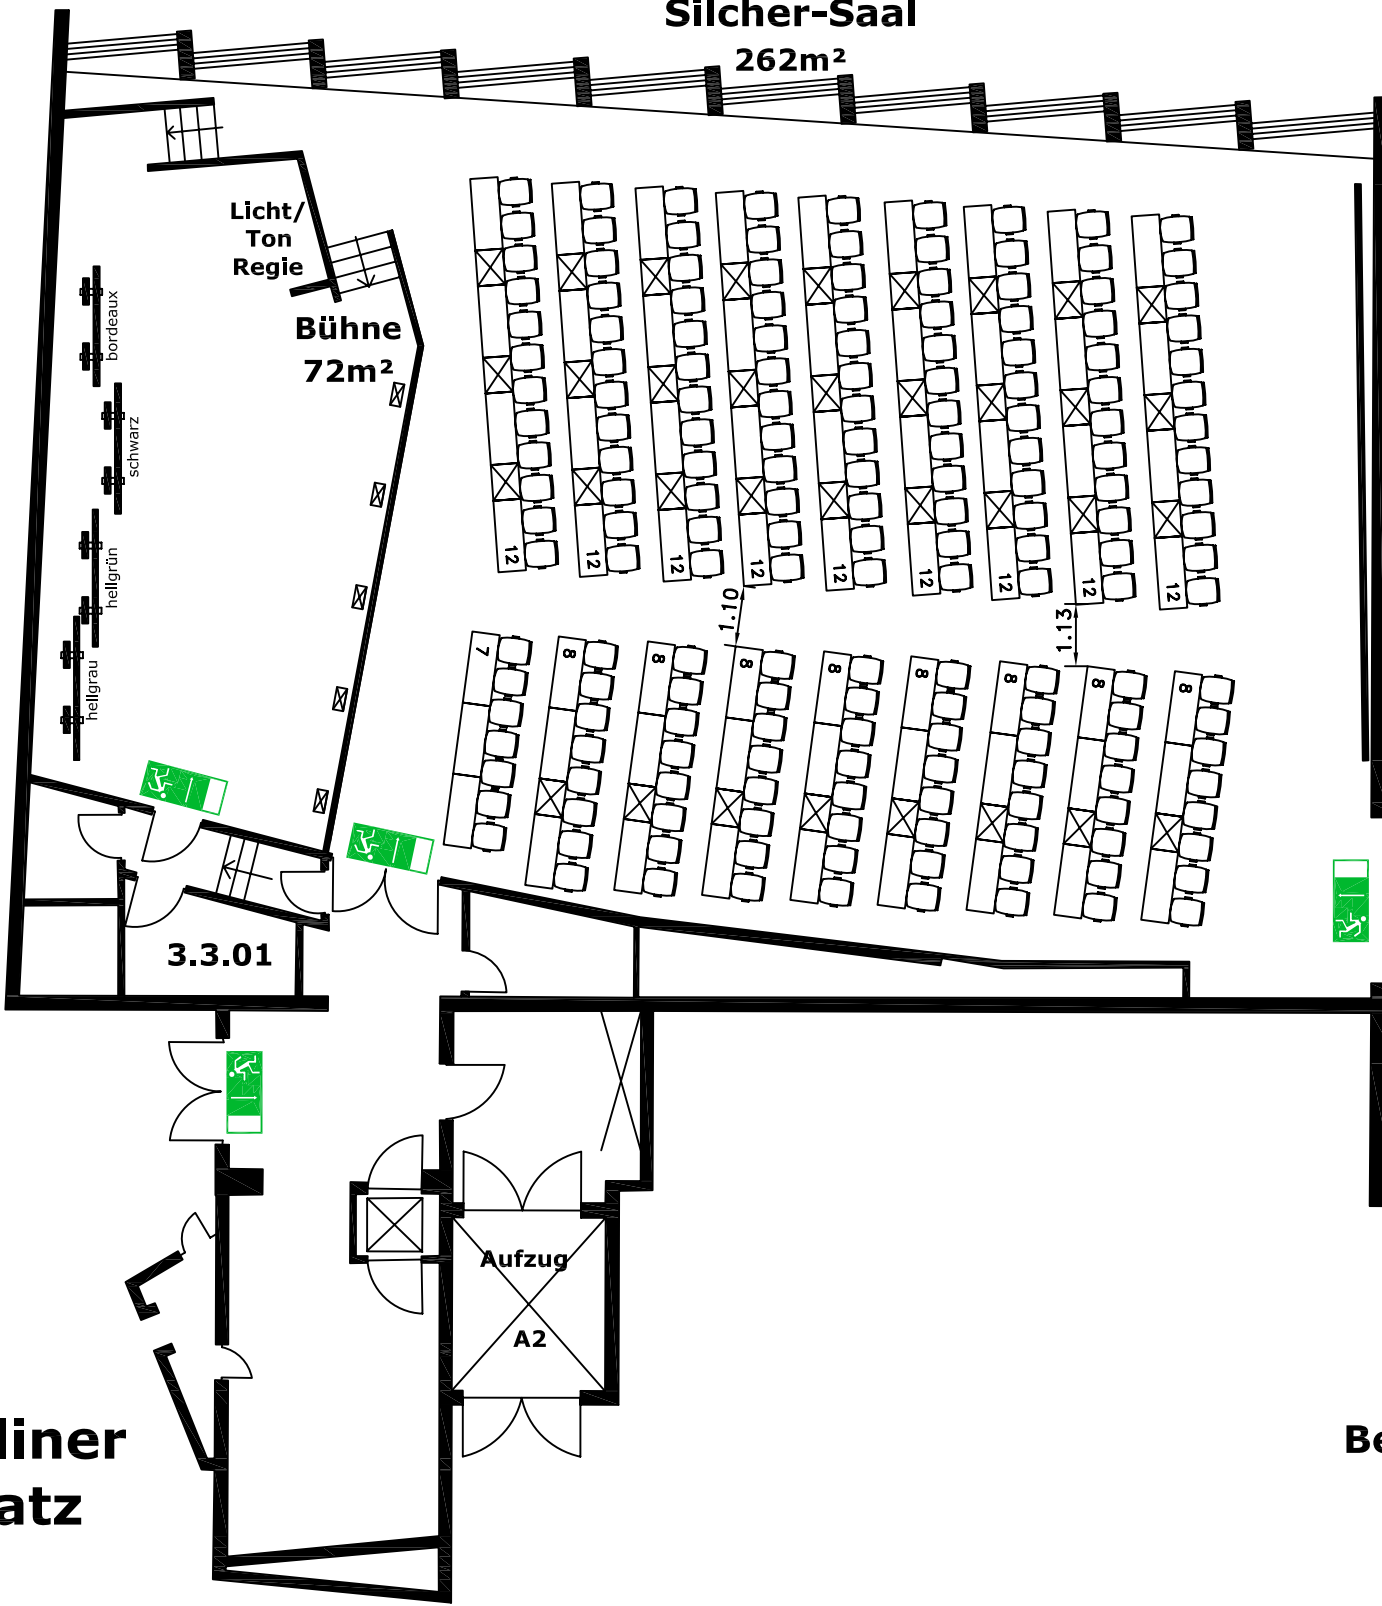

Robert-Bosch Platz

Silcher-Saal

262m²

Bühne
72m²

Licht/
Ton
Regie

T. 3.3.54

T. 3.3.55

Silcher-Foyer
170m²

WC Herren

Aufzug
A3

WC Damen

Zugang zu
Beethoven-Foyer
Ebene 3

Beethoven-Foyer
Ebene 3

Berliner Platz

Silcher-Saal

Ebene 3

Plätze:191

Legende:

Hinweis:

Die angegebenen Personenzahlen sind Maximalzahlen. Diese Zahl kann sich abhängig von der Art der Veranstaltung verändern. Bei der Planung einer Veranstaltung müssen verschiedene Faktoren berücksichtigt werden, welche sich auf die Belegung auswirken können. Deshalb sollte die Belegung der Räume nur nach Rücksprache mit unseren Mitarbeitern erfolgen.

Maßstab: 1:150