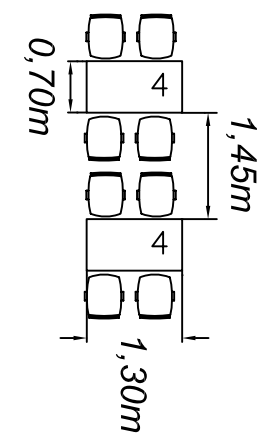

Robert-Bosch Platz

Silcher-Saal

262m²

Bühne
72m²

Licht/
Ton
Regie

Silcher-Saal

Ebene 3

Plätze:268

Legende:

Berliner Platz

Beethoven-Foyer
Ebene 3

Hinweis:
Die angegebenen Personenzahlen sind Maximalzahlen. Diese Zahl kann sich abhängig von der Art der Veranstaltung verändern. Bei der Planung einer Veranstaltung müssen verschiedene Faktoren berücksichtigt werden, welche sich auf die Belegung auswirken können. Deshalb sollte die Belegung der Räume nur nach Rücksprache mit unseren Mitarbeitern erfolgen.

Maßstab: 1:150