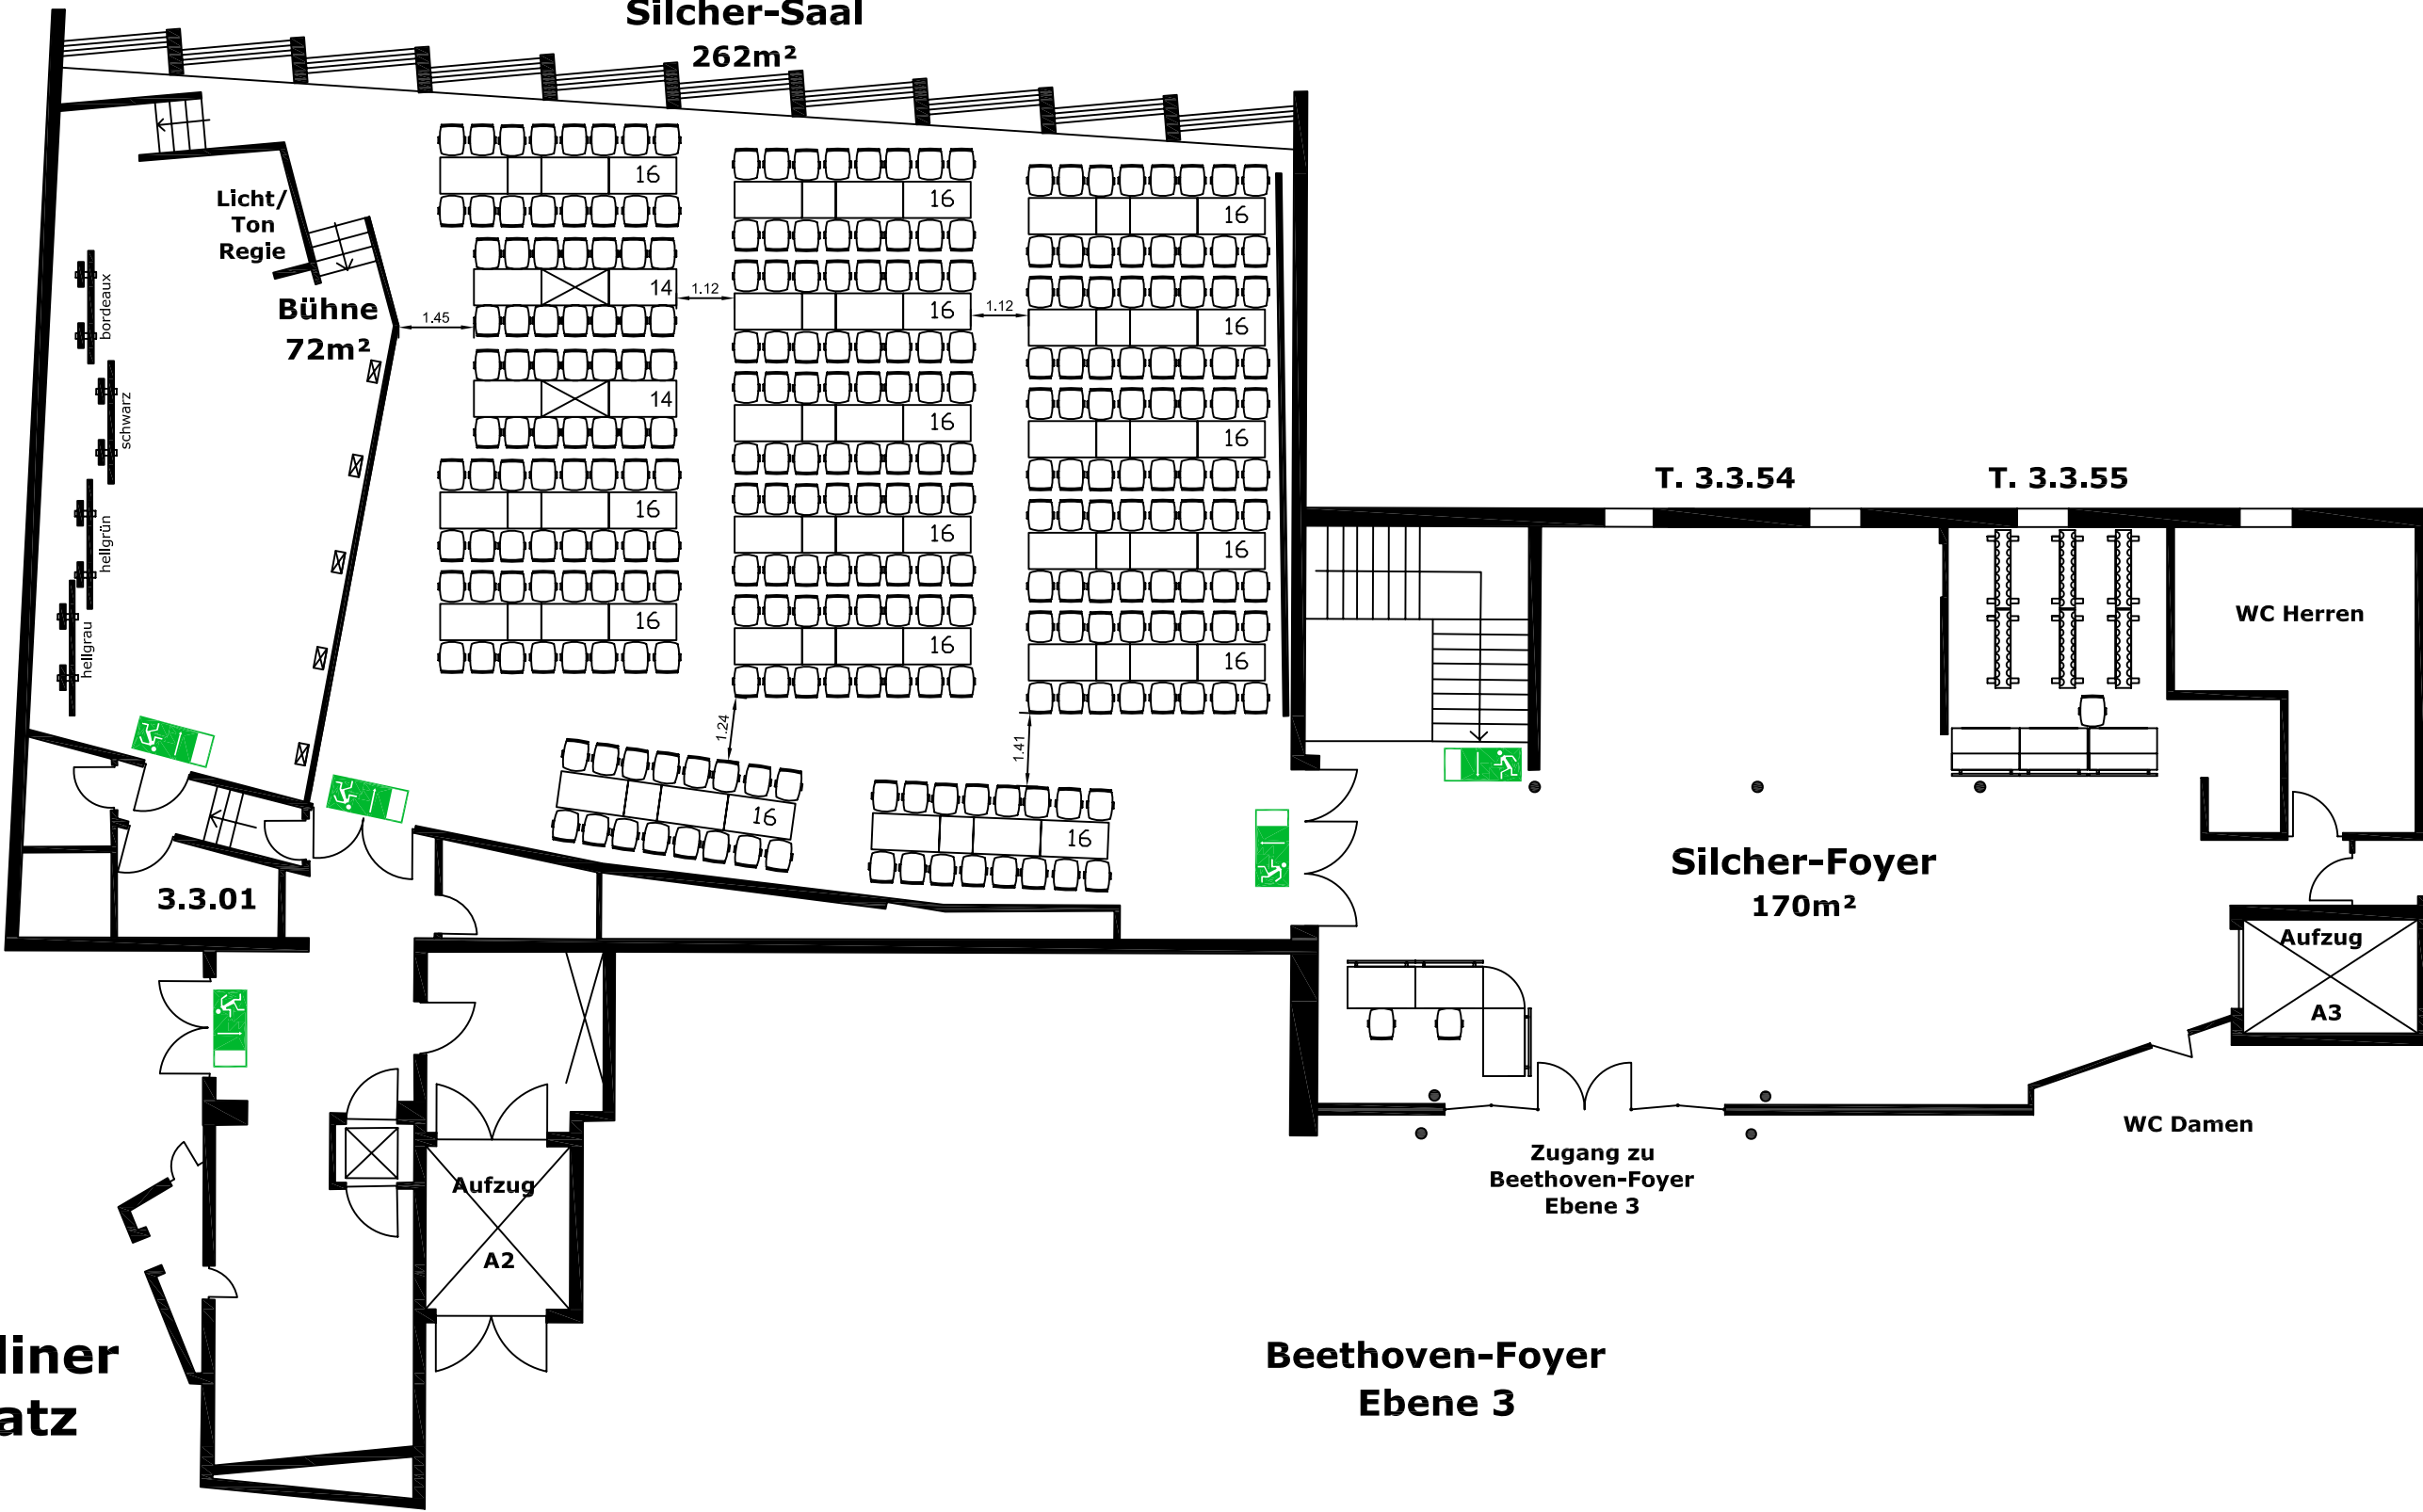

Robert-Bosch Platz

Silcher-Saal

262m²

Bühne
72m²

Licht/
Ton
Regie

Silcher-Saal

Ebene 3

Plätze:268

Legende:

Berliner Platz

Beethoven-Foyer
Ebene 3

Hinweis:
Die angegebenen Personenzahlen sind Maximalzahlen. Diese Zahl kann sich abhängig von der Art der Veranstaltung verändern. Bei der Planung einer Veranstaltung müssen verschiedene Faktoren berücksichtigt werden, welche sich auf die Belegung auswirken können. Deshalb sollte die Belegung der Räume nur nach Rücksprache mit unseren Mitarbeitern erfolgen.

Maßstab: 1:150