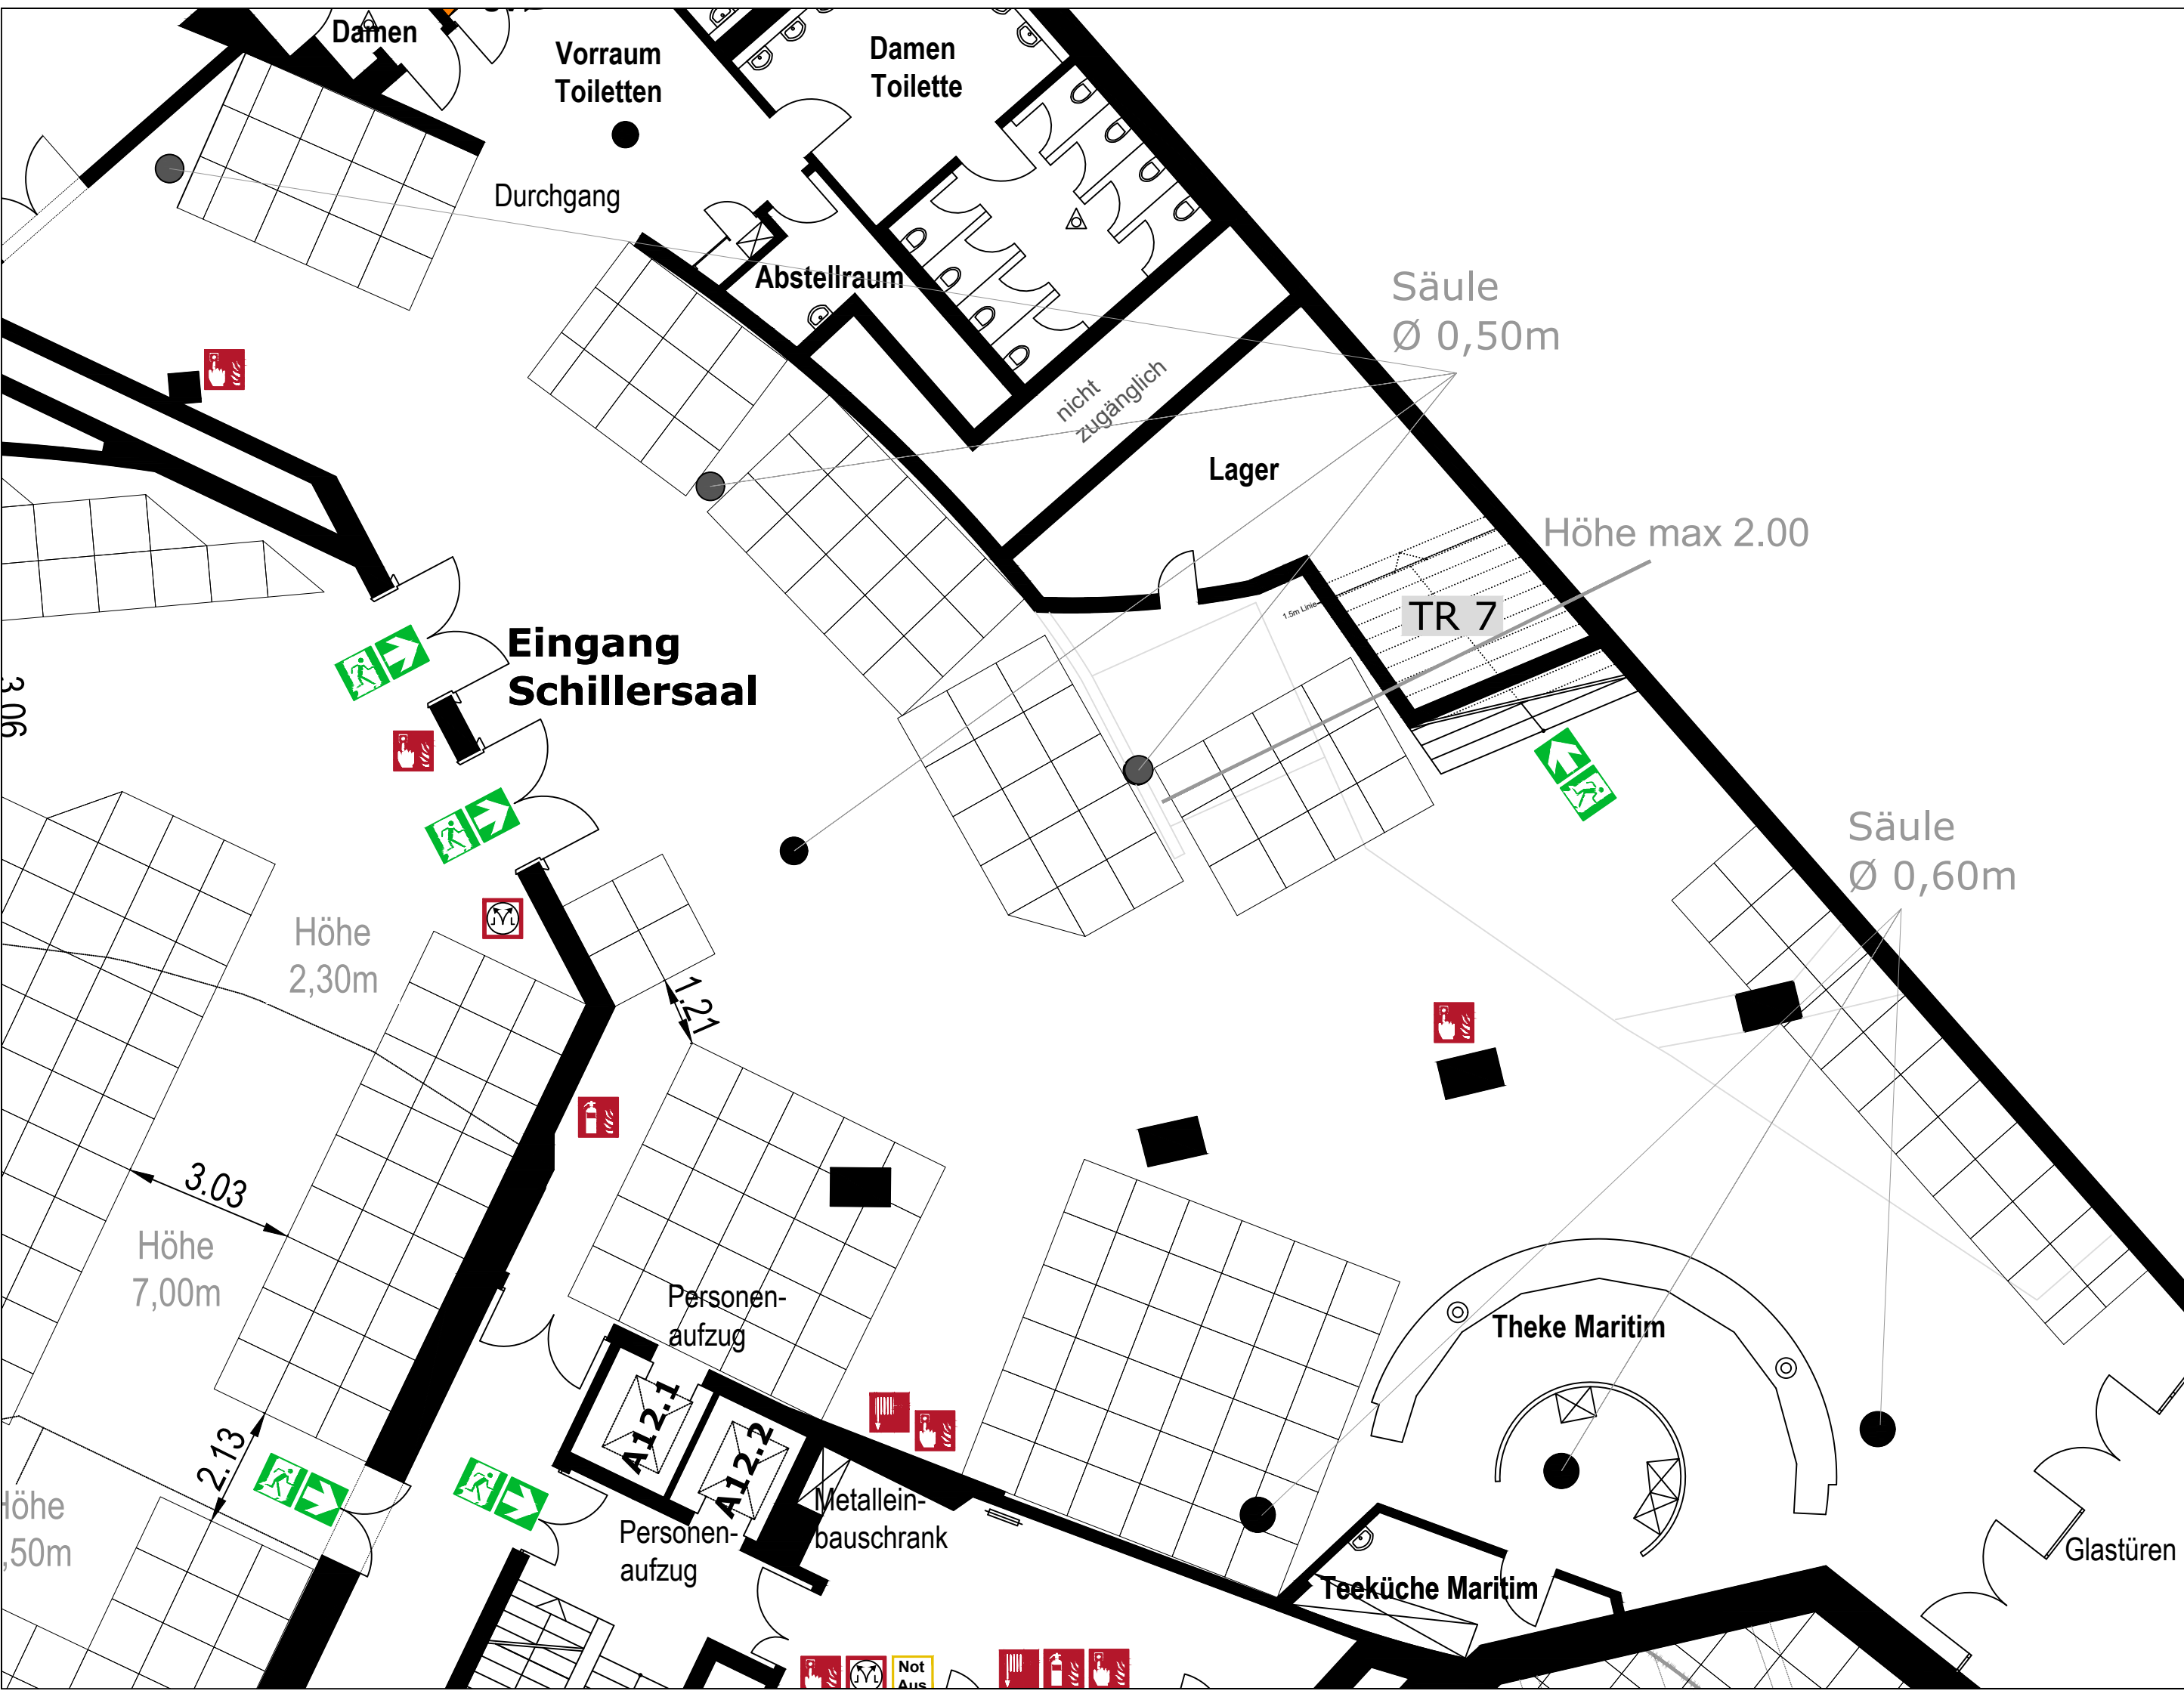

-  Brandmeldezentrale
-  Feuerwehrschränke
-  Handlöscher
-  Löschschlauch
-  Handmelder
-  Auslösung Rauchabzug
-  Löschdecke
-  Not-Aus
-  Erste Hilfe

Damen

Vorraum Toiletten

Damen Toilette

Durchgang

Abstellraum

Säule
Ø 0,50m

nicht zugänglich

Lager

Höhe max 2.00

TR 7

**Eingang
Schillersaal**

Säule
Ø 0,60m

Höhe
2,30m

Höhe
7,00m

Personen-
aufzug

Theke Maritim

A12.1

A12.2

Personen-
aufzug

Metallein-
bauschränk

Teeküche Maritim

Glastüren

3.06

3.03

2.13

Höhe
5,50m

- 
- 
- 
- 
- 
- 
- 