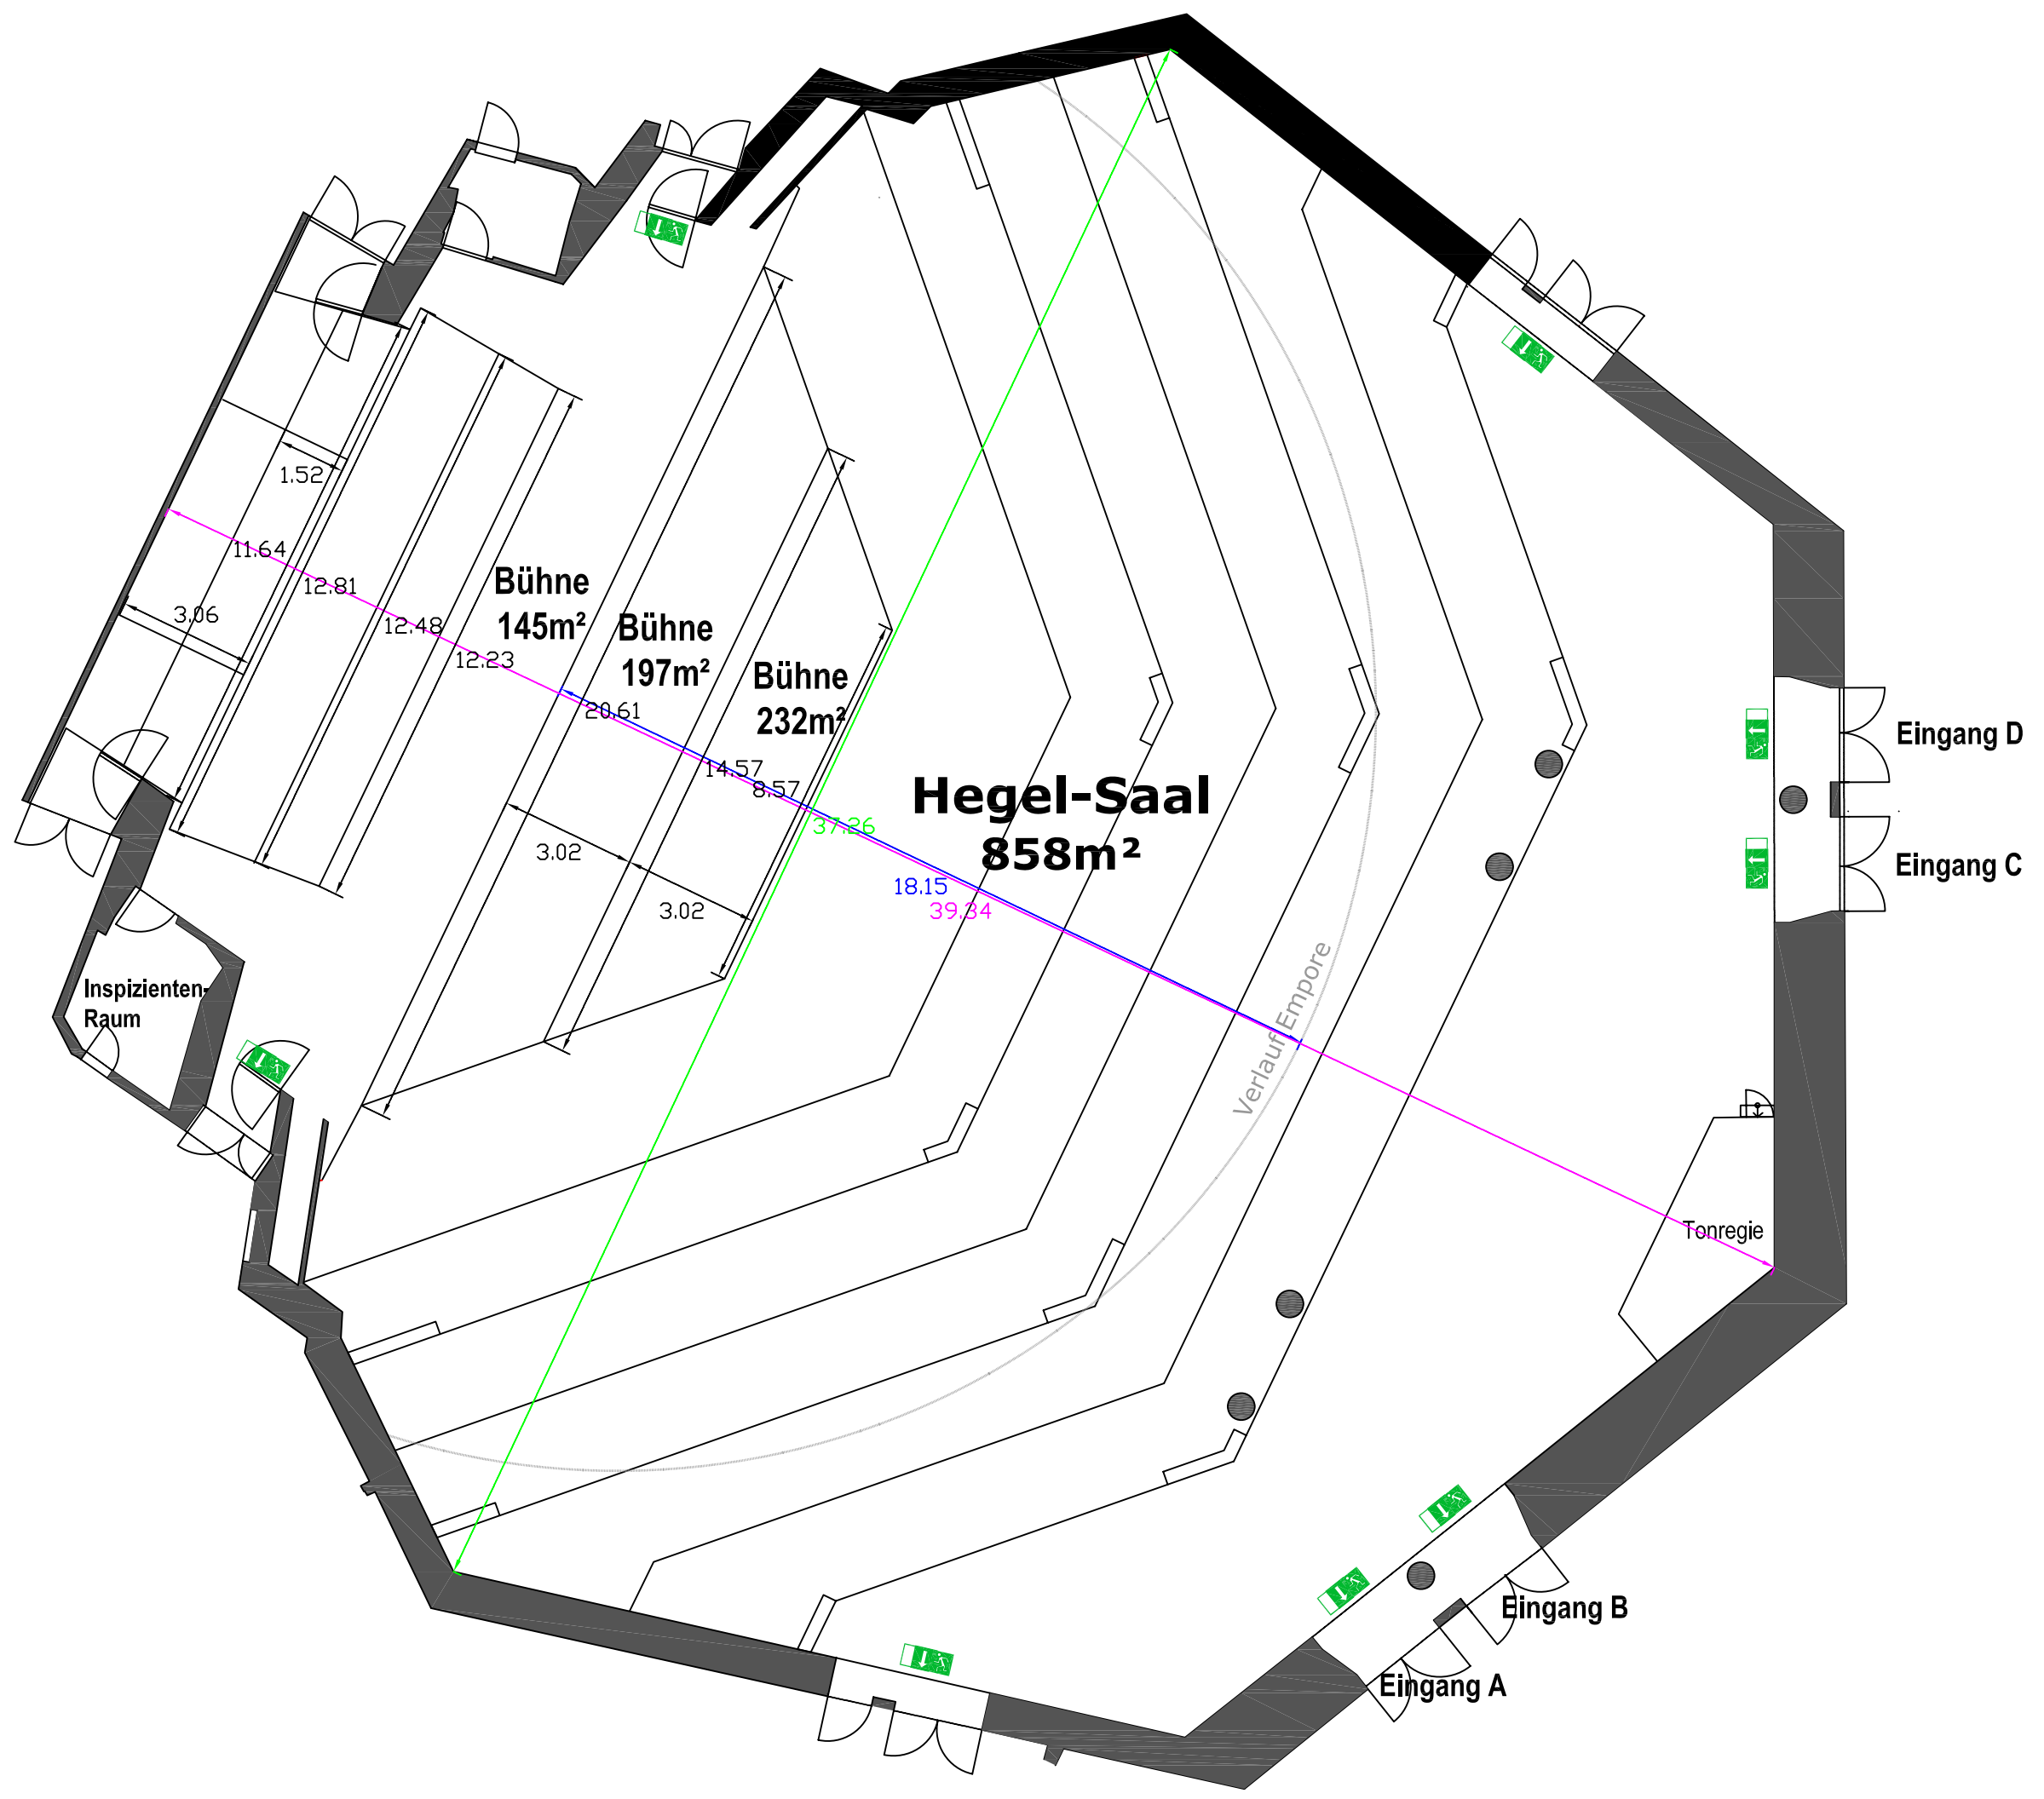

Hegel-Saal

Parkett

Gesamtfläche: 1003m²

Legende:

Hinweis:
Die angegebenen Personenzahlen sind Maximalzahlen. Diese Zahl kann sich abhängig von der Art der Veranstaltung verändern. Bei der Planung einer Veranstaltung müssen verschiedene Faktoren berücksichtigt werden, welche sich auf die Belegung auswirken können. Deshalb sollte die Belegung der Räume nur nach Rücksprache mit unseren Mitarbeitern erfolgen.

Maßstab: ----