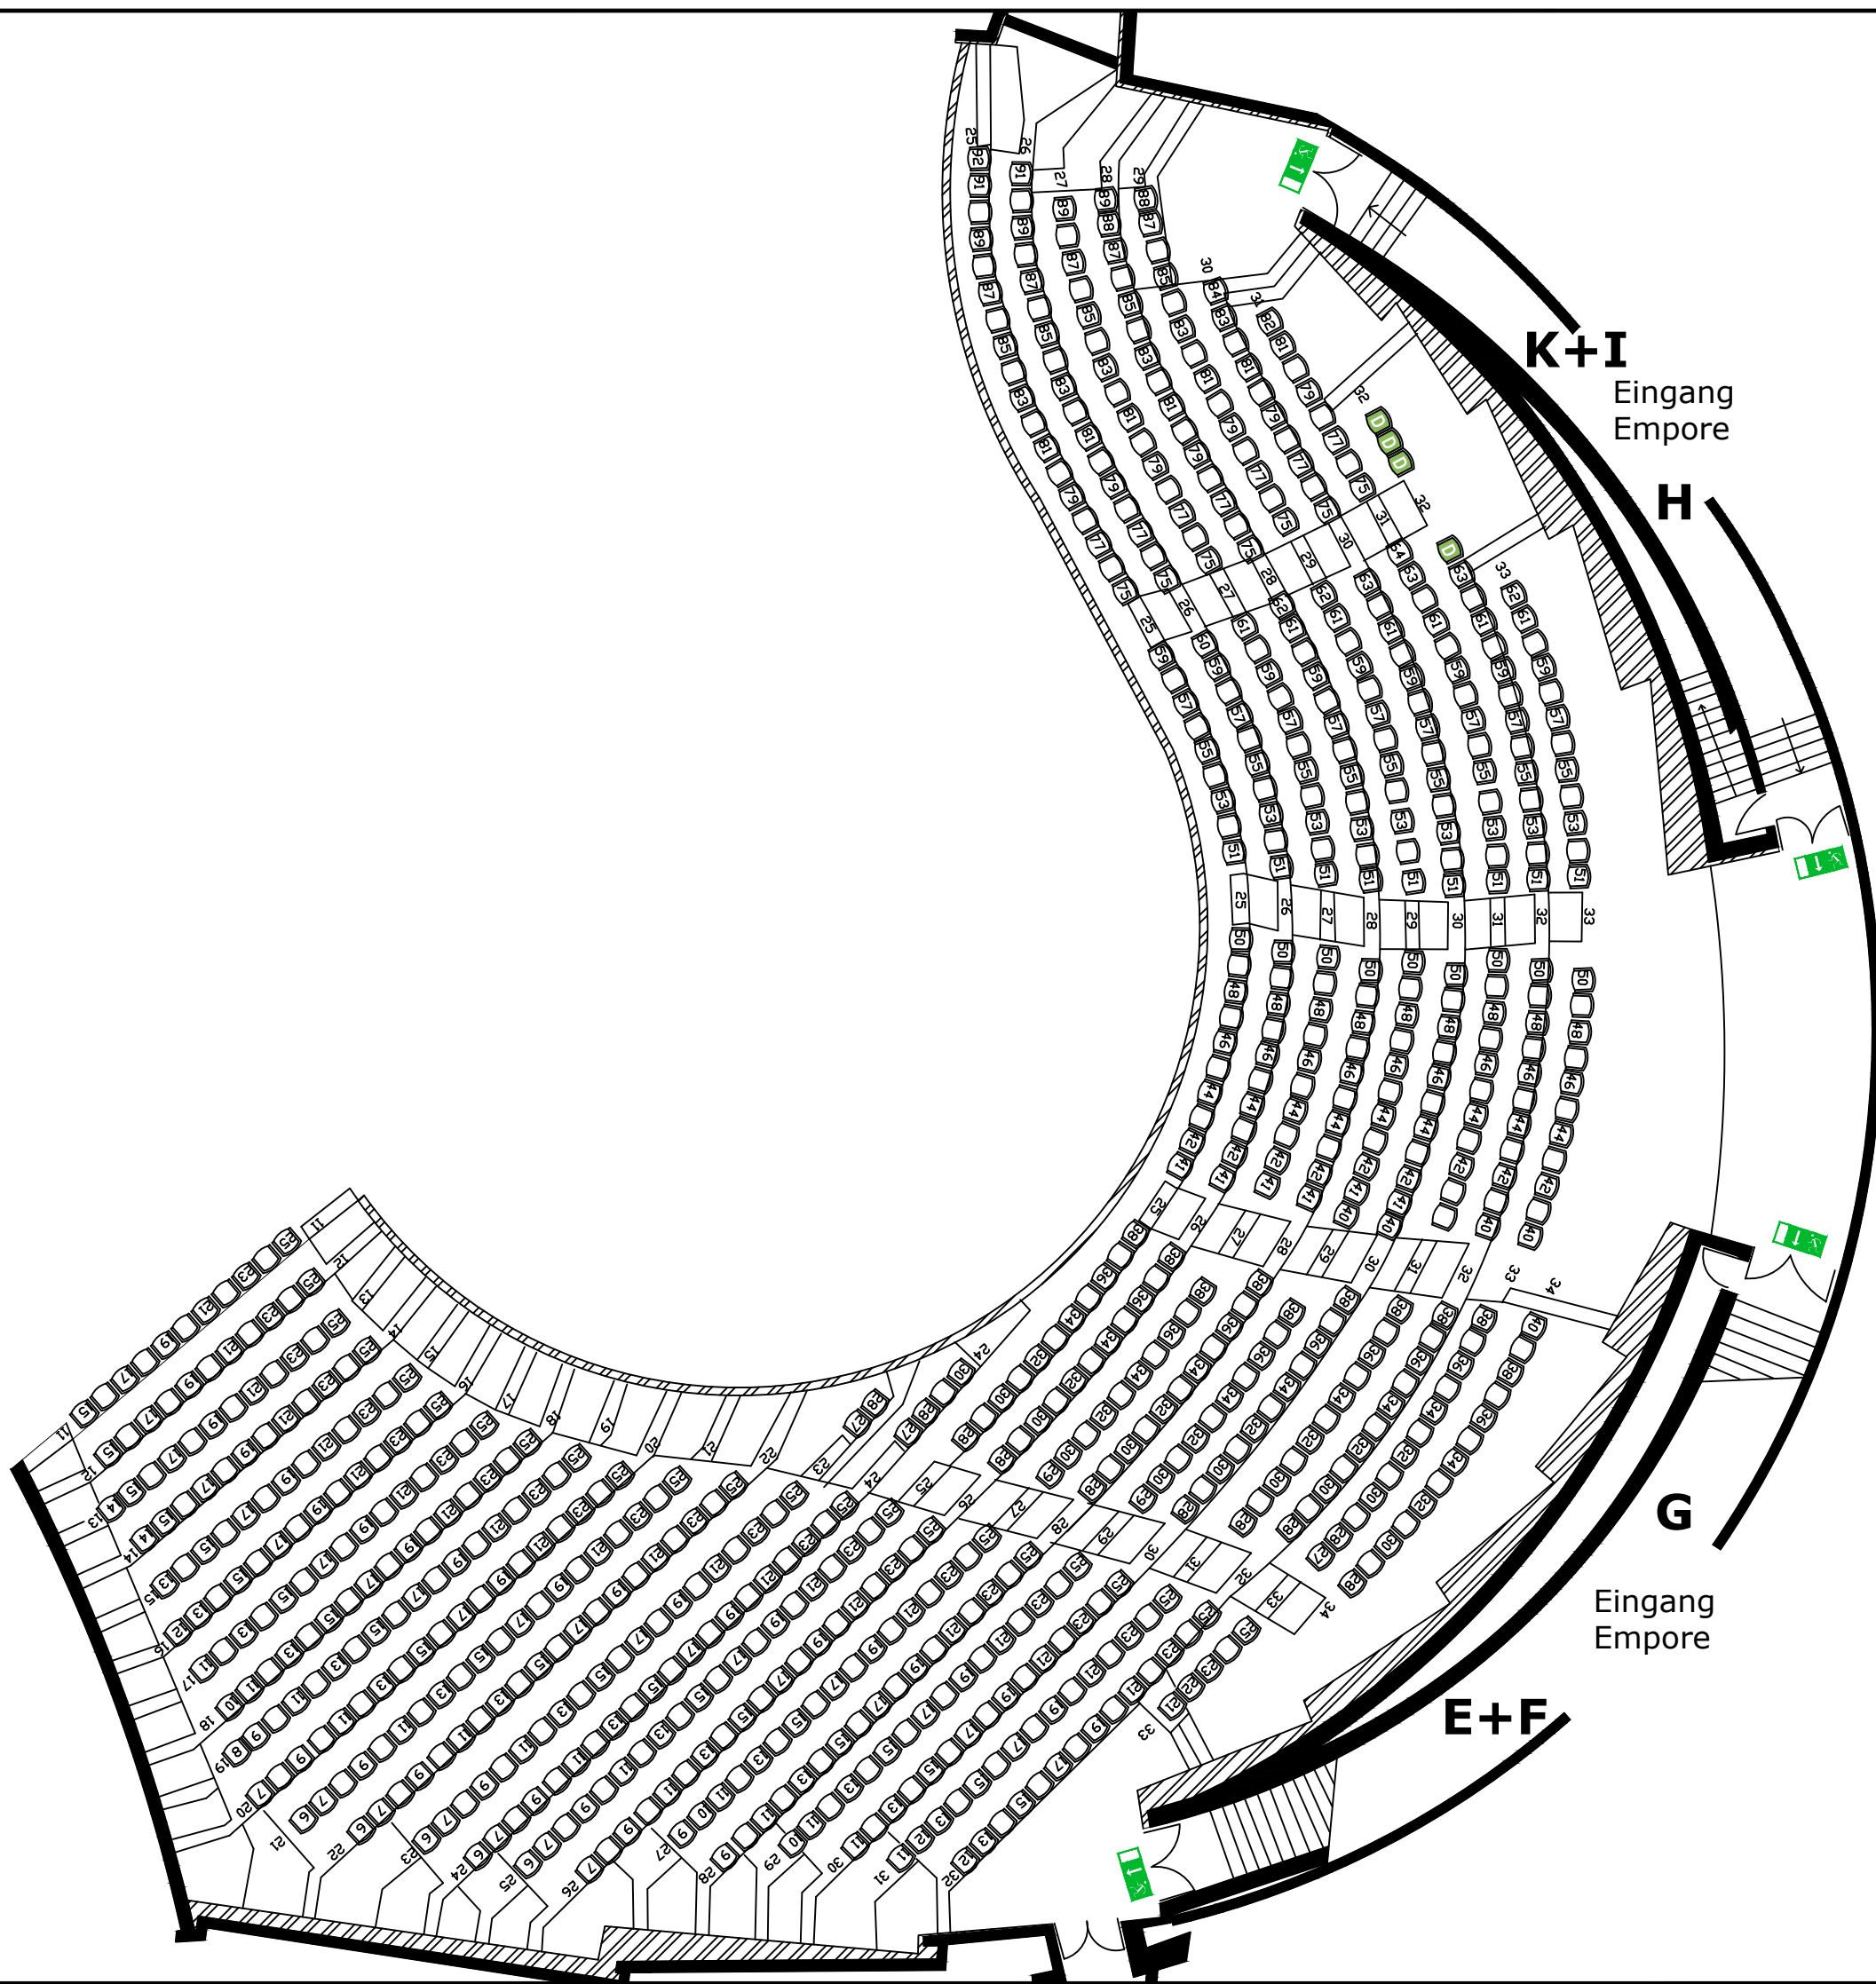

Beethoven-Saal

Empore

Plätze: 774

Legende:

Dienstplätze
(nicht im Verkauf)

Veranstalter:

Veranstaltung:

Datum:

Maßstab:

Gez: Asmus Datum: 30.10.18

S101RXe0774