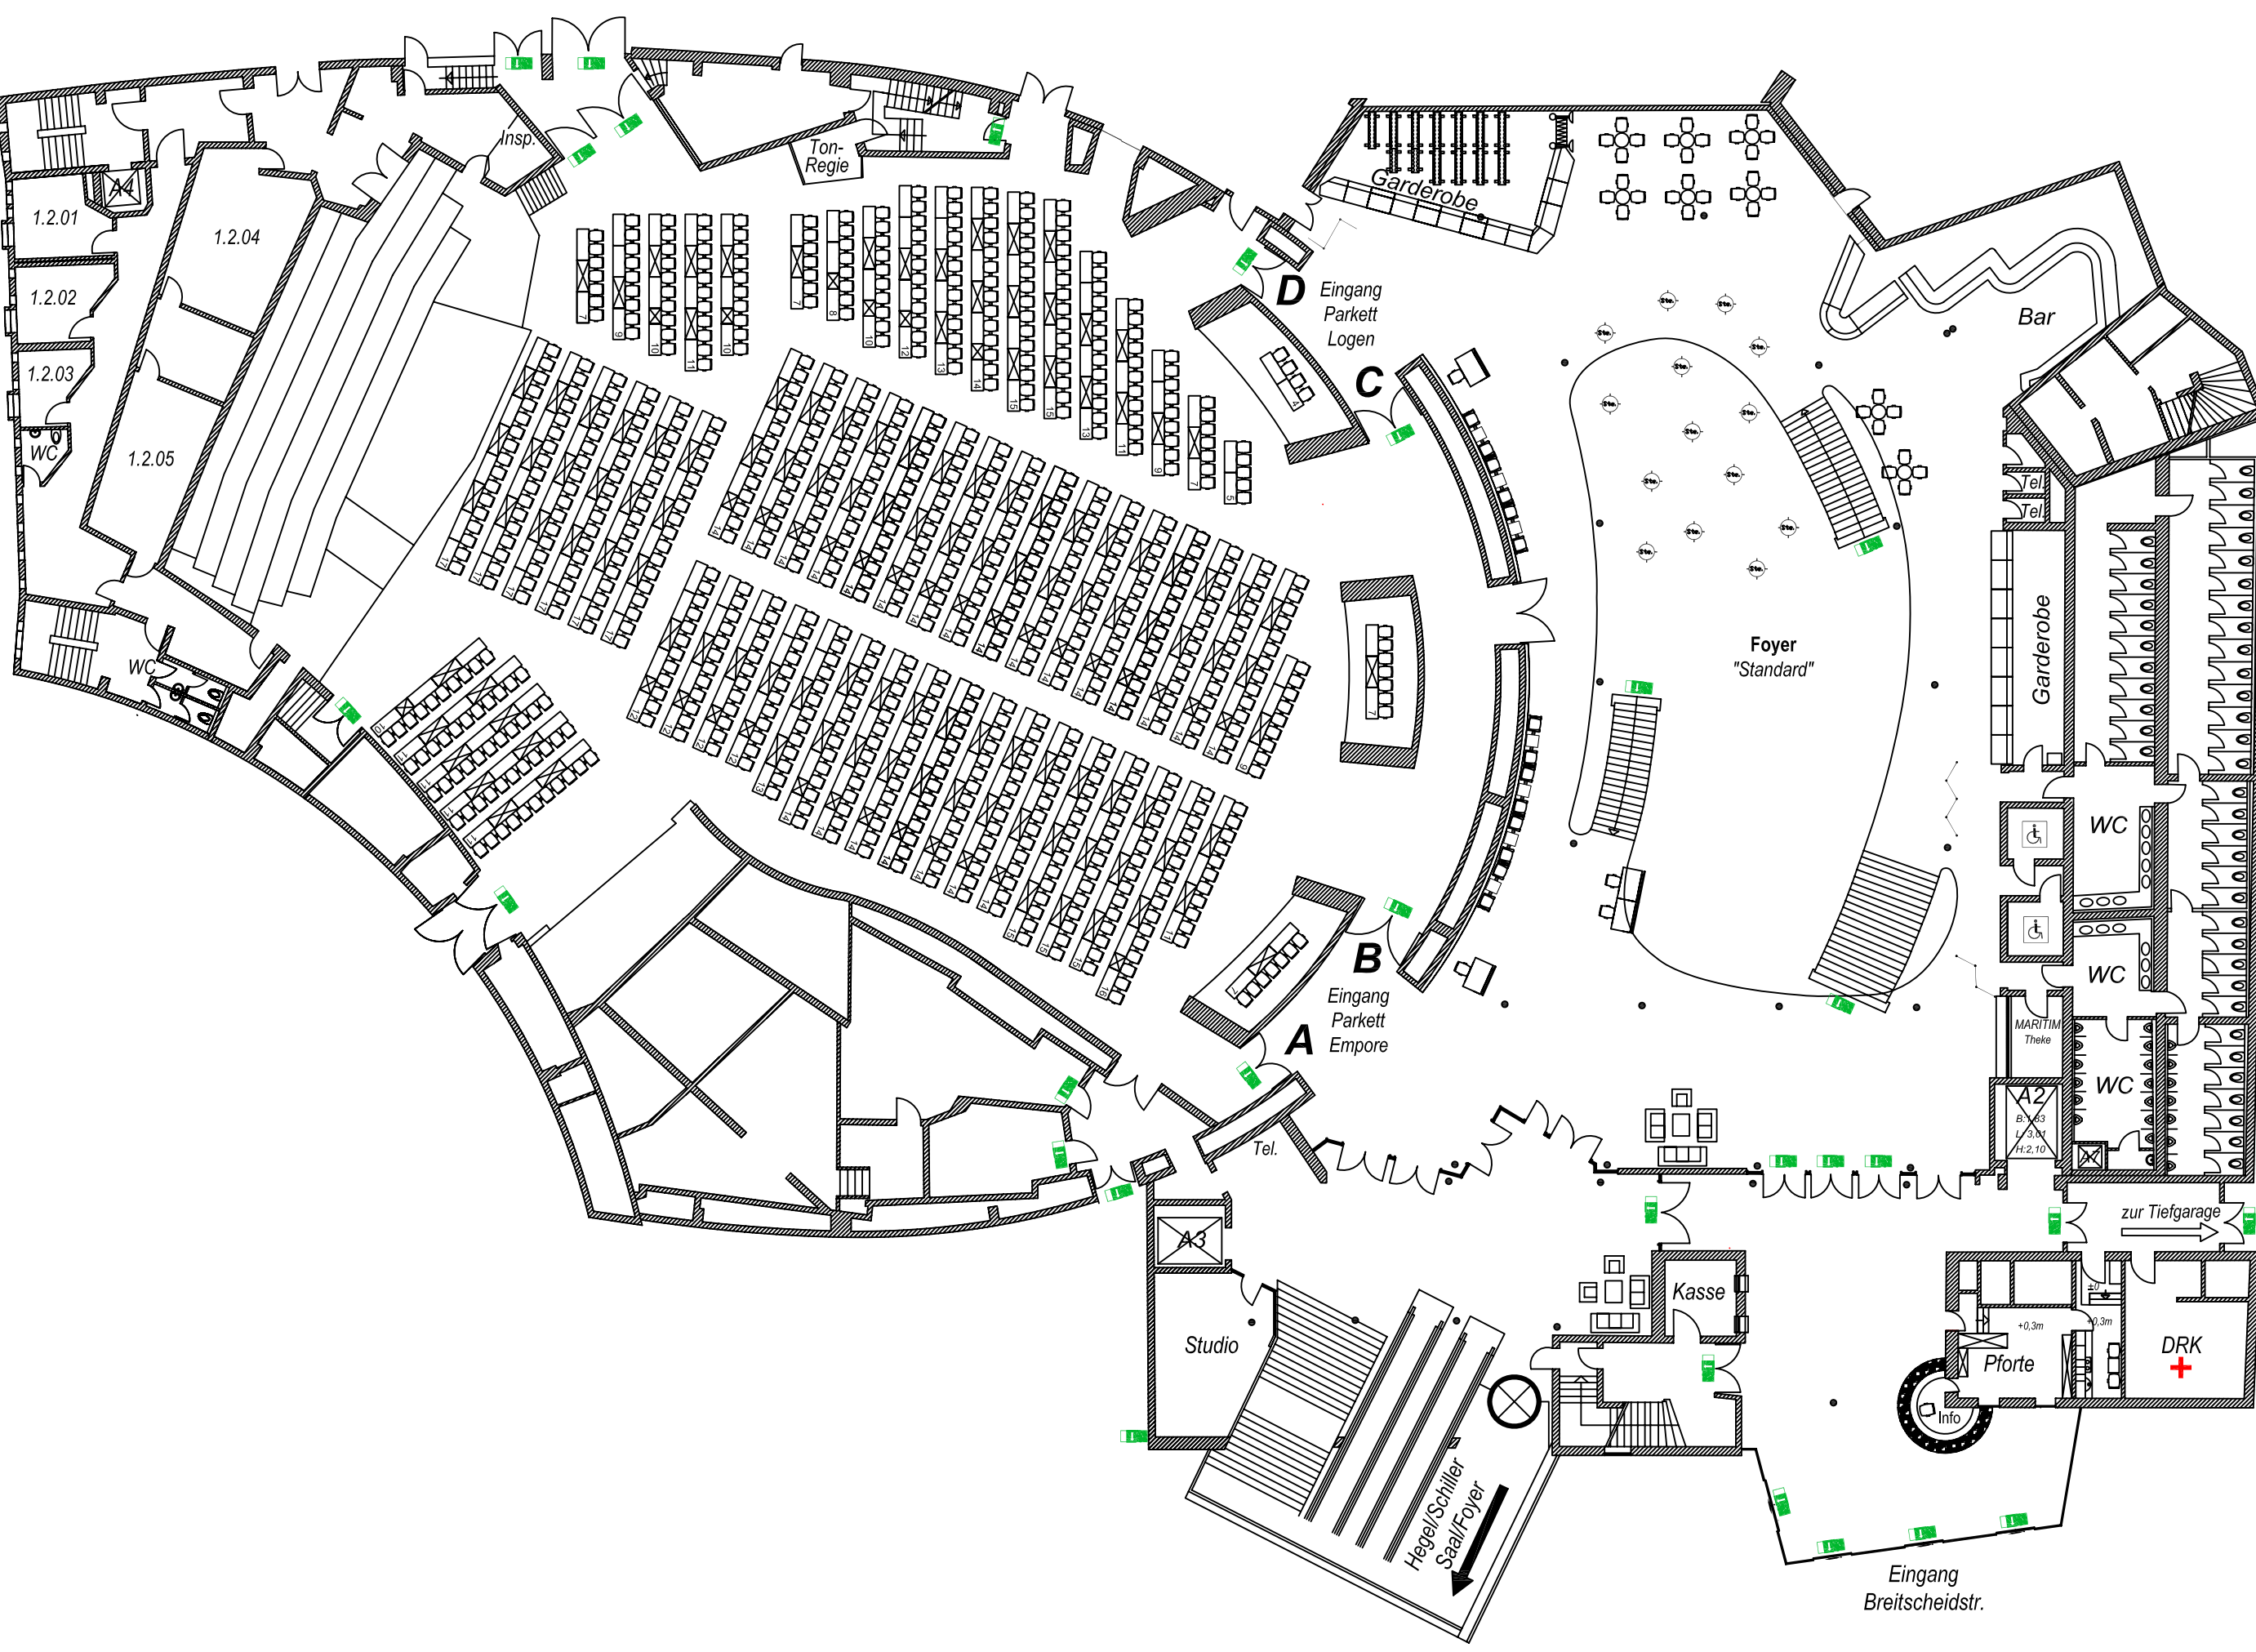

**Beethoven-Saal**

Parkett

Plätze: 824

Legende:

**Hinweis:**  
Die angegebenen Personenzahlen sind Maximalzahlen. Diese Zahl kann sich abhängig von der Art der Veranstaltung verändern. Bei der Planung einer Veranstaltung müssen verschiedene Faktoren berücksichtigt werden, welche sich auf die Belegung auswirken können. Deshalb sollte die Belegung der Räume nur nach Rücksprache mit unseren Mitarbeitern erfolgen.