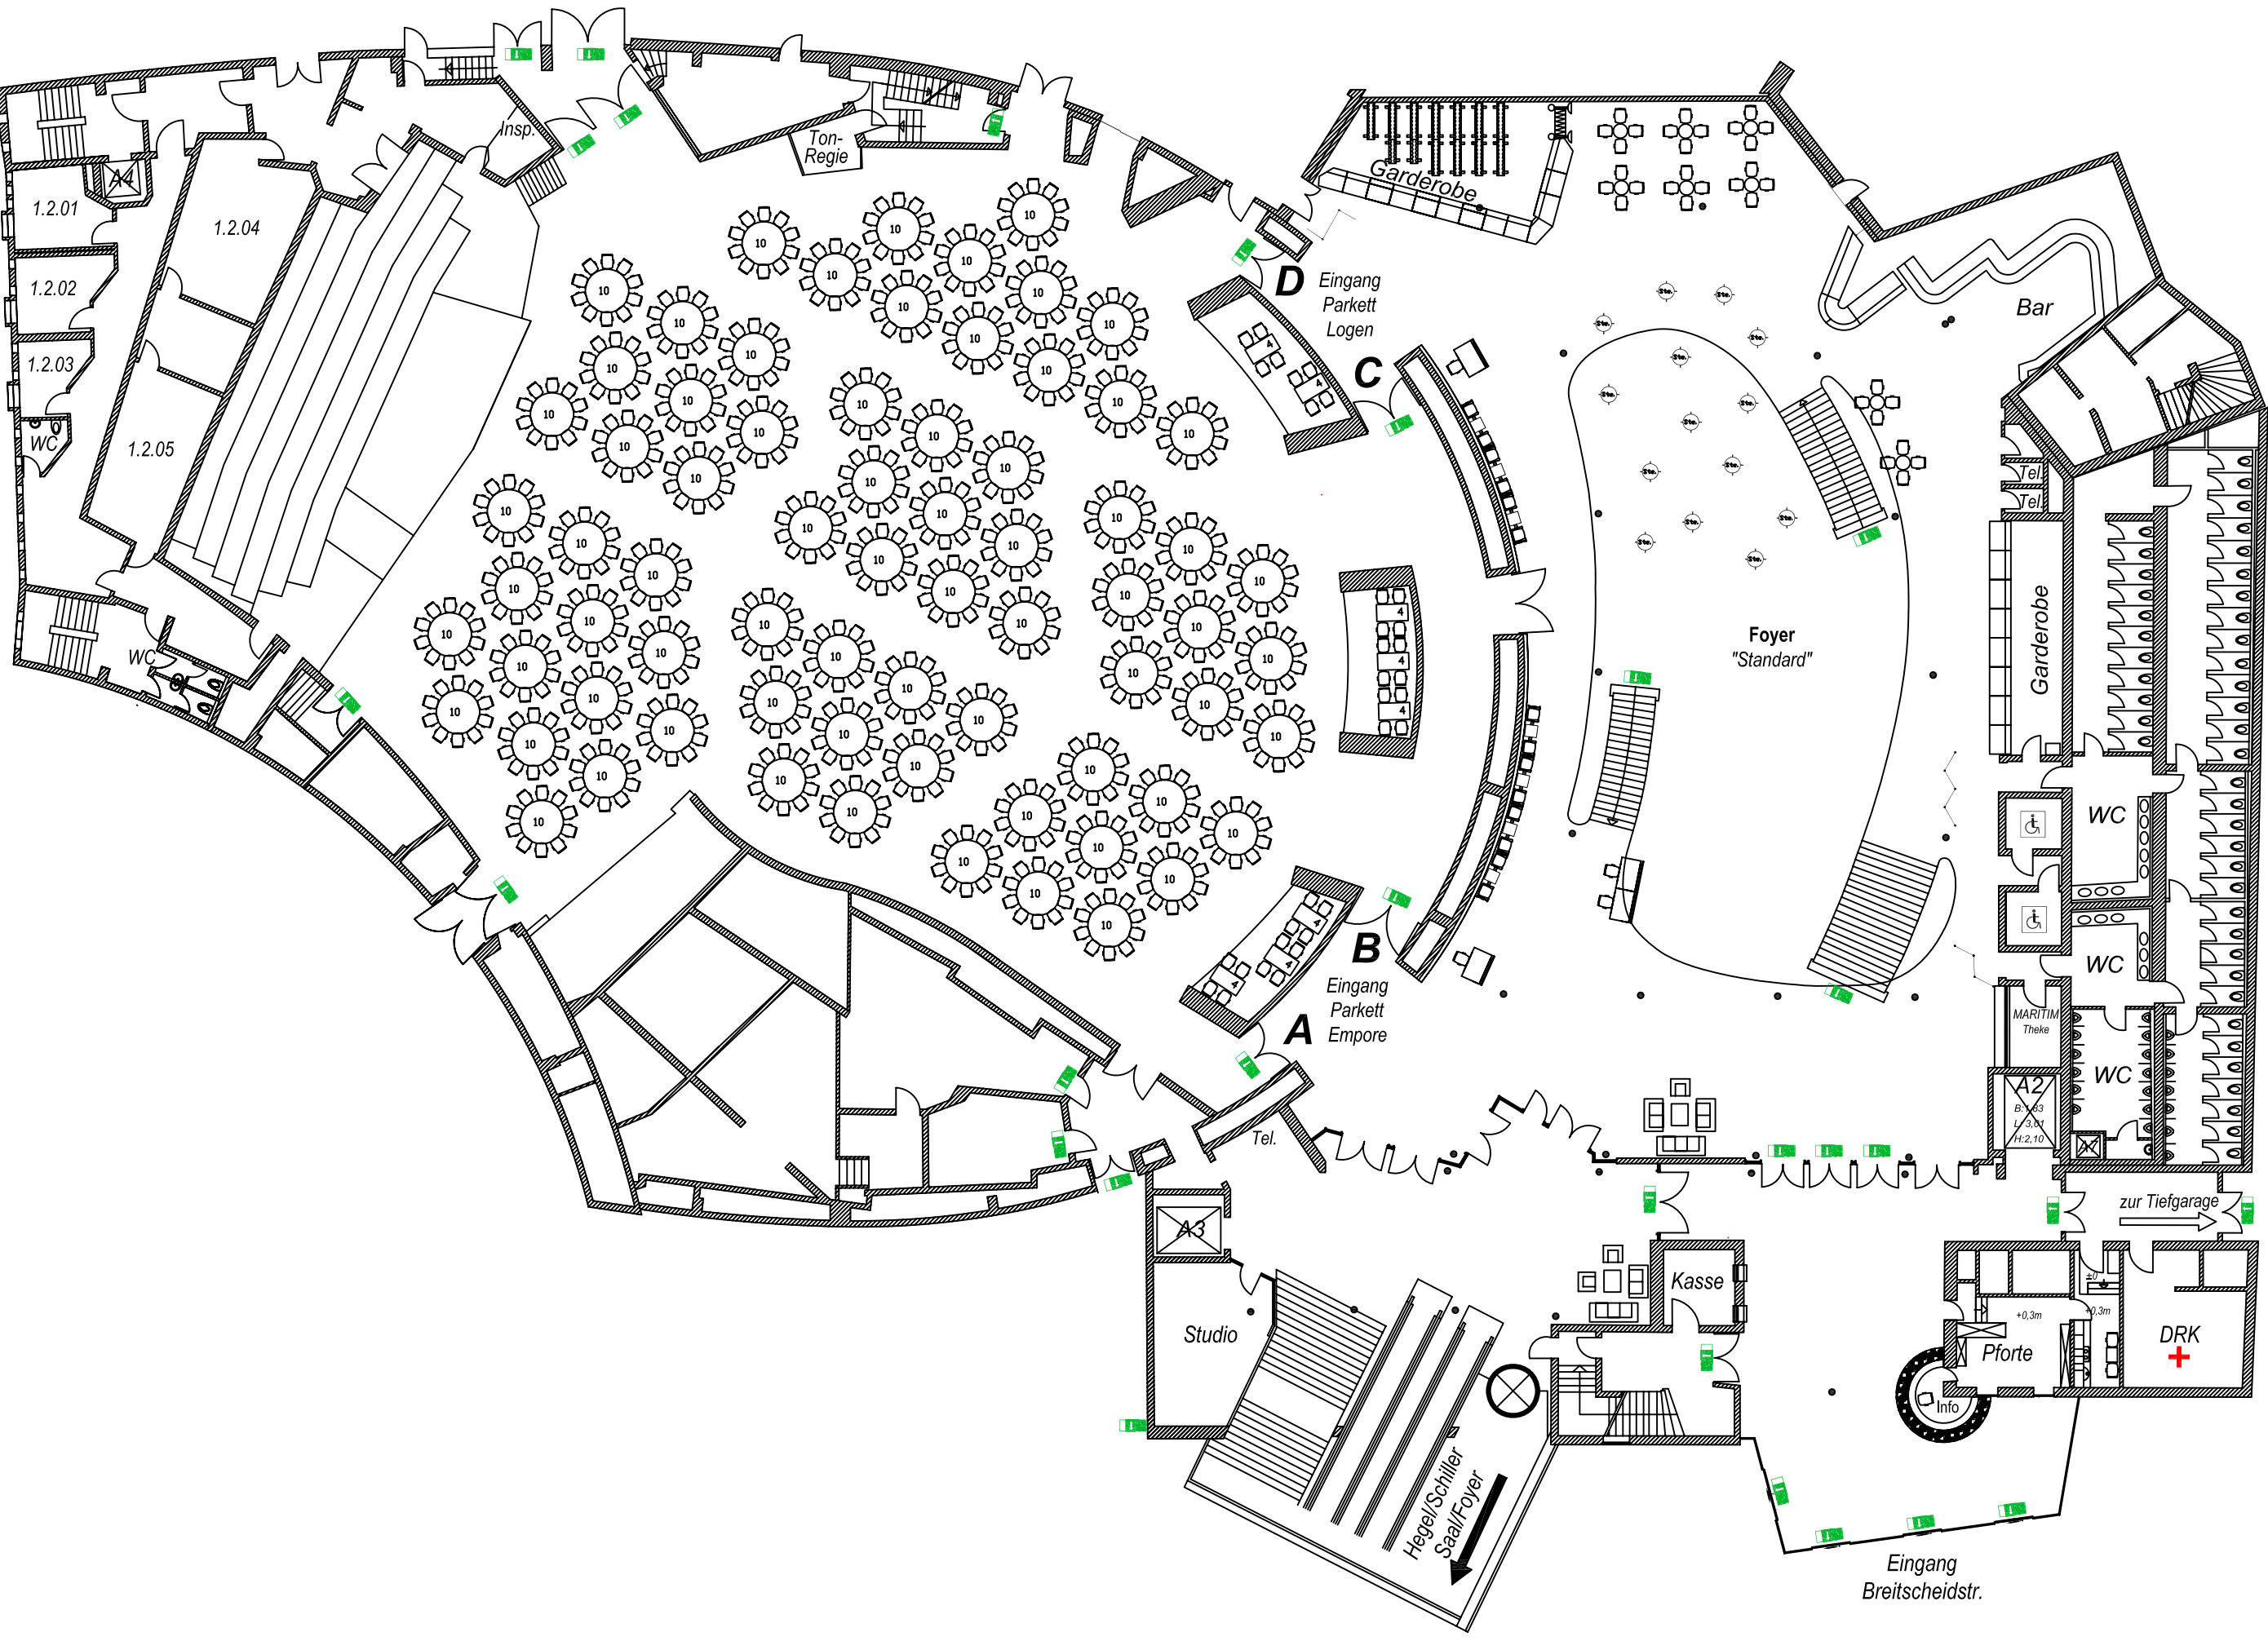

Beethoven-Saal

Parkett

Plätze: 752

Legende:

Hinweis:
Die angegebenen Personenzahlen sind Maximalzahlen. Diese Zahl kann sich abhängig von der Art der Veranstaltung verändern. Bei der Planung einer Veranstaltung müssen verschiedene Faktoren berücksichtigt werden, welche sich auf die Belegung auswirken können. Deshalb sollte die Belegung der Räume nur nach Rücksprache mit unseren Mitarbeitern erfolgen.