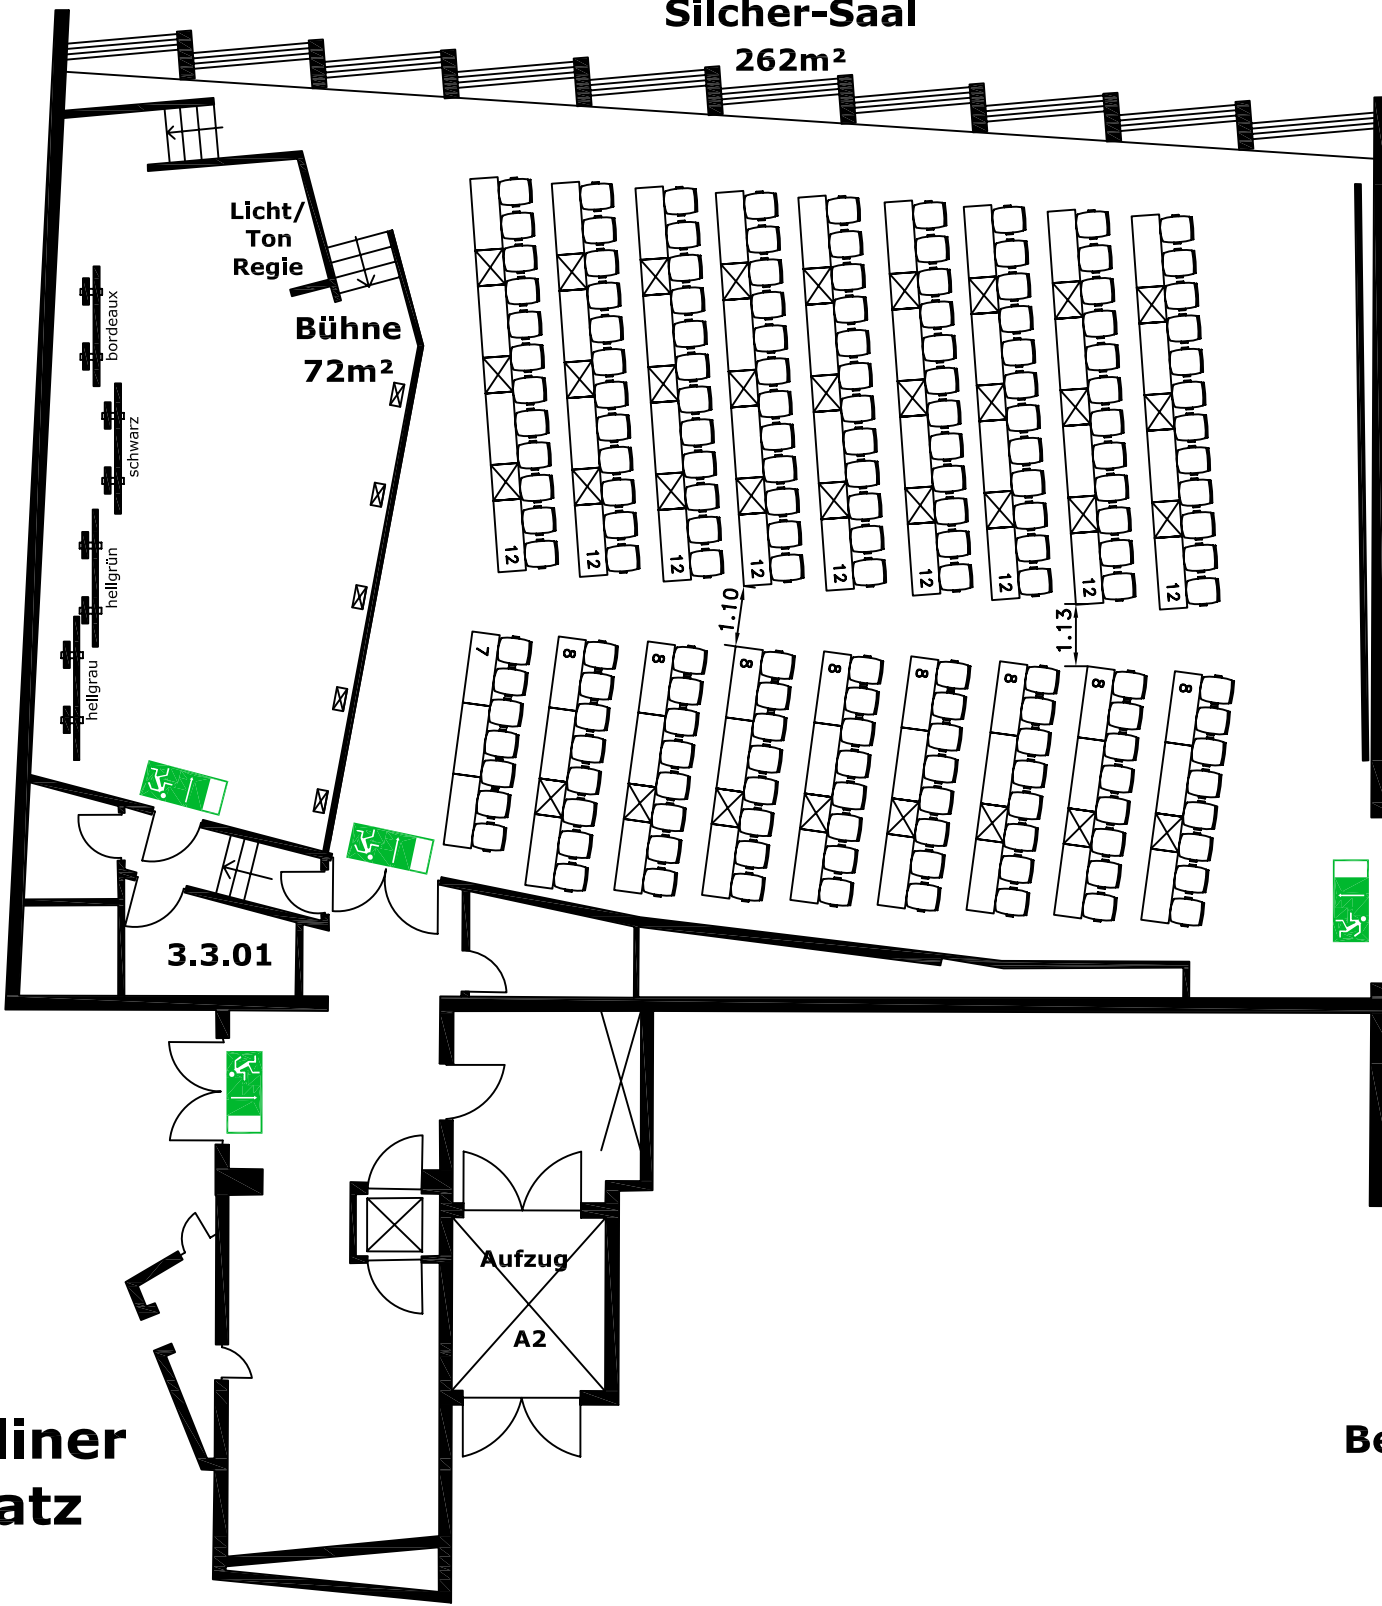

# Robert-Bosch Platz

## Silcher-Saal

262m<sup>2</sup>

Bühne  
72m<sup>2</sup>

Licht/  
Ton  
Regie

T. 3.3.54

T. 3.3.55

Silcher-Foyer  
170m<sup>2</sup>

WC Herren

Aufzug  
A3

WC Damen

Zugang zu  
Beethoven-Foyer  
Ebene 3

Beethoven-Foyer  
Ebene 3

Berliner Platz

Silcher-Saal

Ebene 3

Plätze:191

Maßstab: 1:150