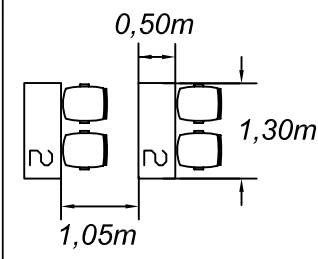

T. 3.3.54

T. 3.3.55

Silcher-Foyer
170m²

WC Herren

Aufzug
A3

WC Damen

Zugang zu
Beethoven-Foyer
Ebene 3

Beethoven-Foyer
Ebene 3

Berliner Platz

Silcher-Saal

Ebene 3

Plätze:191

Legende: