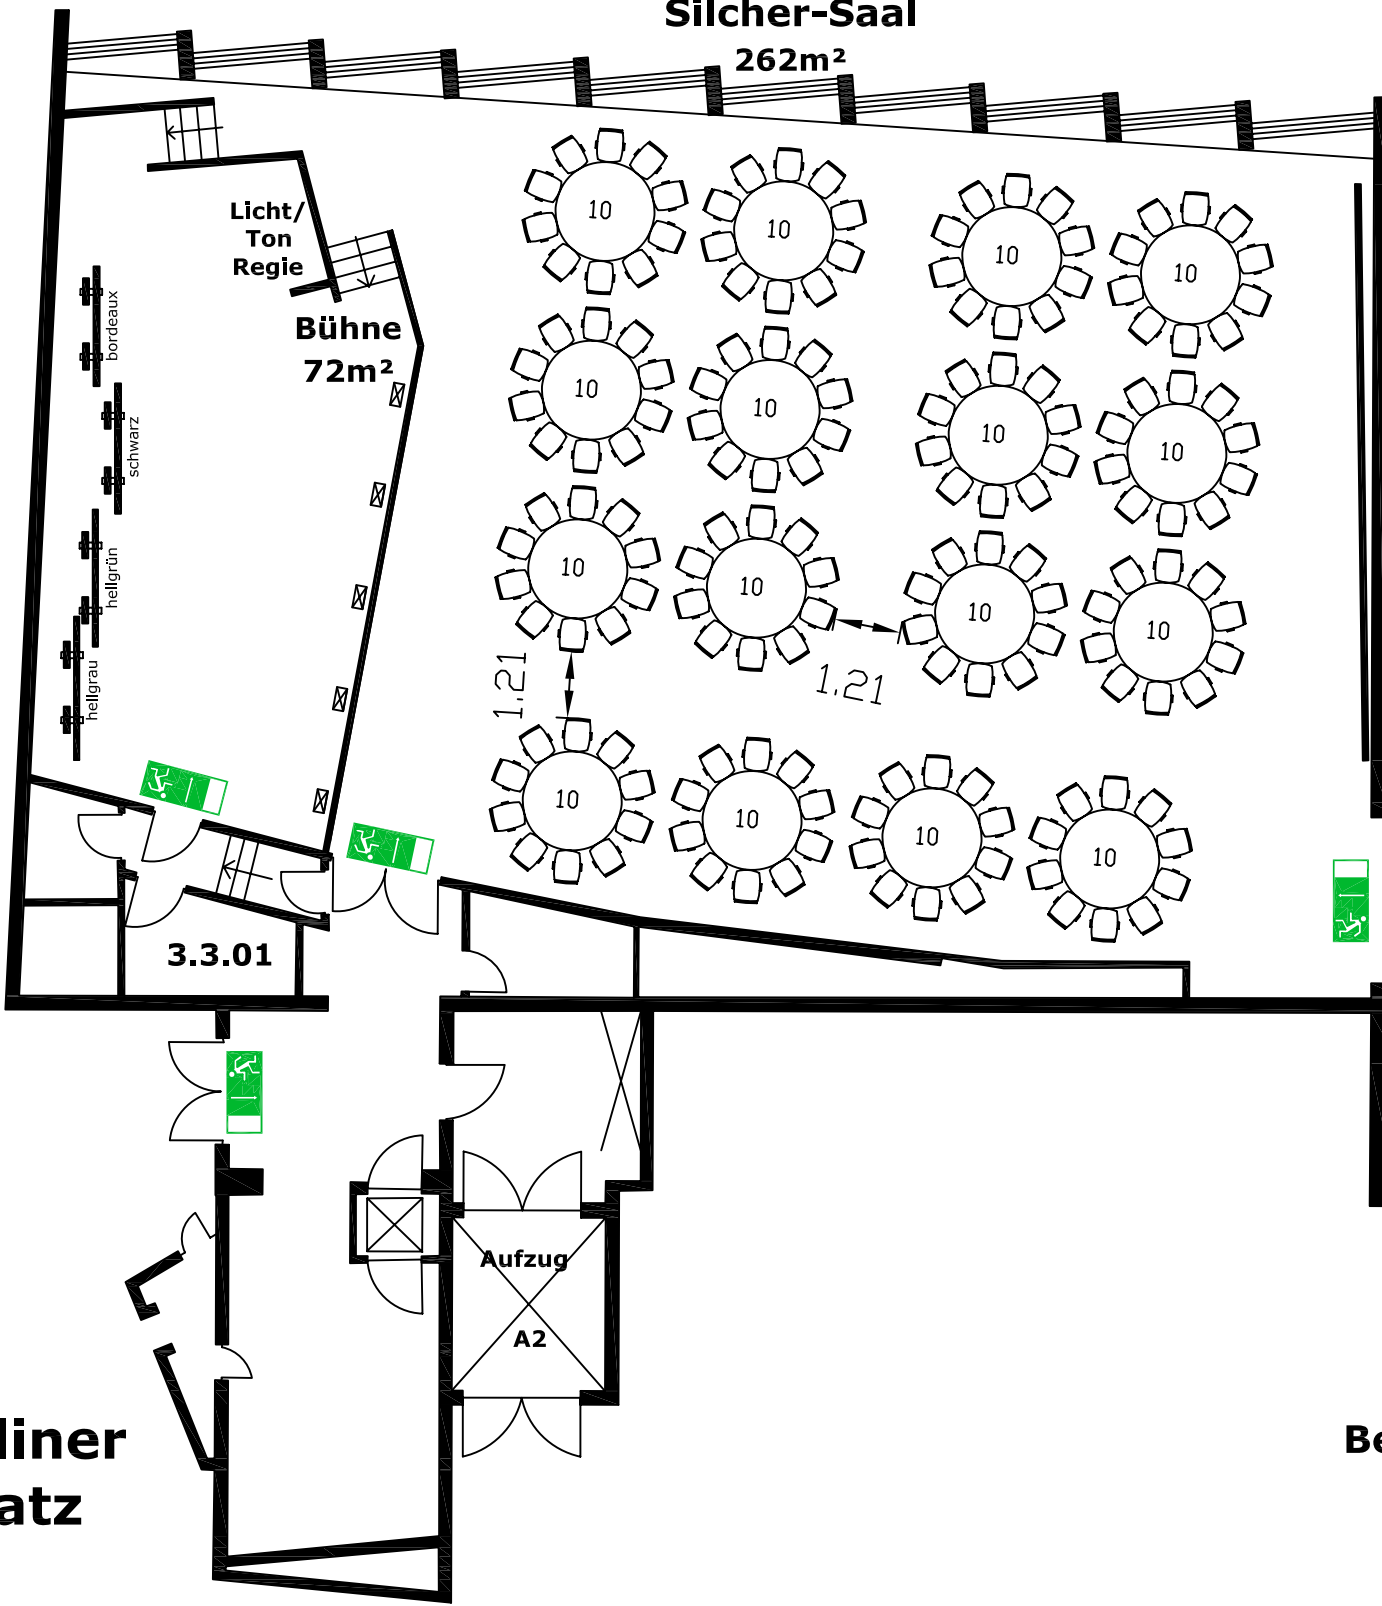

# Robert-Bosch Platz

## Silcher-Saal

262m<sup>2</sup>

Bühne  
72m<sup>2</sup>

Licht/  
Ton  
Regie

Silcher-Saal

Ebene 3

Plätze:160

Legende:

T. 3.3.54

T. 3.3.55

WC Herren

Silcher-Foyer  
170m<sup>2</sup>

Aufzug  
A3

WC Damen

Zugang zu  
Beethoven-Foyer  
Ebene 3

Beethoven-Foyer  
Ebene 3

Maßstab: 1:150