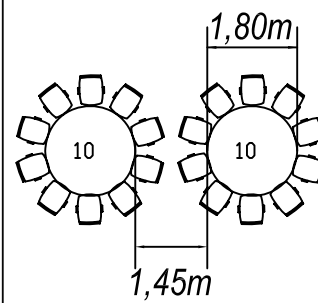

## Silcher-Saal

262m<sup>2</sup>

Bühne  
72m<sup>2</sup>

Licht/  
Ton  
Regie

Silcher-Saal

Ebene 3

Plätze:160

Legende:

T. 3.3.54

T. 3.3.55

WC Herren

Silcher-Foyer  
170m<sup>2</sup>

Aufzug  
A3

WC Damen

Zugang zu  
Beethoven-Foyer  
Ebene 3

Beethoven-Foyer  
Ebene 3

Aufzug  
A2

3.3.01

Berliner Platz

**Hinweis:**

Die angegebenen Personenzahlen sind Maximalzahlen. Diese Zahl kann sich abhängig von der Art der Veranstaltung verändern. Bei der Planung einer Veranstaltung müssen verschiedene Faktoren berücksichtigt werden, welche sich auf die Belegung auswirken können. Deshalb sollte die Belegung der Räume nur nach Rücksprache mit unseren Mitarbeitern erfolgen.

Maßstab: 1:150