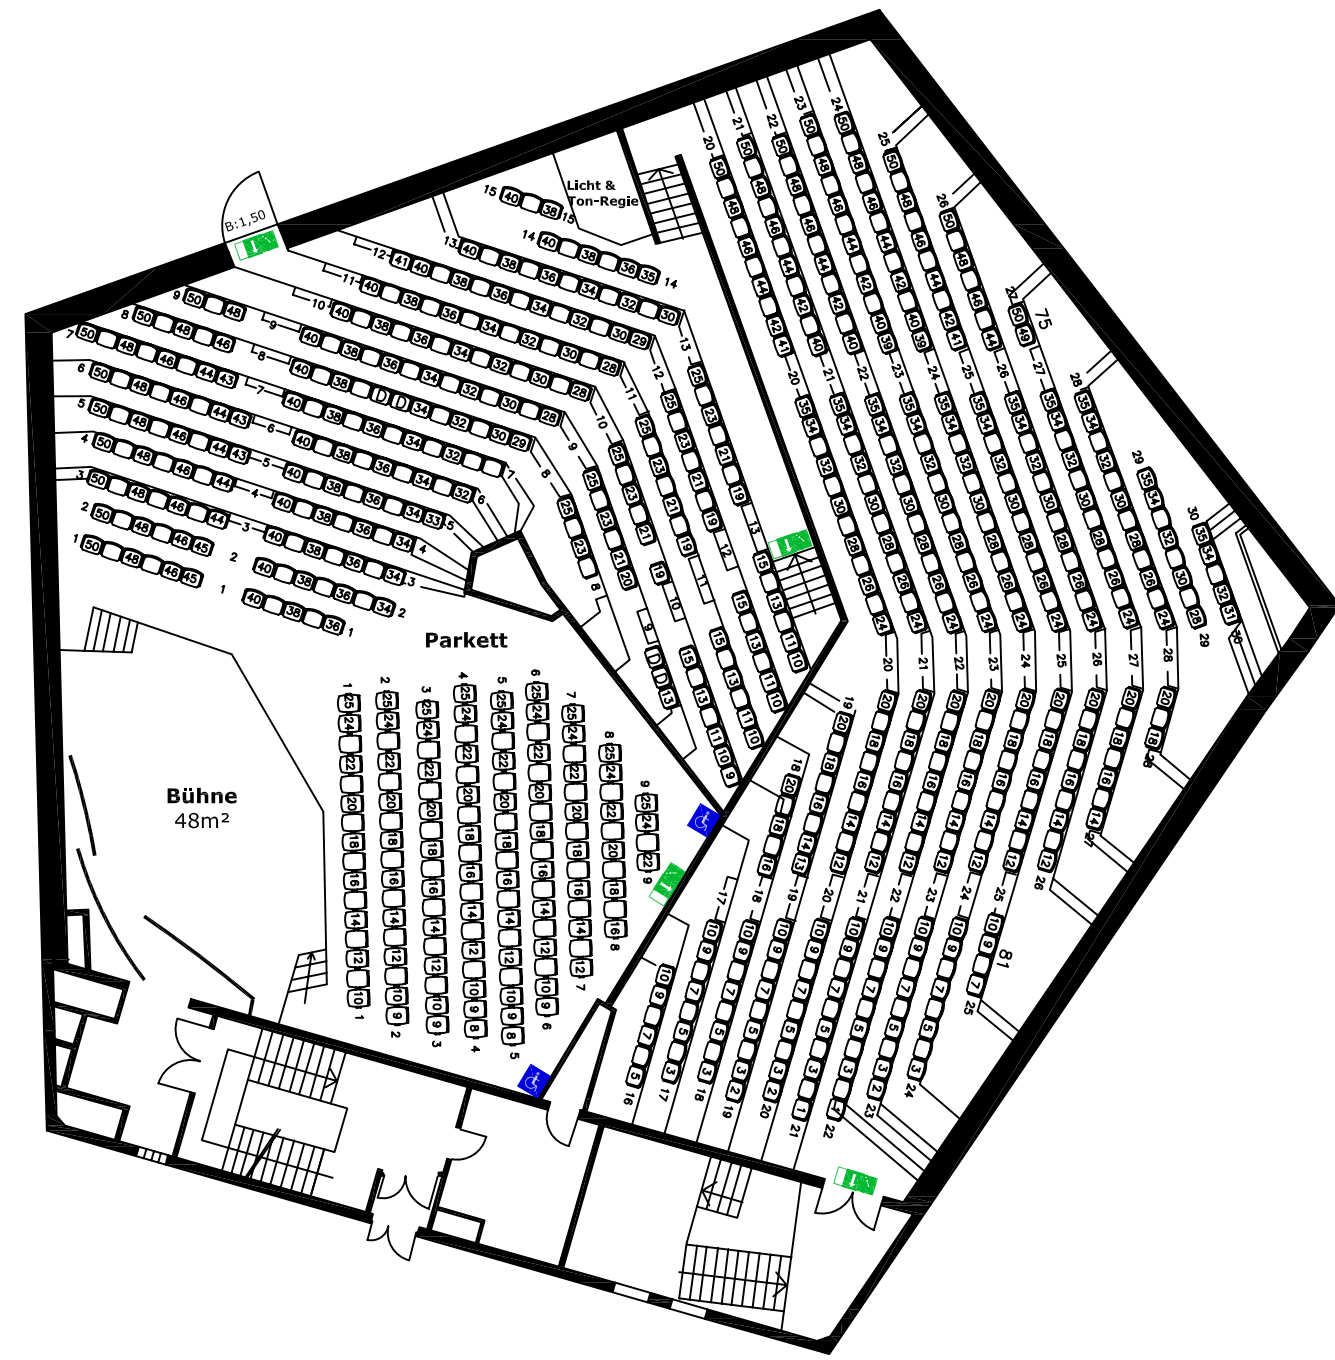

Mozart-Saal

Ebene 3

Plätze: 752

Legende:

**Hinweis:**  
Die angegebenen Personenzahlen sind Maximalzahlen. Diese Zahl kann sich abhängig von der Art der Veranstaltung verändern. Bei der Planung einer Veranstaltung müssen verschiedene Faktoren berücksichtigt werden, welche sich auf die Belegung auswirken können. Deshalb sollte die Belegung der Räume nur nach Rücksprache mit unseren Mitarbeitern erfolgen.