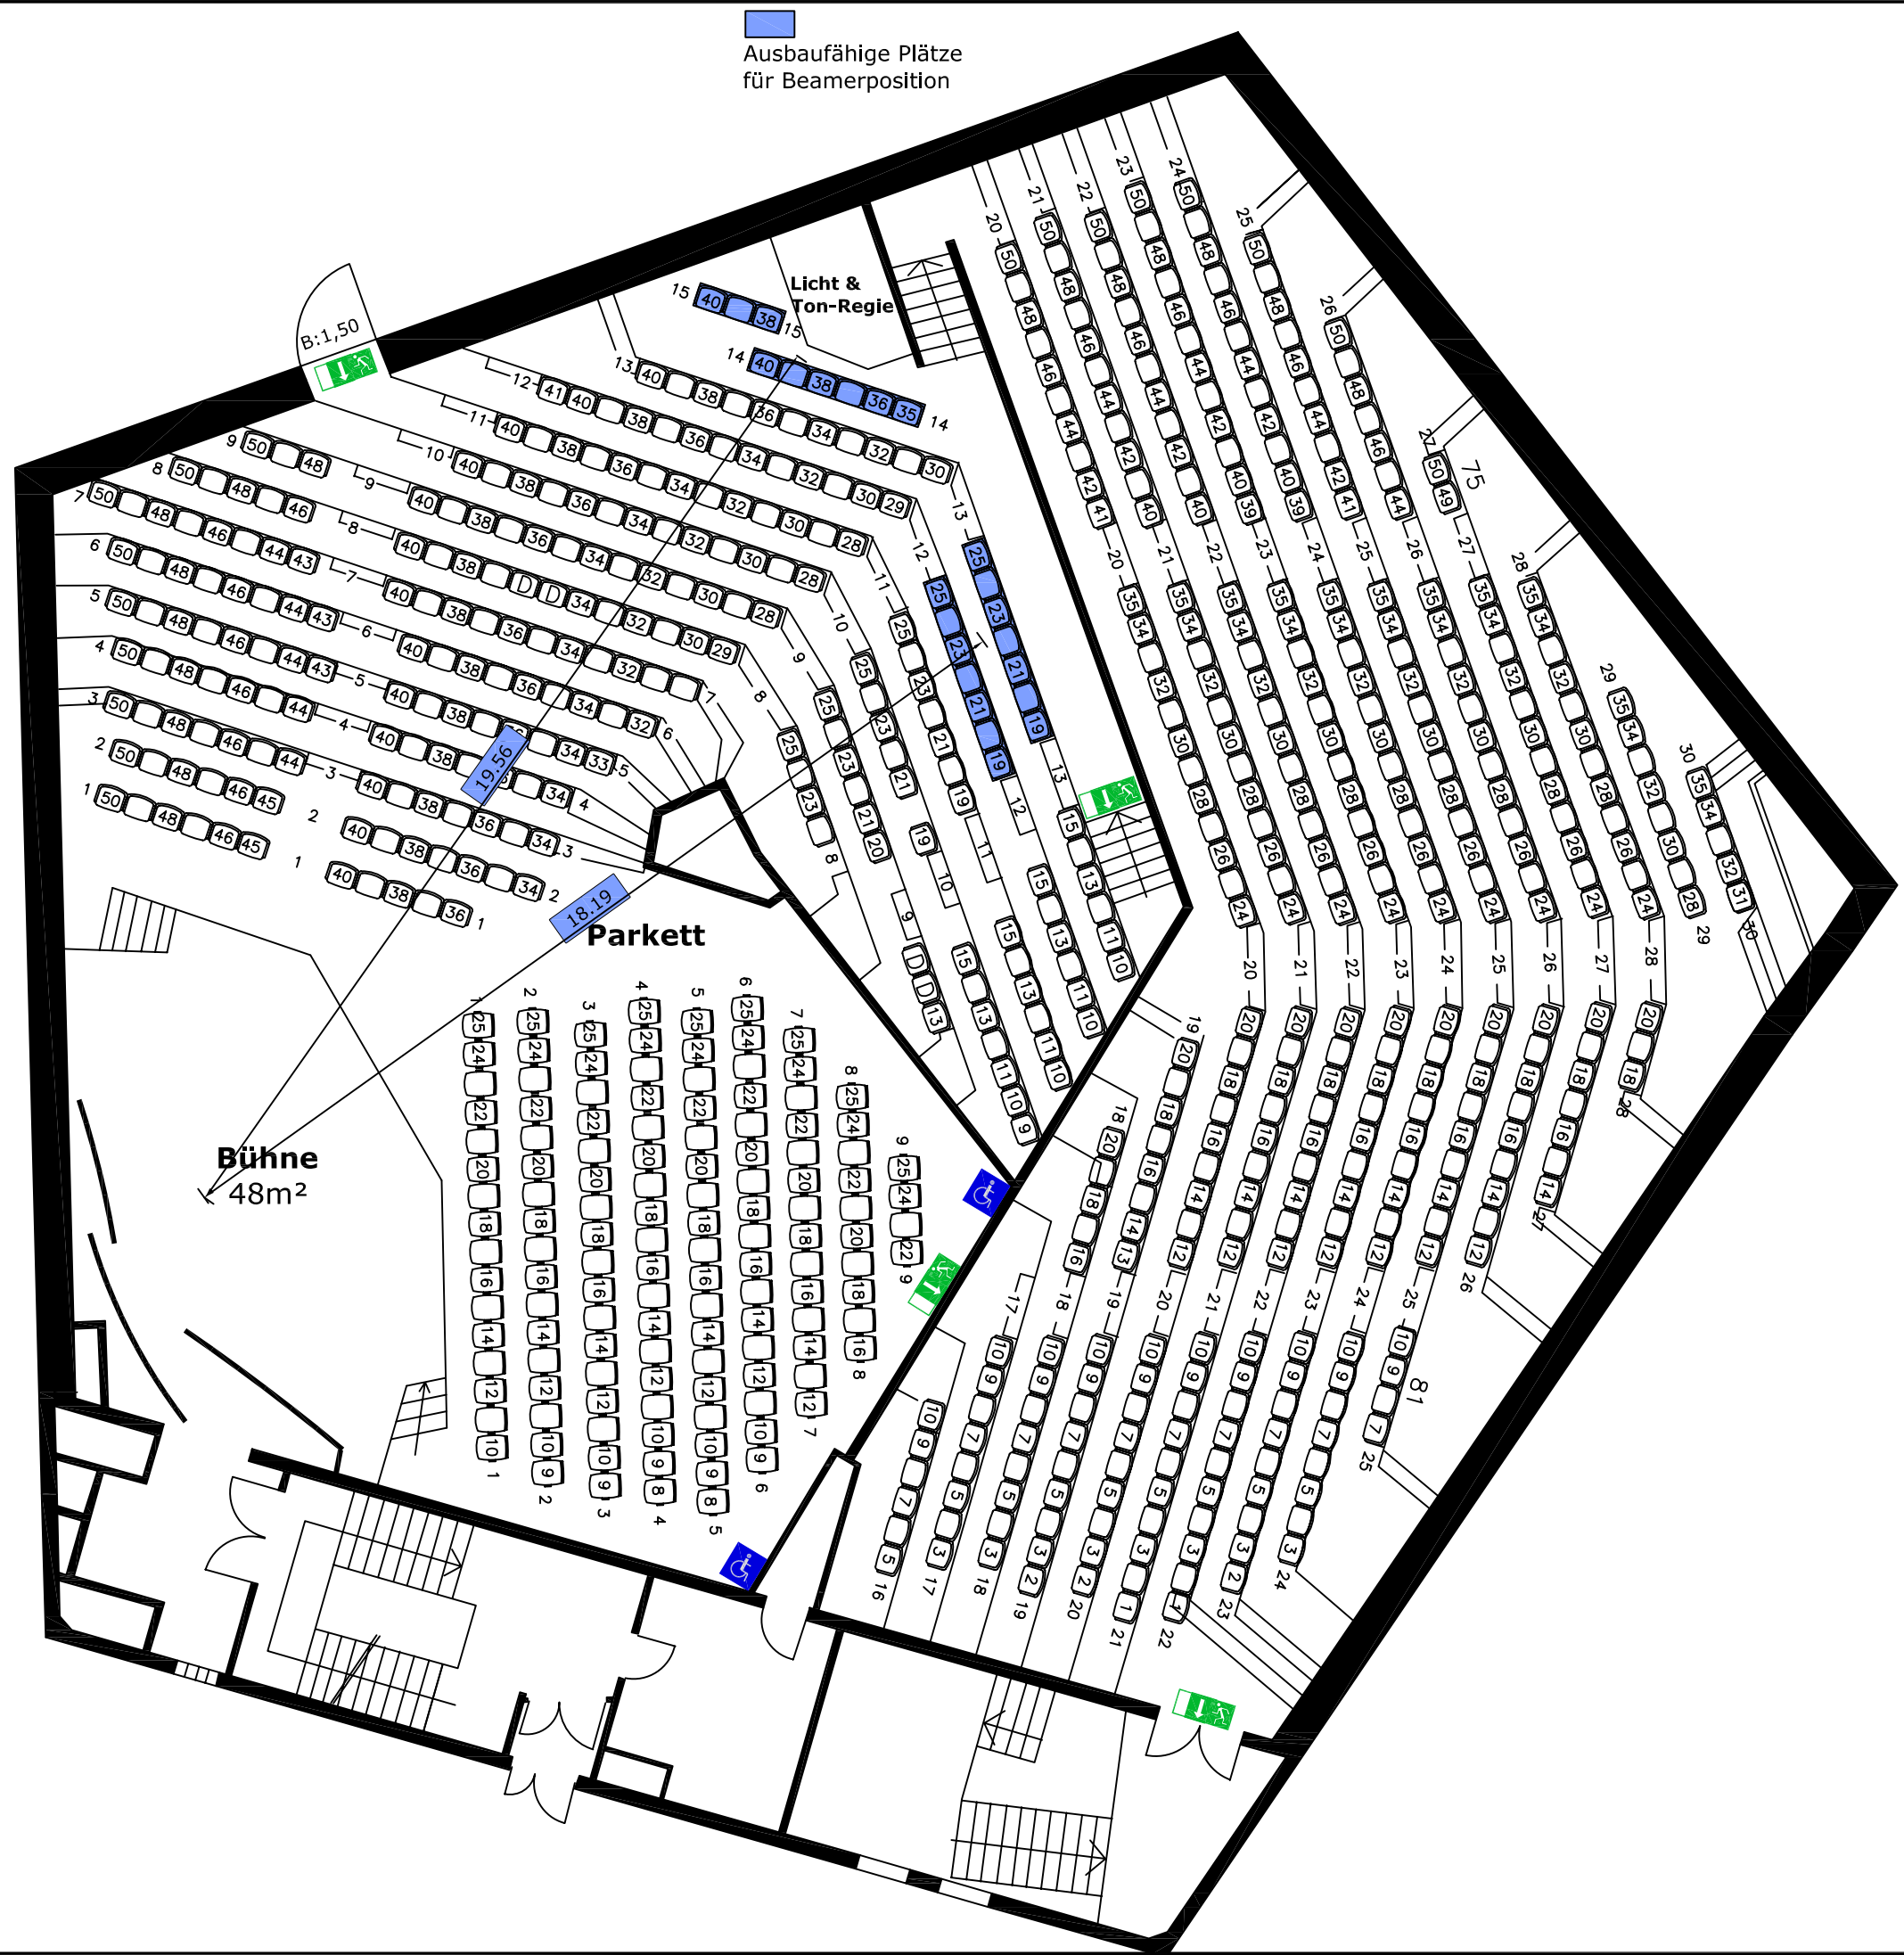

Mozart-Saal

Ebene 3

Plätze: 752

Legende:

Hinweis:
Die angegebenen Personenzahlen sind Maximalzahlen. Diese Zahl kann sich abhängig von der Art der Veranstaltung verändern. Bei der Planung einer Veranstaltung müssen verschiedene Faktoren berücksichtigt werden, welche sich auf die Belegung auswirken können. Deshalb sollte die Belegung der Räume nur nach Rücksprache mit unseren Mitarbeitern erfolgen.