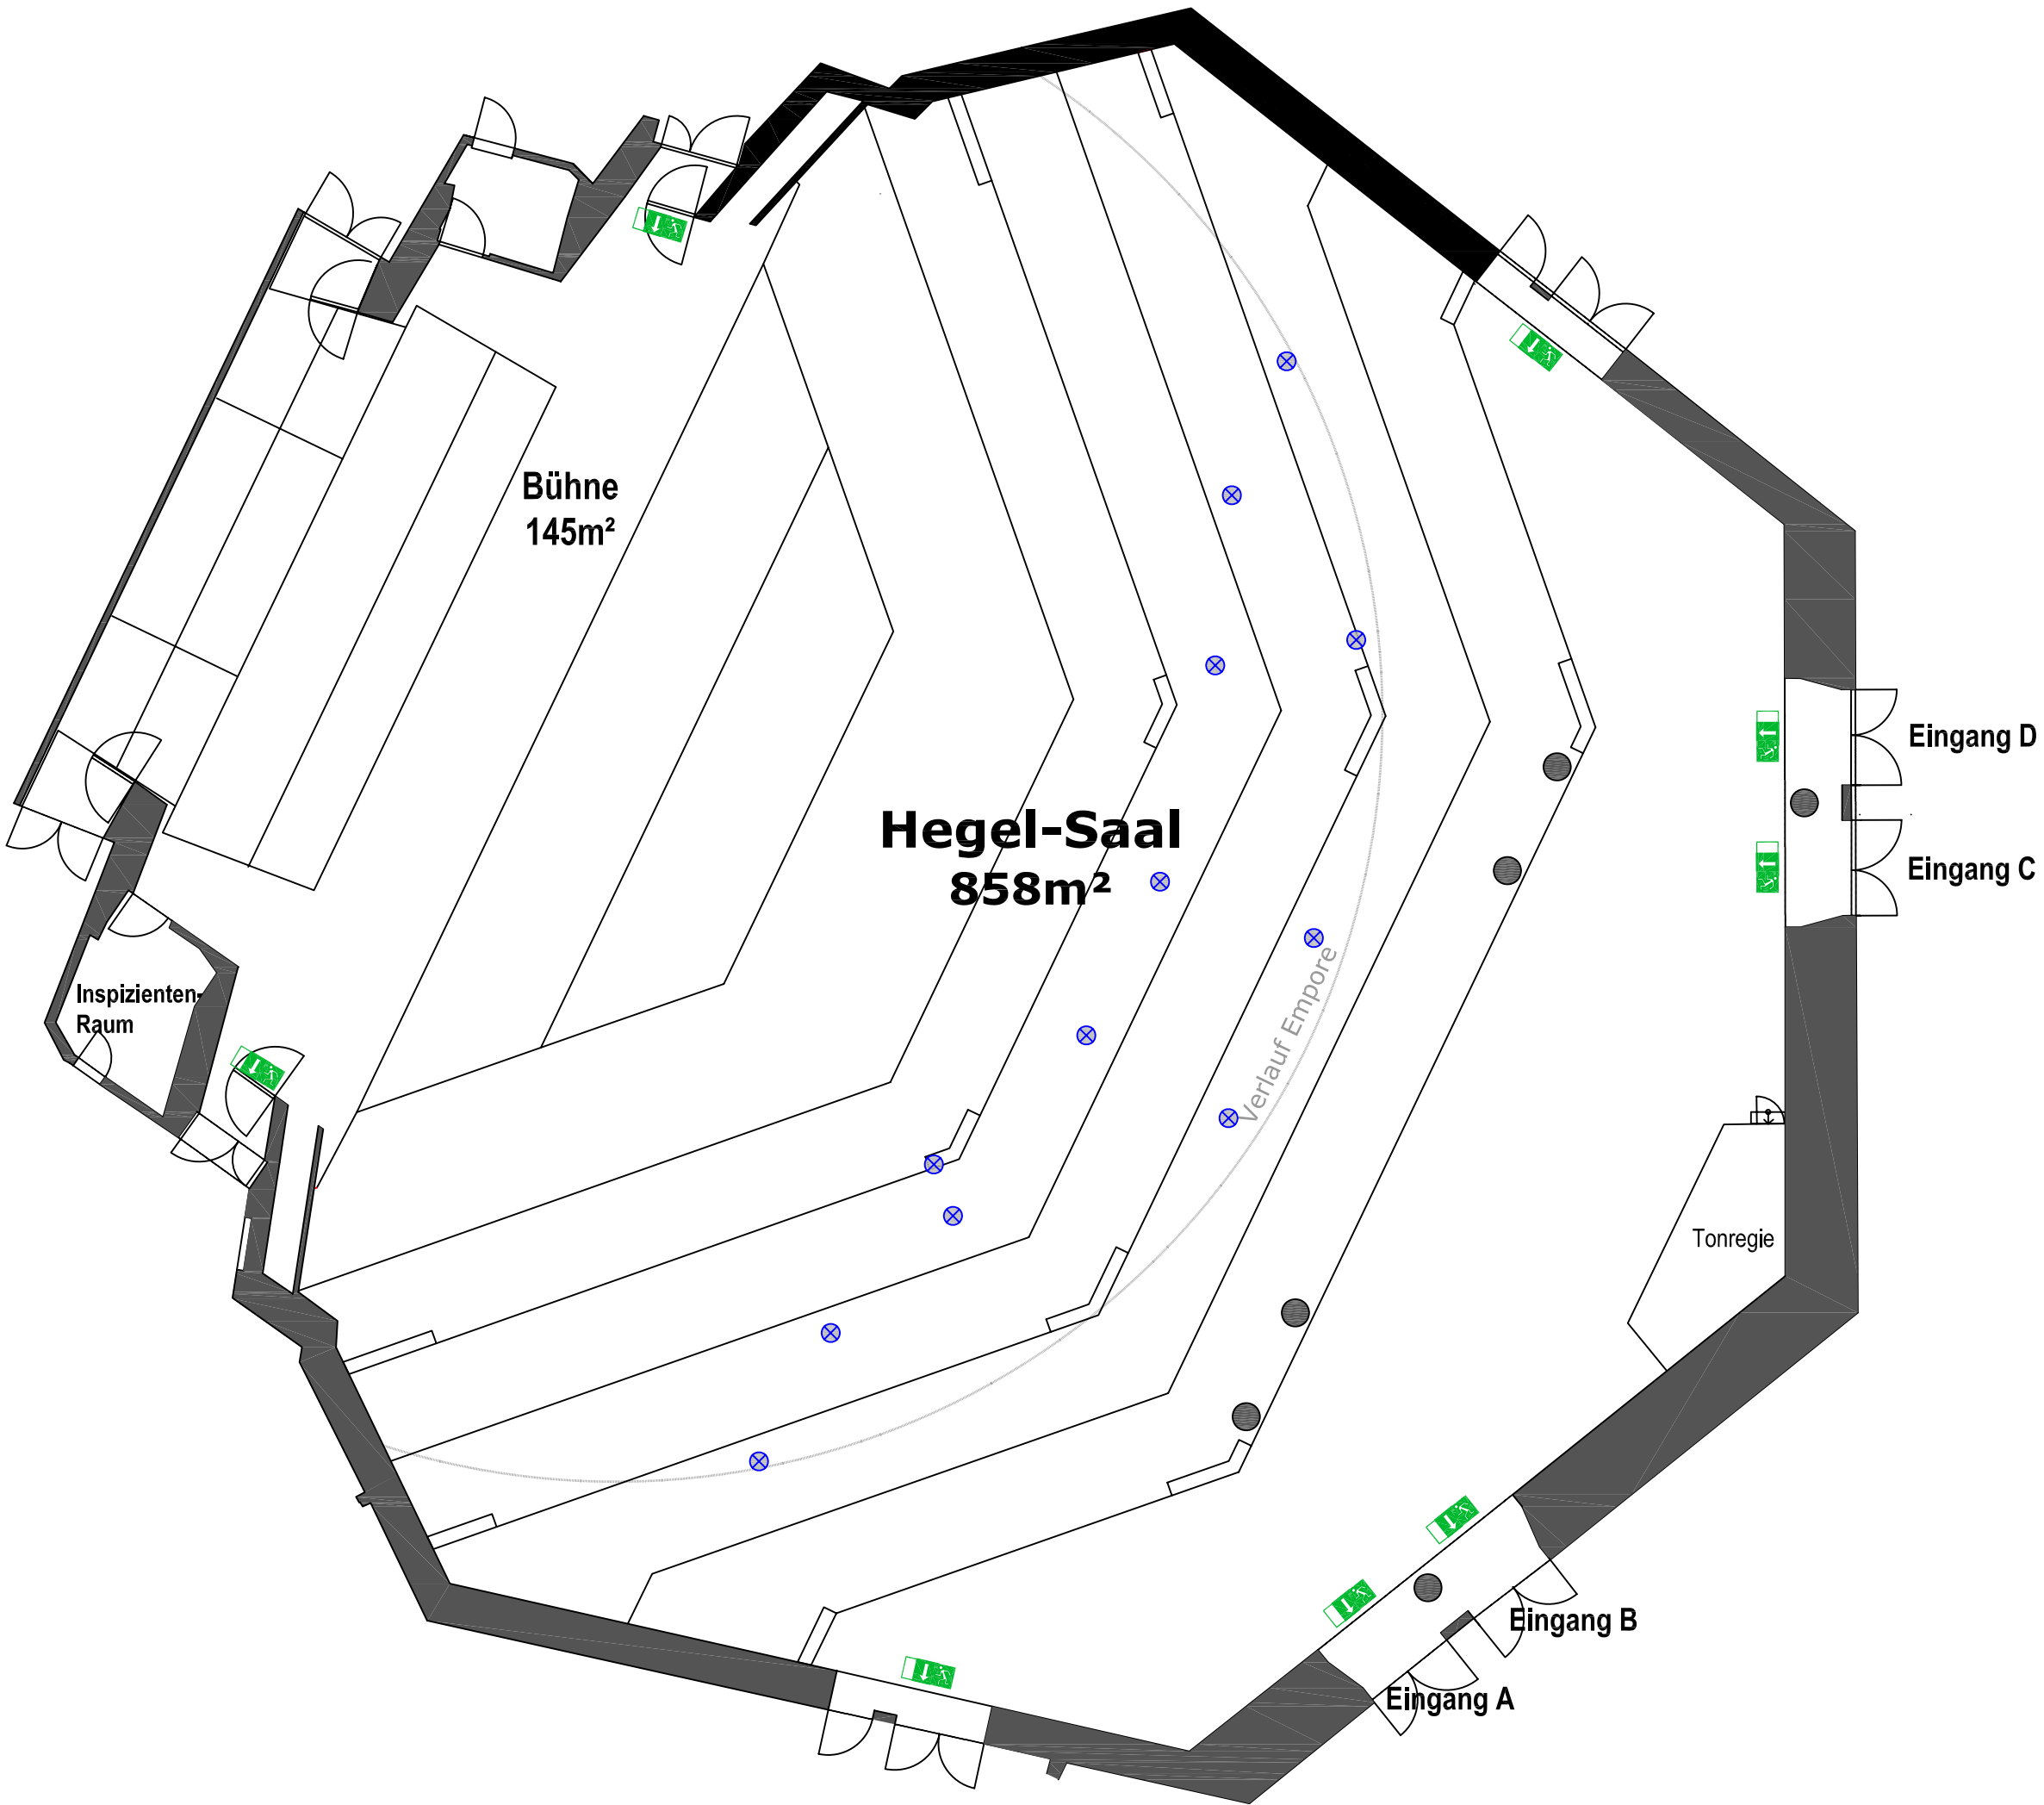

Hegel-Saal

Parkett

Gesamtfläche: 1003m²

Legende:

⊕ Max. Last pro Zug 1,5KN

Hinweis:

Die angegebenen Personenzahlen sind Maximalzahlen. Diese Zahl kann sich abhängig von der Art der Veranstaltung verändern. Bei der Planung einer Veranstaltung müssen verschiedene Faktoren berücksichtigt werden, welche sich auf die Belegung auswirken können. Deshalb sollte die Belegung der Räume nur nach Rücksprache mit unseren Mitarbeitern erfolgen.

Maßstab: ----