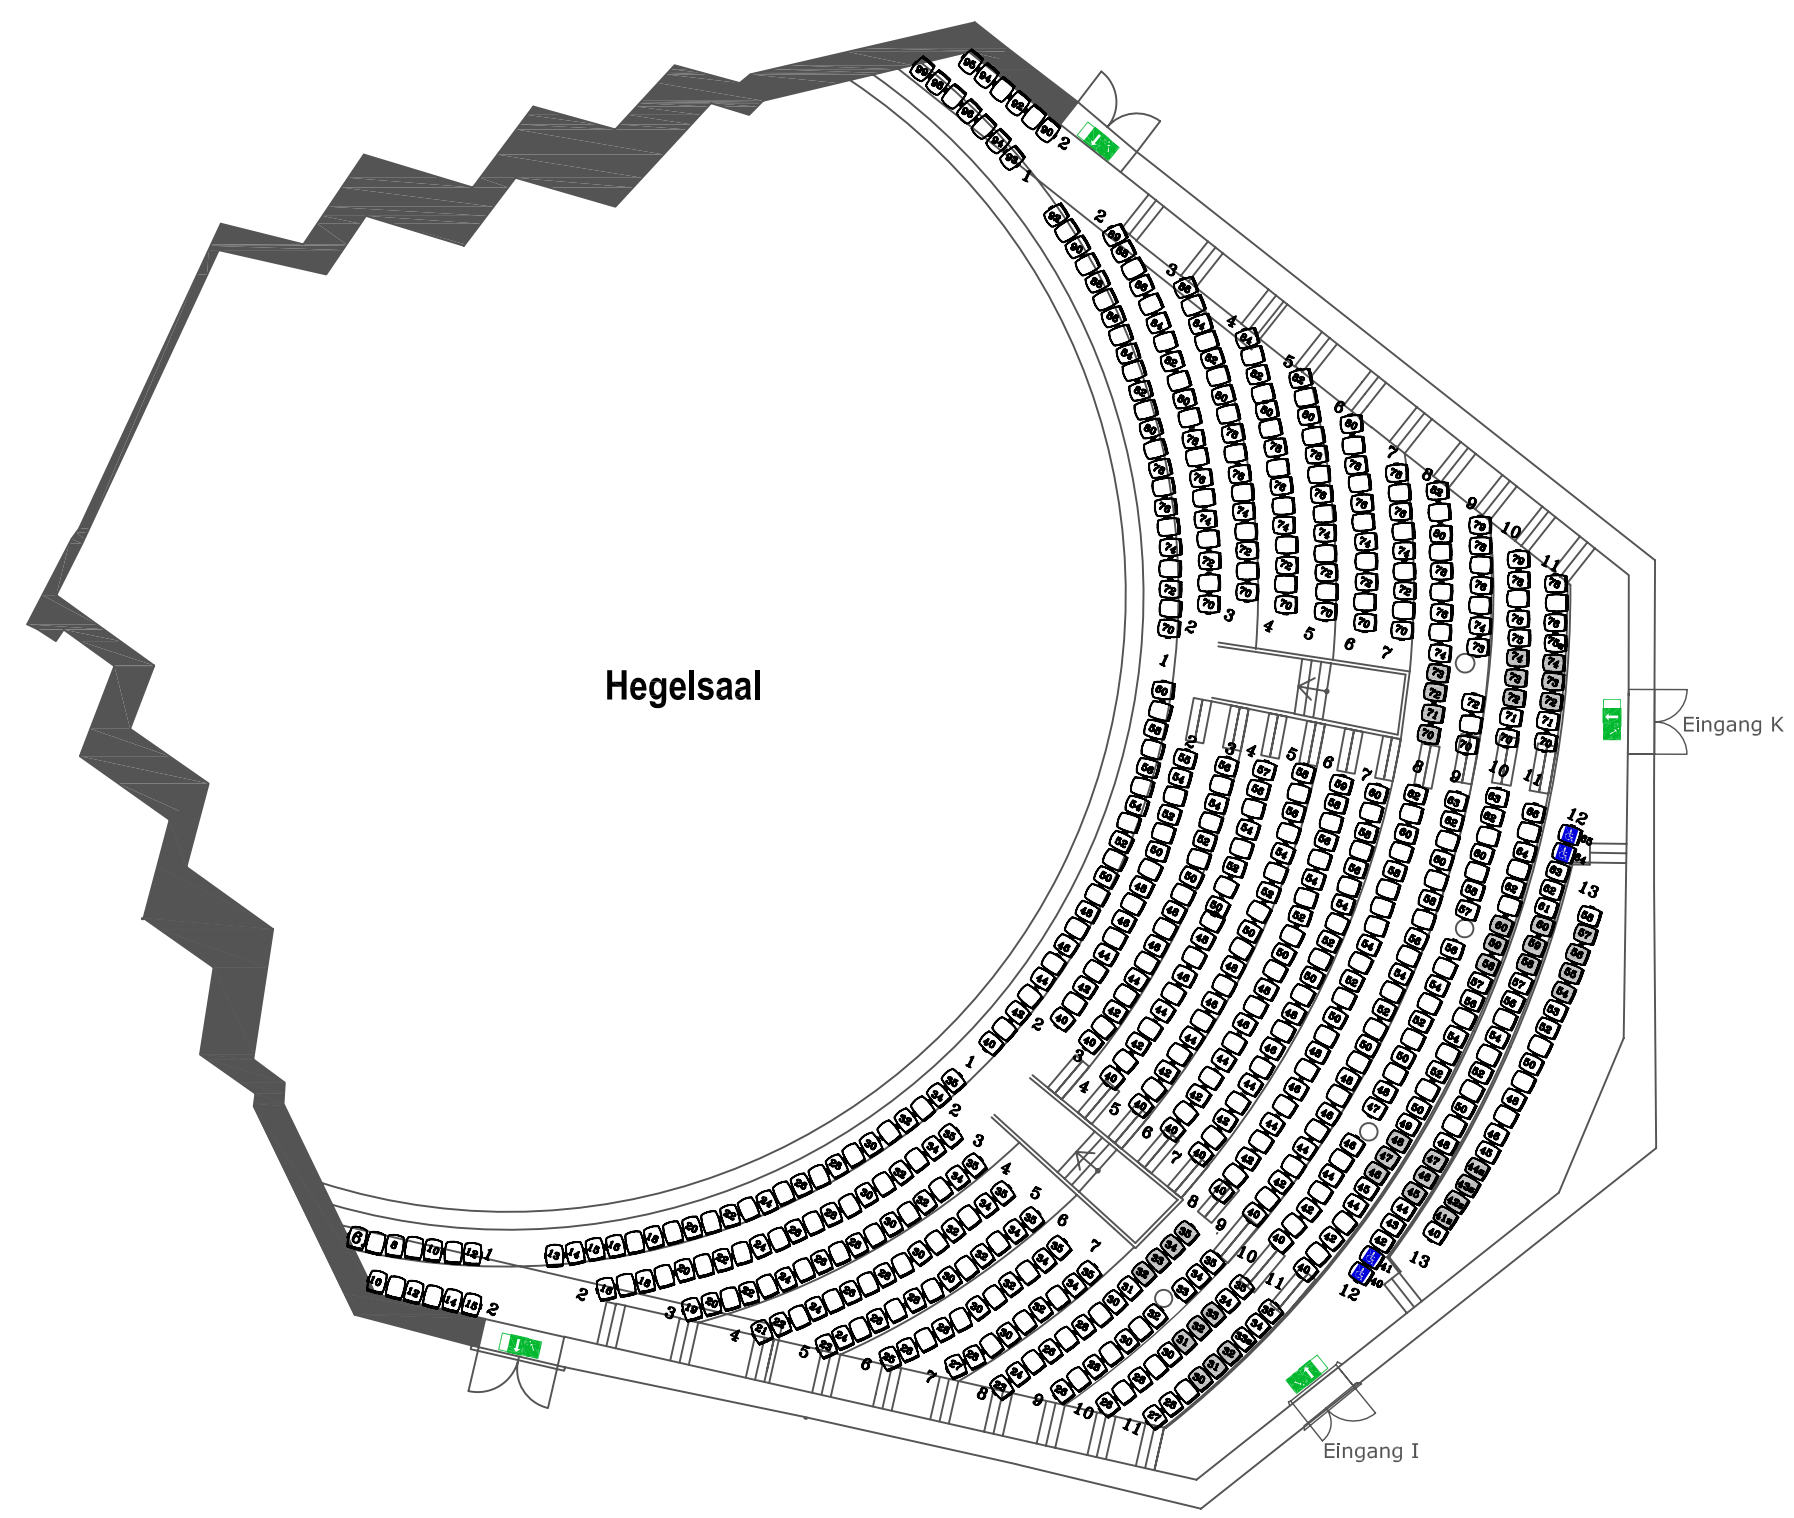

Hegel-Saal

Empore 01

Plätze: 601

Legende:

Die Grau hinterlegten Plätze sind sichtbehindert.

Hegelsaal

Eingang K

Eingang I