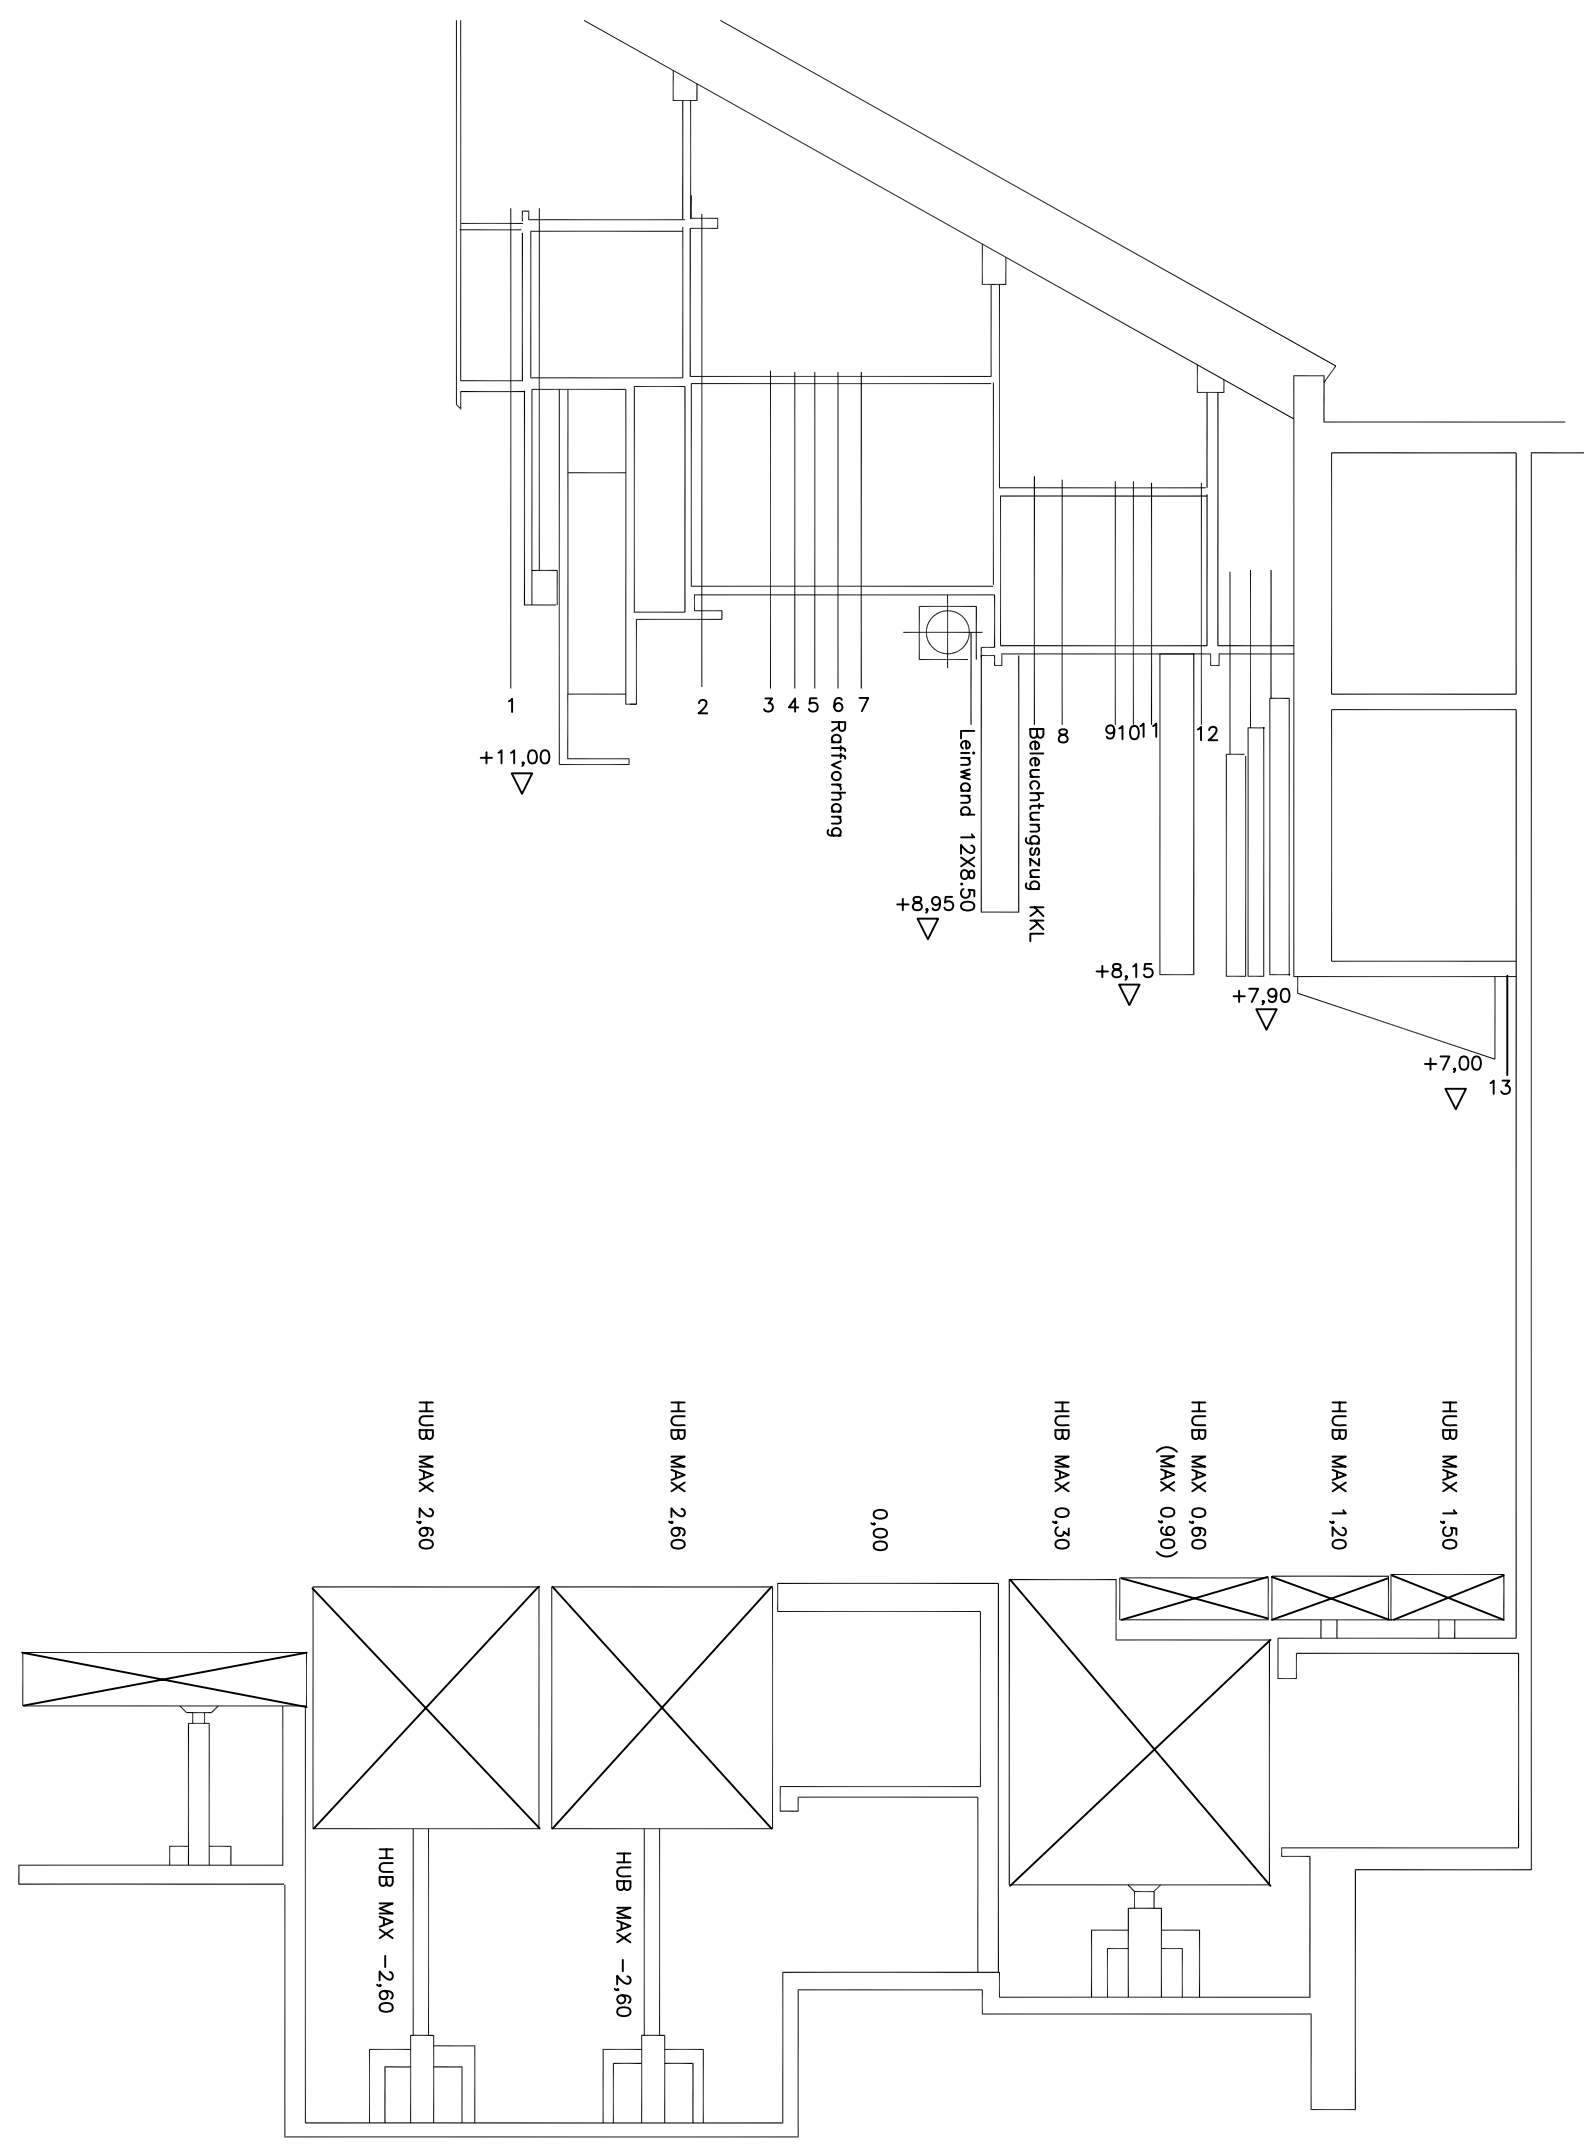

Hegel-Saal\_Bühne

Querschnitt

Plätze: 000

Legende:

**Hinweis:**  
Die angegebenen Personenzahlen sind Maximalzahlen. Diese Zahl kann sich abhängig von der Art der Veranstaltung verändern. Bei der Planung einer Veranstaltung müssen verschiedene Faktoren berücksichtigt werden, welche sich auf die Belegung auswirken können. Deshalb sollte die Belegung der Räume nur nach Rücksprache mit unseren Mitarbeitern erfolgen.