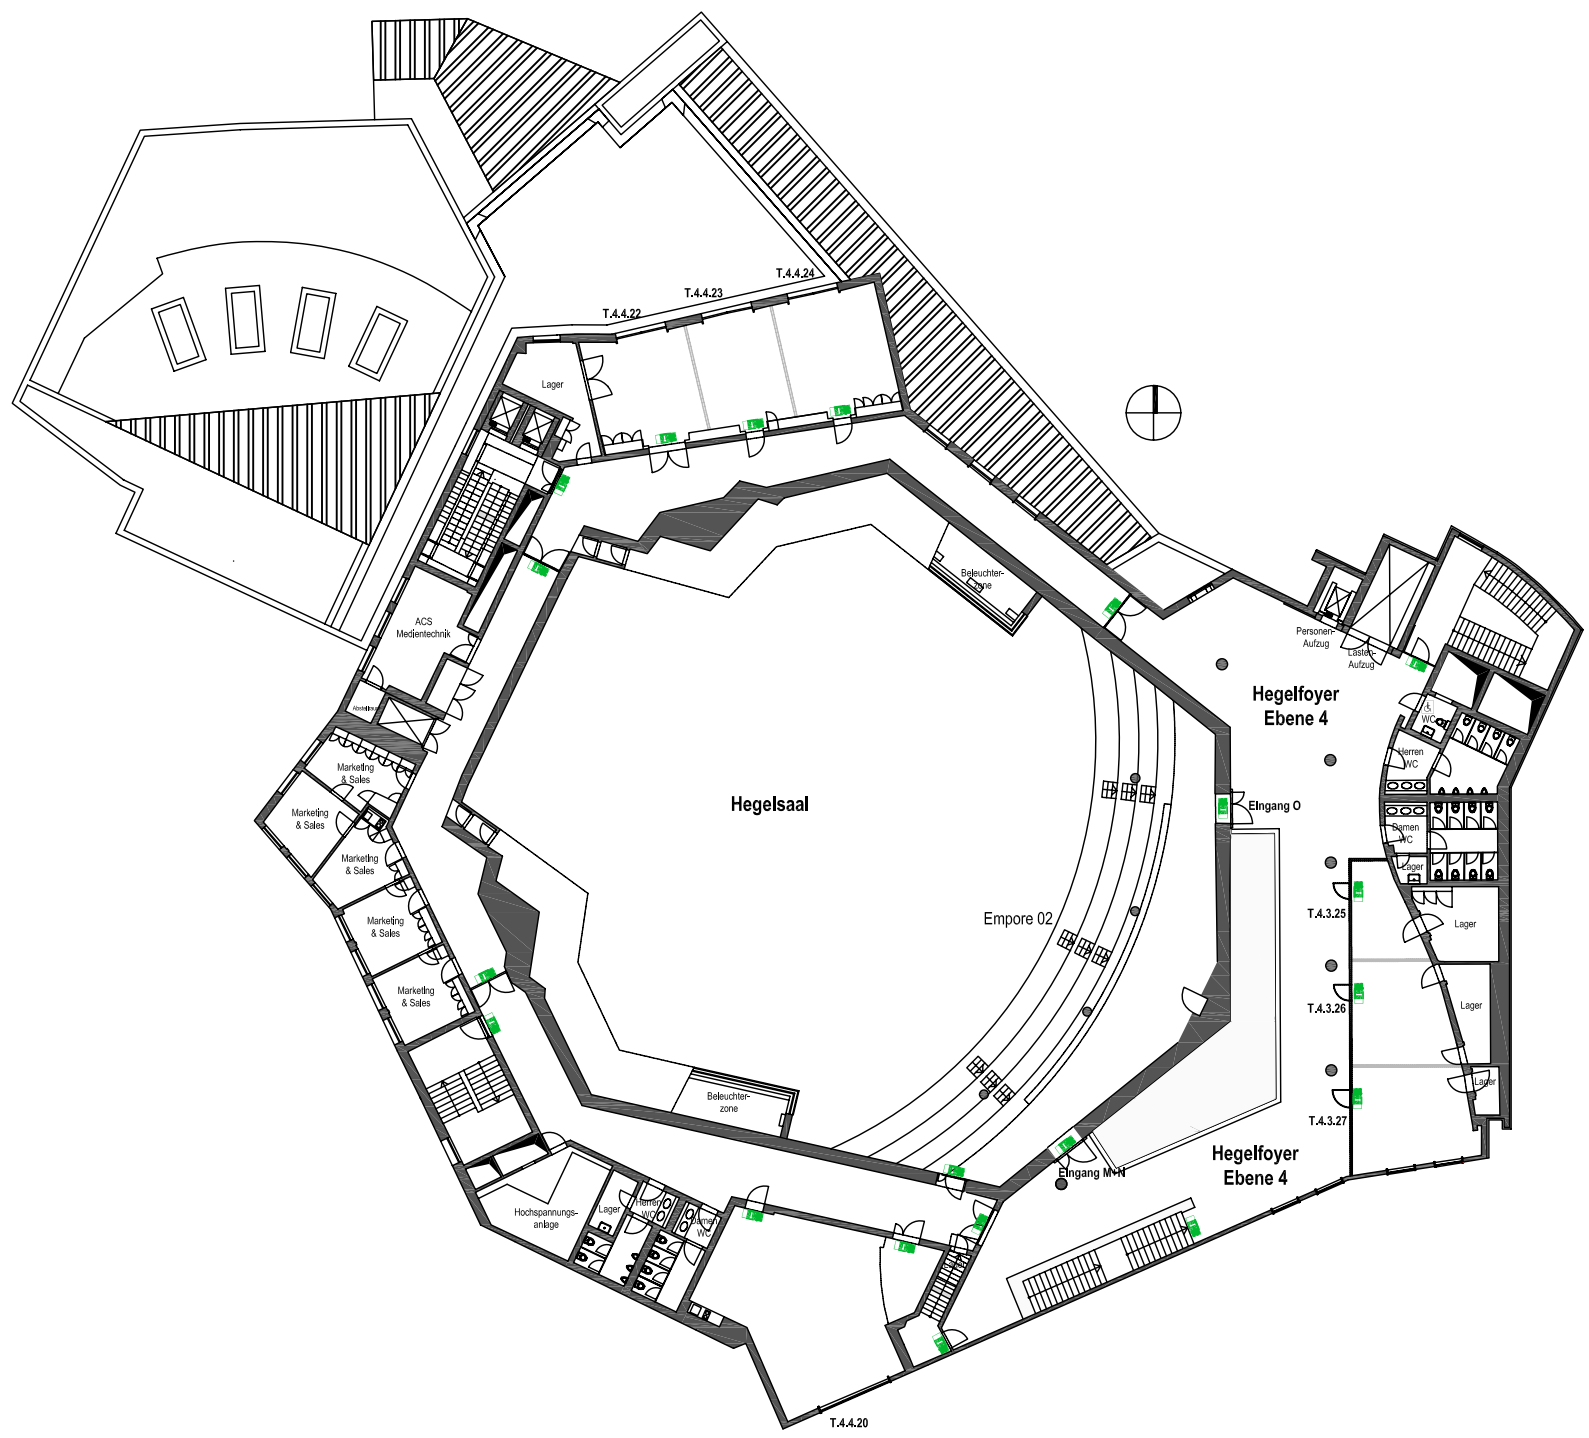

KKL

Ebene 4

Plätze: ---

Legende:

**Hinweis:**  
Die angegebenen Personenzahlen sind Maximalzahlen. Diese Zahl kann sich abhängig von der Art der Veranstaltung verändern. Bei der Planung einer Veranstaltung müssen verschiedene Faktoren berücksichtigt werden, welche sich auf die Belegung auswirken können. Deshalb sollte die Belegung der Räume nur nach Rücksprache mit unseren Mitarbeitern erfolgen.

Maßstab: 1:300