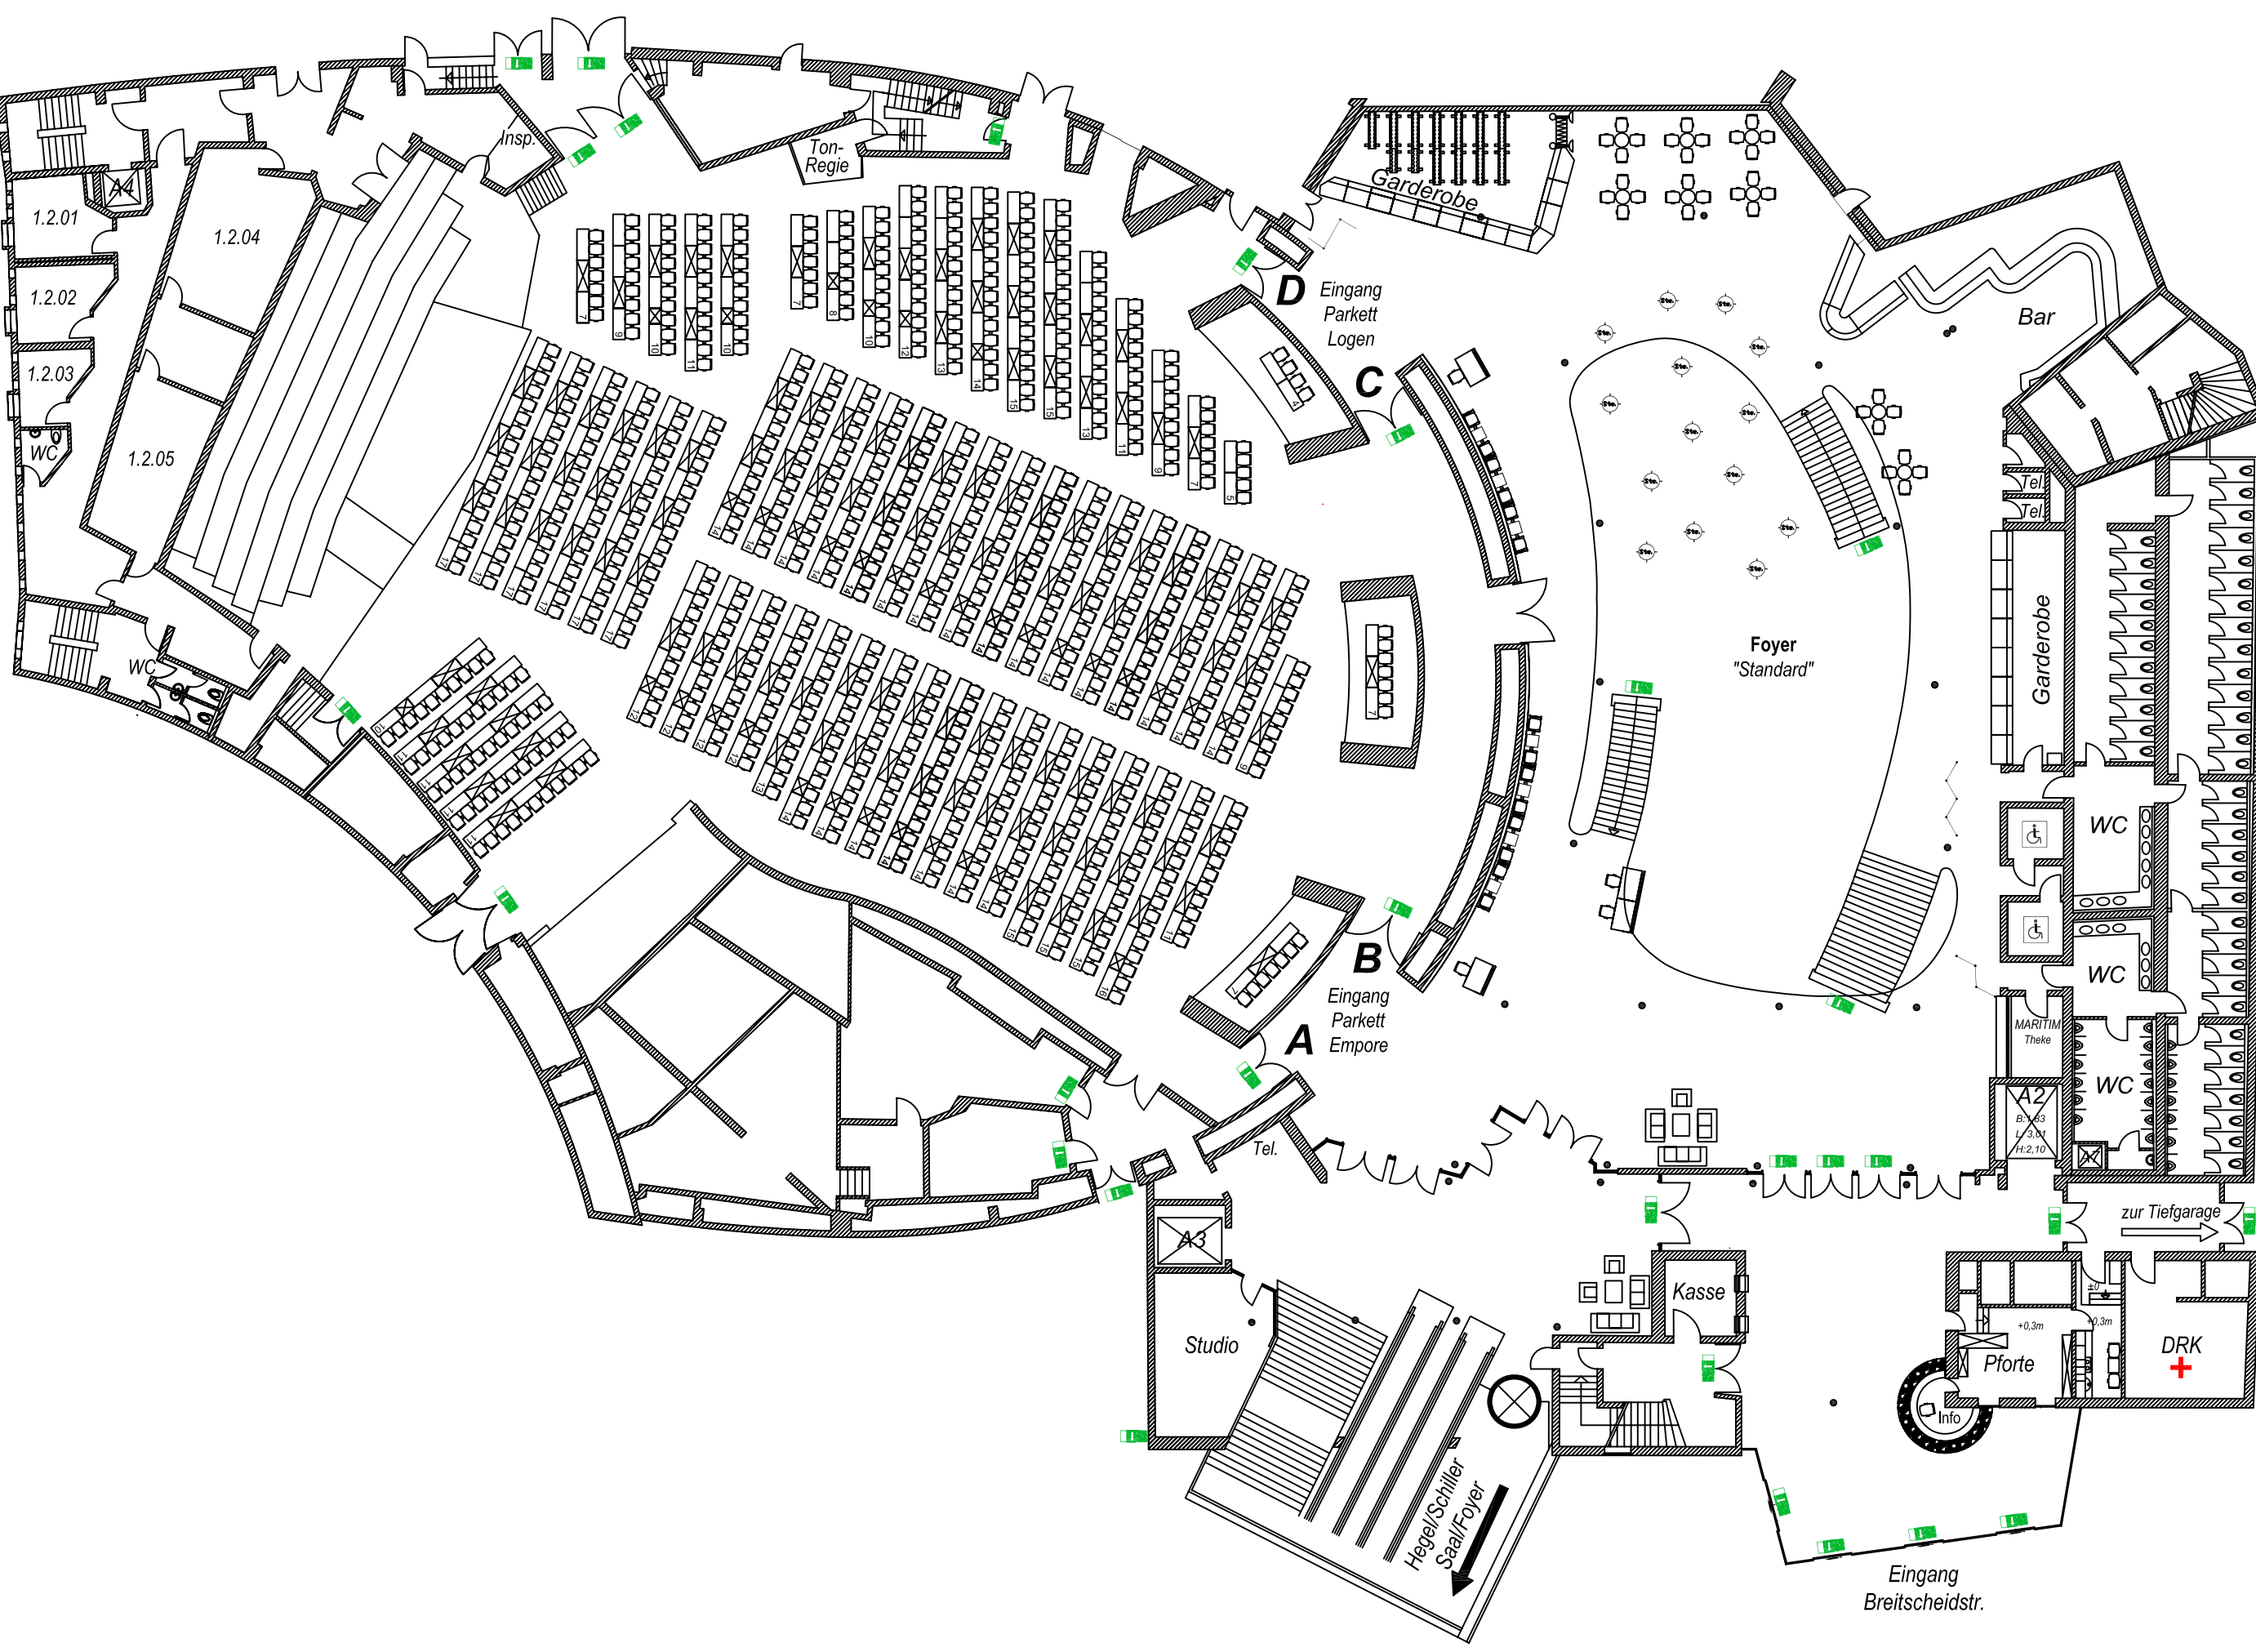

Beethoven-Saal

Parkett

Plätze: 824

Legende:

Hinweis:
Die angegebenen Personenzahlen sind Maximalzahlen. Diese Zahl kann sich abhängig von der Art der Veranstaltung verändern. Bei der Planung einer Veranstaltung müssen verschiedene Faktoren berücksichtigt werden, welche sich auf die Belegung auswirken können. Deshalb sollte die Belegung der Räume nur nach Rücksprache mit unseren Mitarbeitern erfolgen.