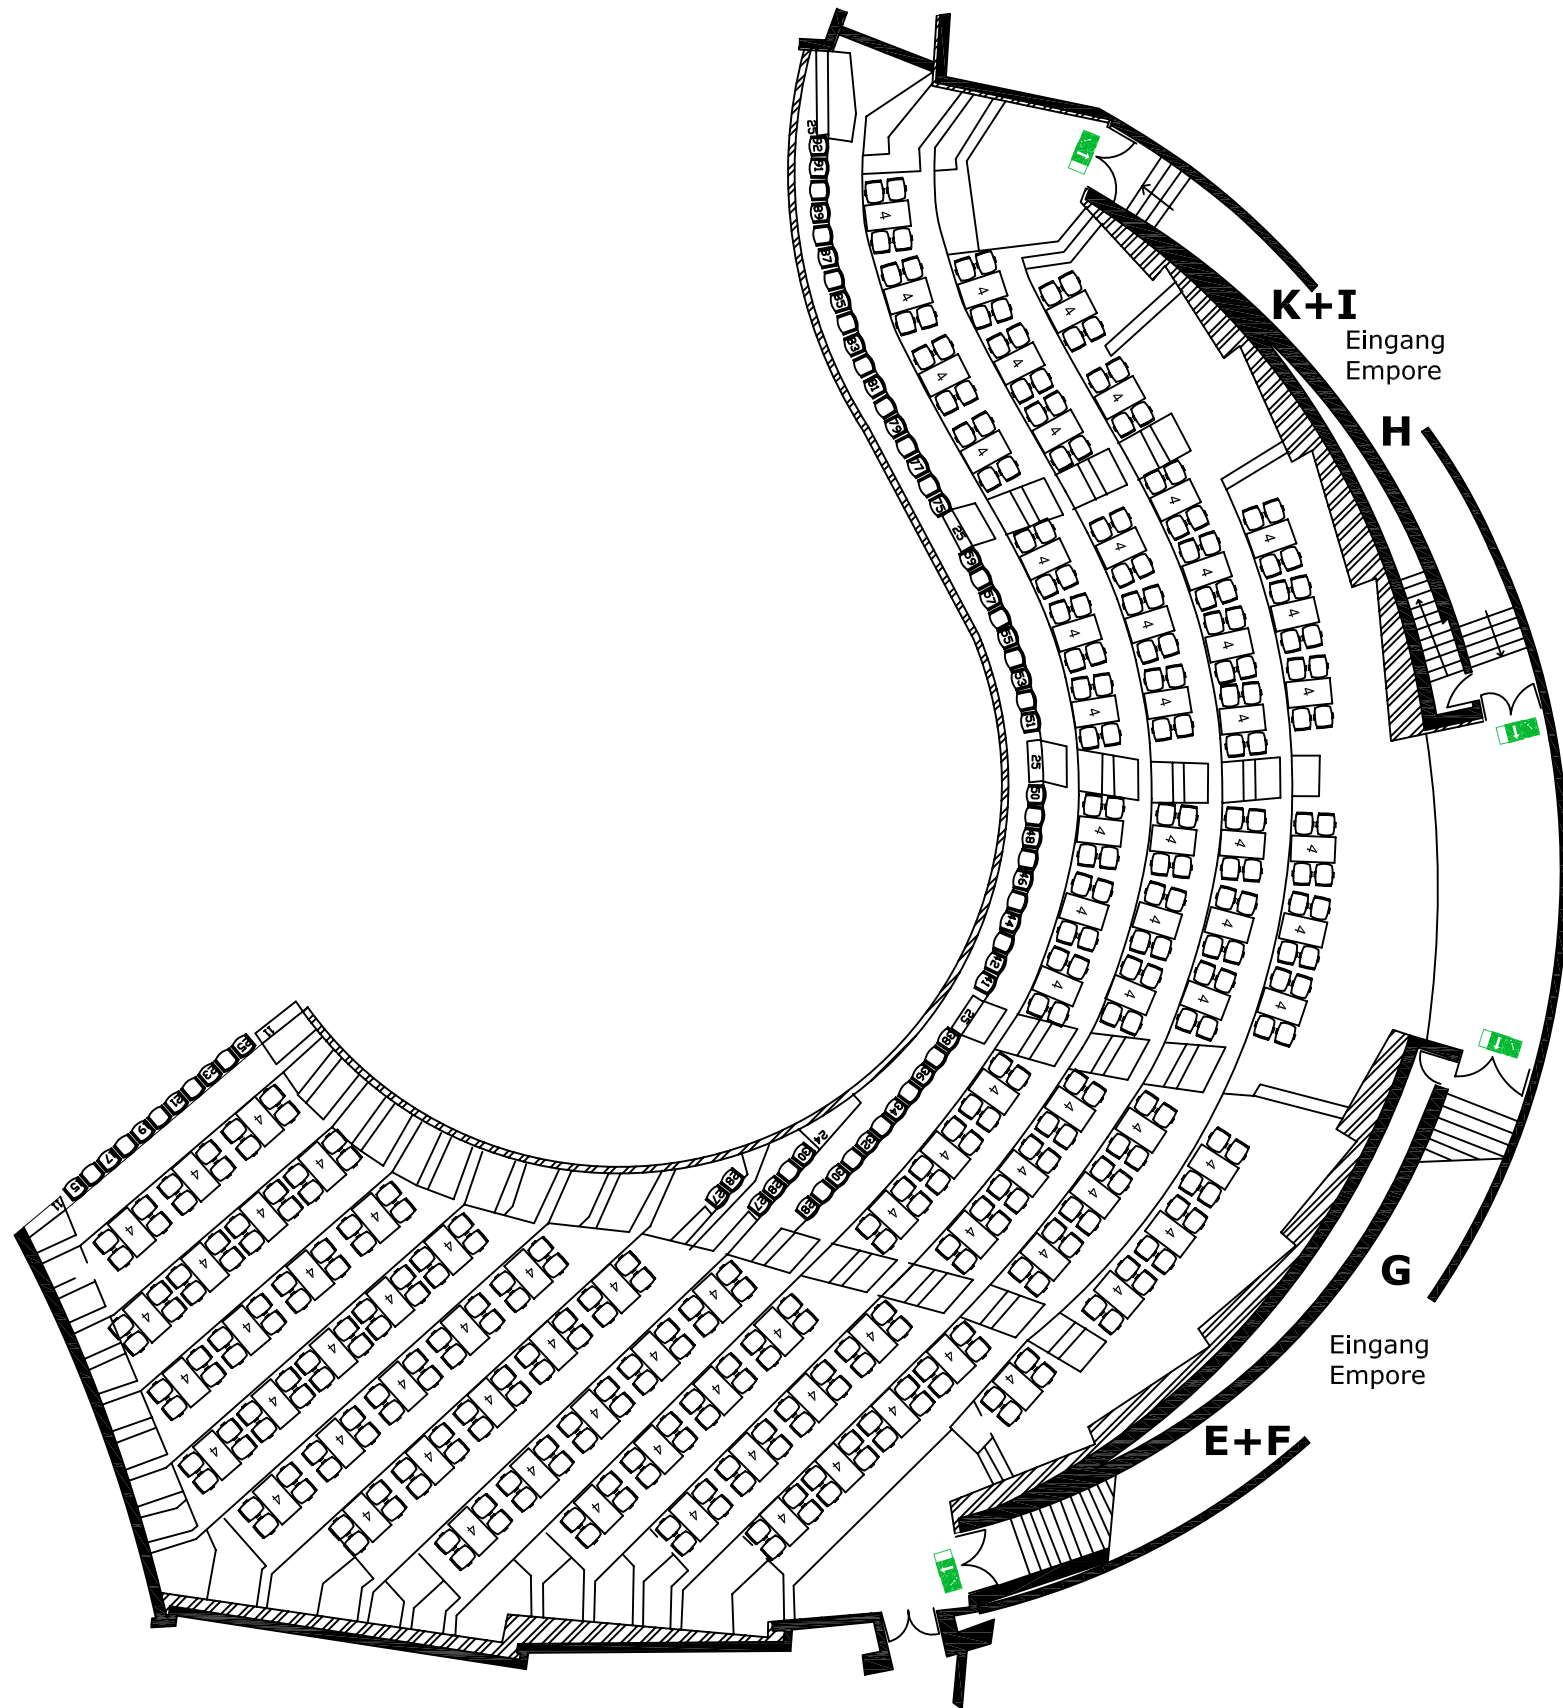

Beethoven-Saal

Empore

Plätze: 360

Legende:

Hinweis:

Die angegebenen Personenzahlen sind Maximalzahlen. Diese Zahl kann sich abhängig von der Art der Veranstaltung verändern. Bei der Planung einer Veranstaltung müssen verschiedene Faktoren berücksichtigt werden, welche sich auf die Belegung auswirken können. Deshalb sollte die Belegung der Räume nur nach Rücksprache mit unseren Mitarbeitern erfolgen.