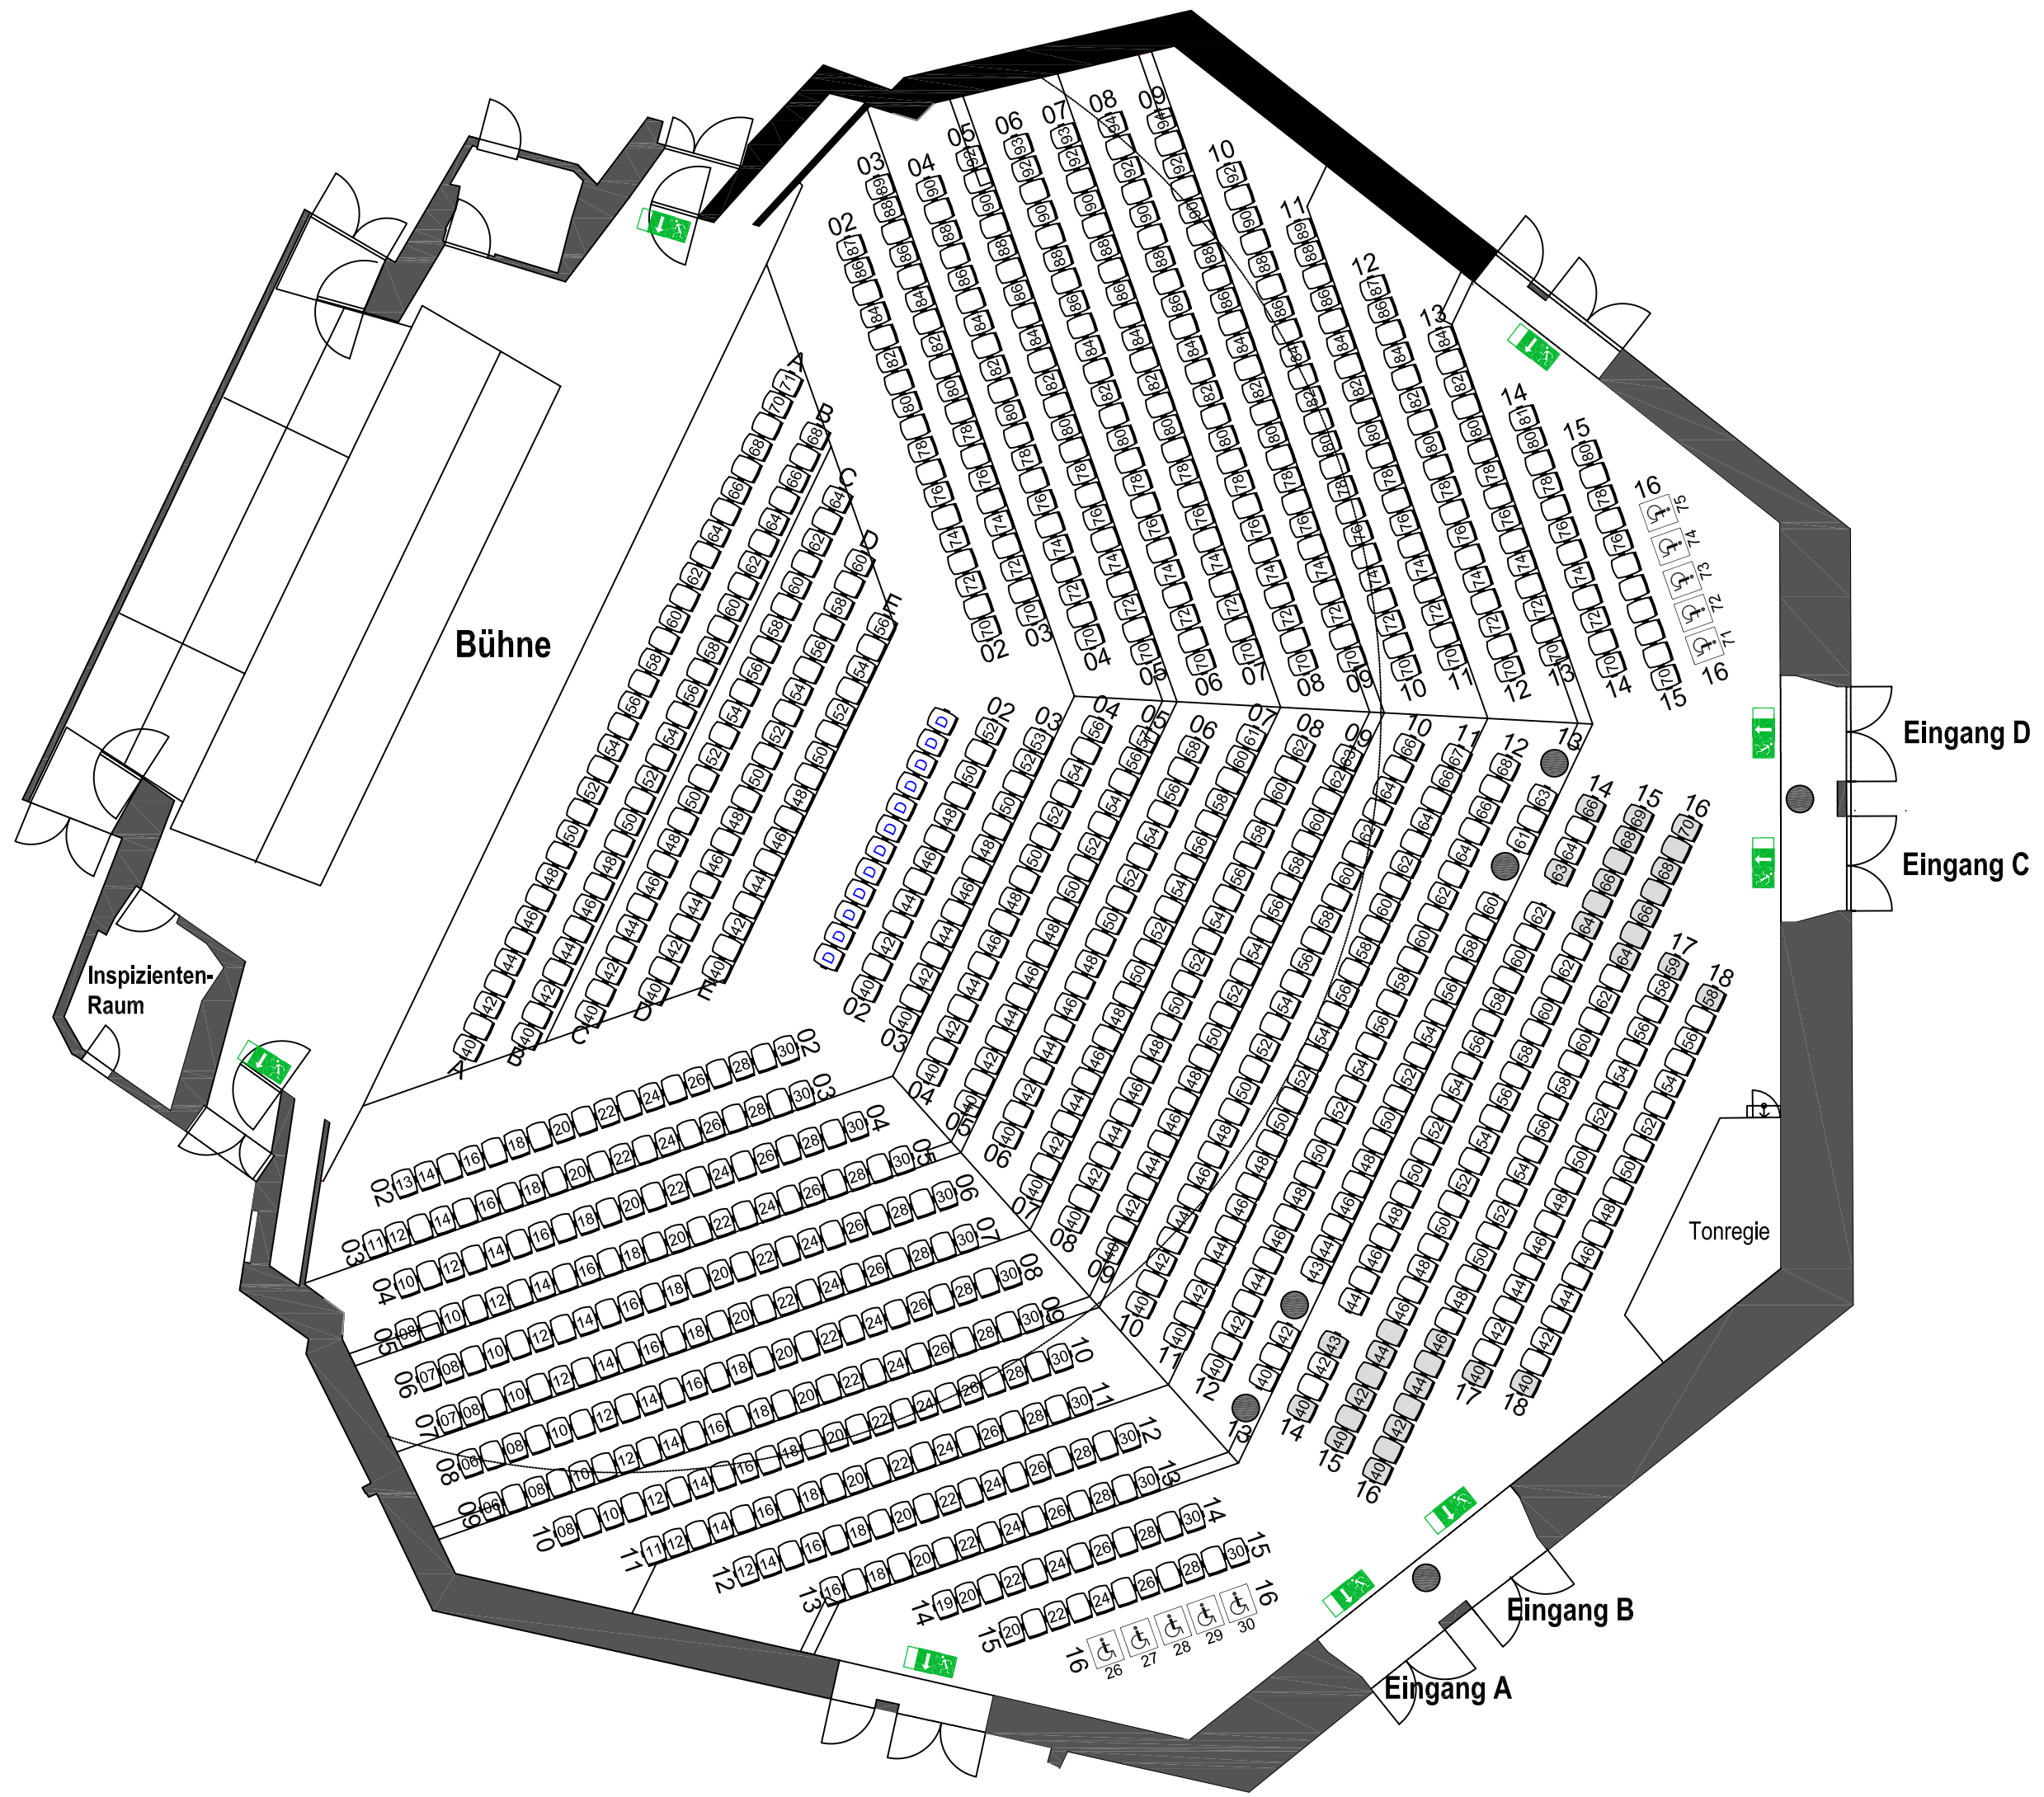

Hegel-Saal

Parkett

Plätze: 1077

Legende:

Die Grau hinterlegten Plätze sind sicht-behindert.

Eingang D

Eingang C

Eingang B

Eingang A

Tonregie

Bühne

Inspizienten-Raum