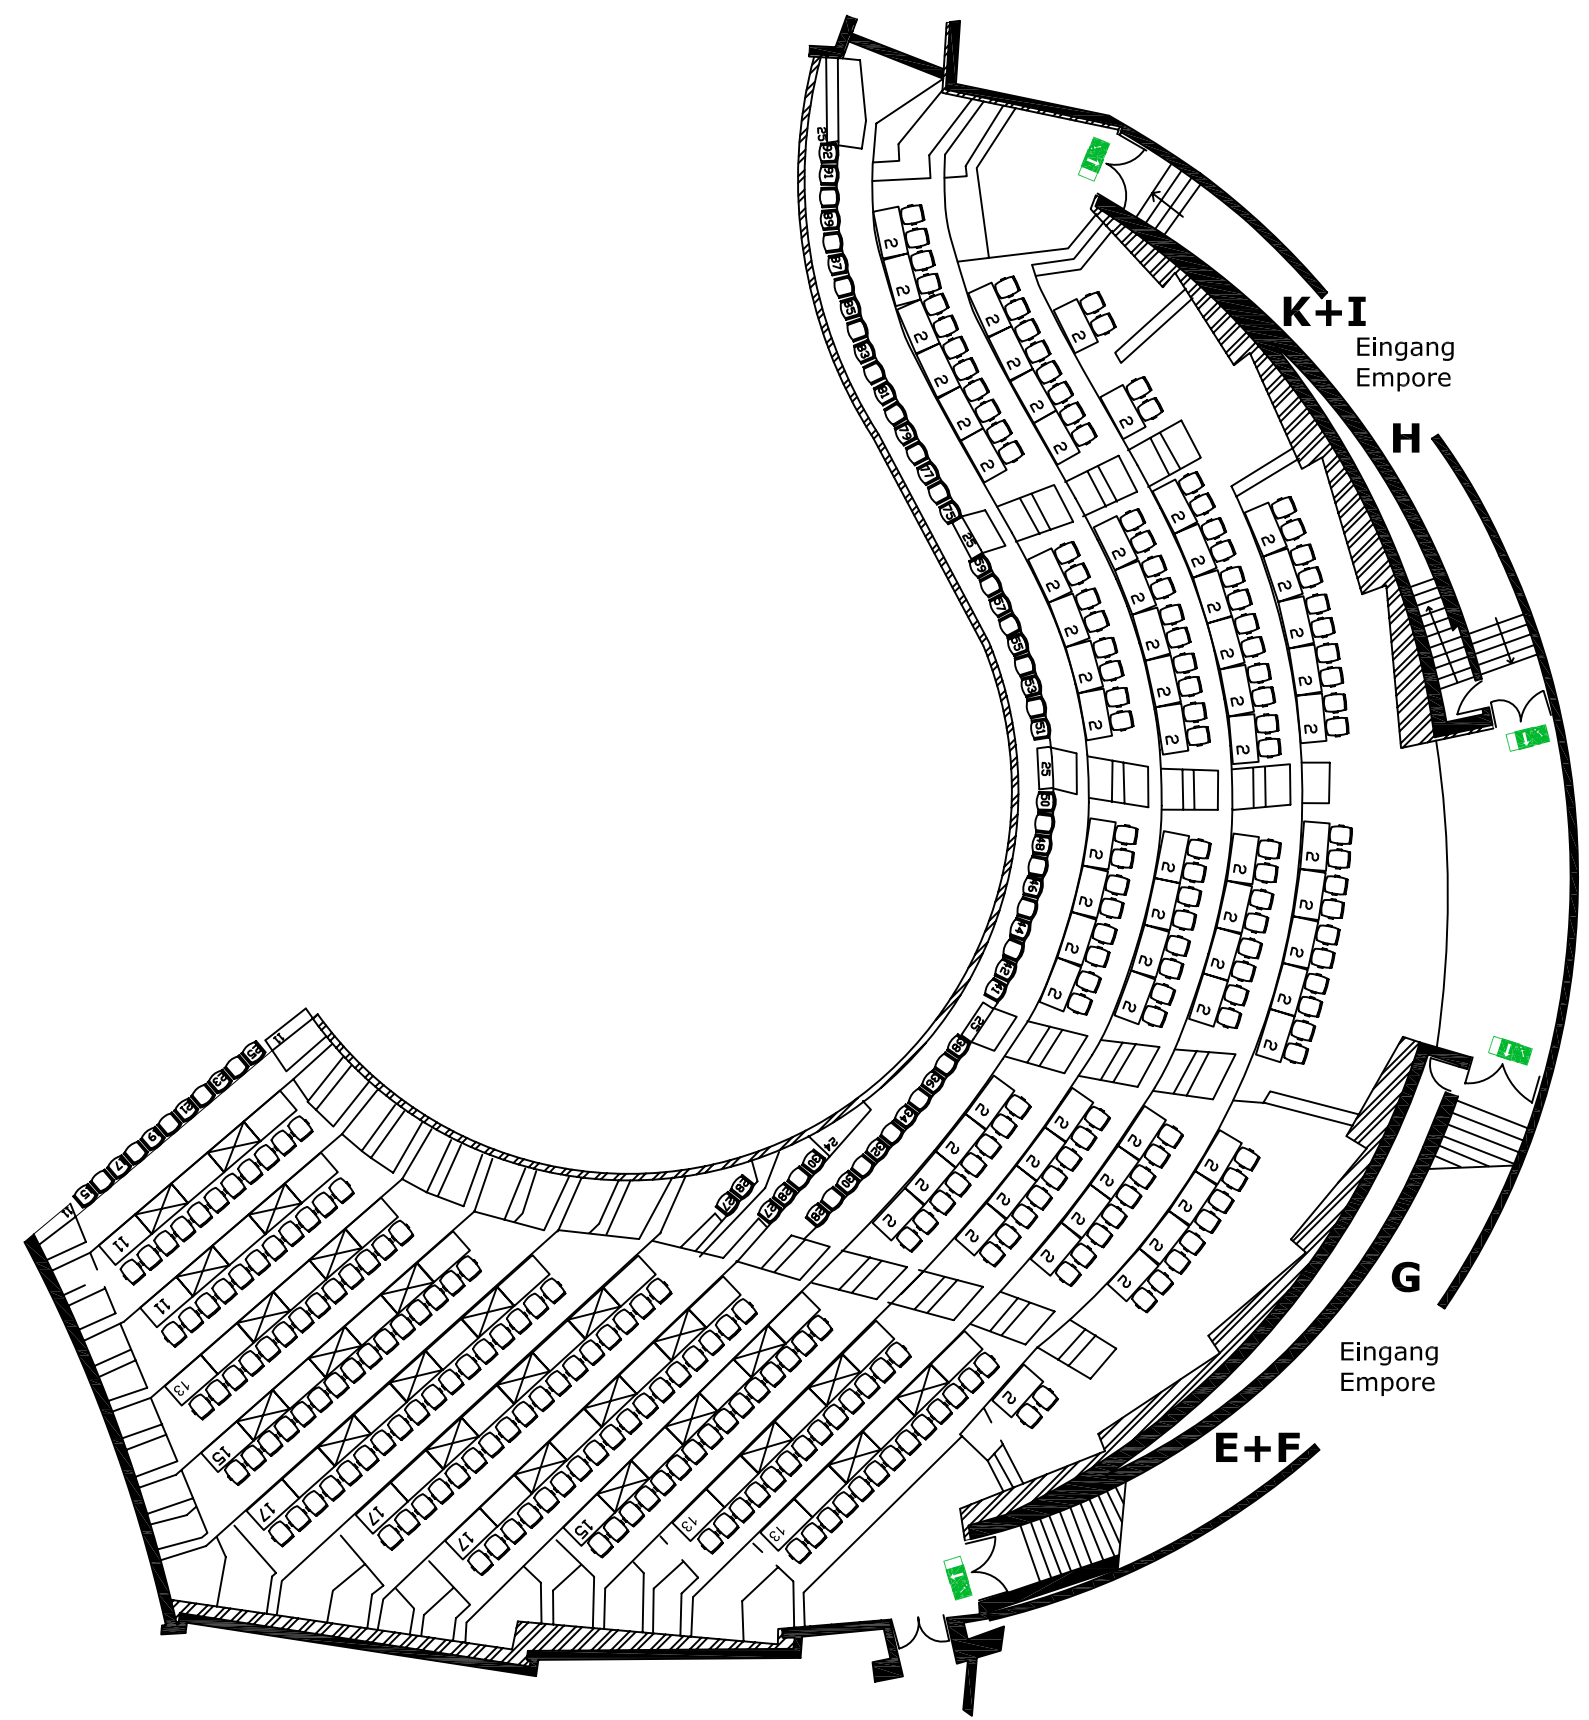

*Beethoven-Saal*

*Empore*

Plätze: 260

Legende:

**Hinweis:**  
Die angegebenen Personenzahlen sind Maximalzahlen. Diese Zahl kann sich abhängig von der Art der Veranstaltung verändern. Bei der Planung einer Veranstaltung müssen verschiedene Faktoren berücksichtigt werden, welche sich auf die Belegung auswirken können. Deshalb sollte die Belegung der Räume nur nach Rücksprache mit unseren Mitarbeitern erfolgen.