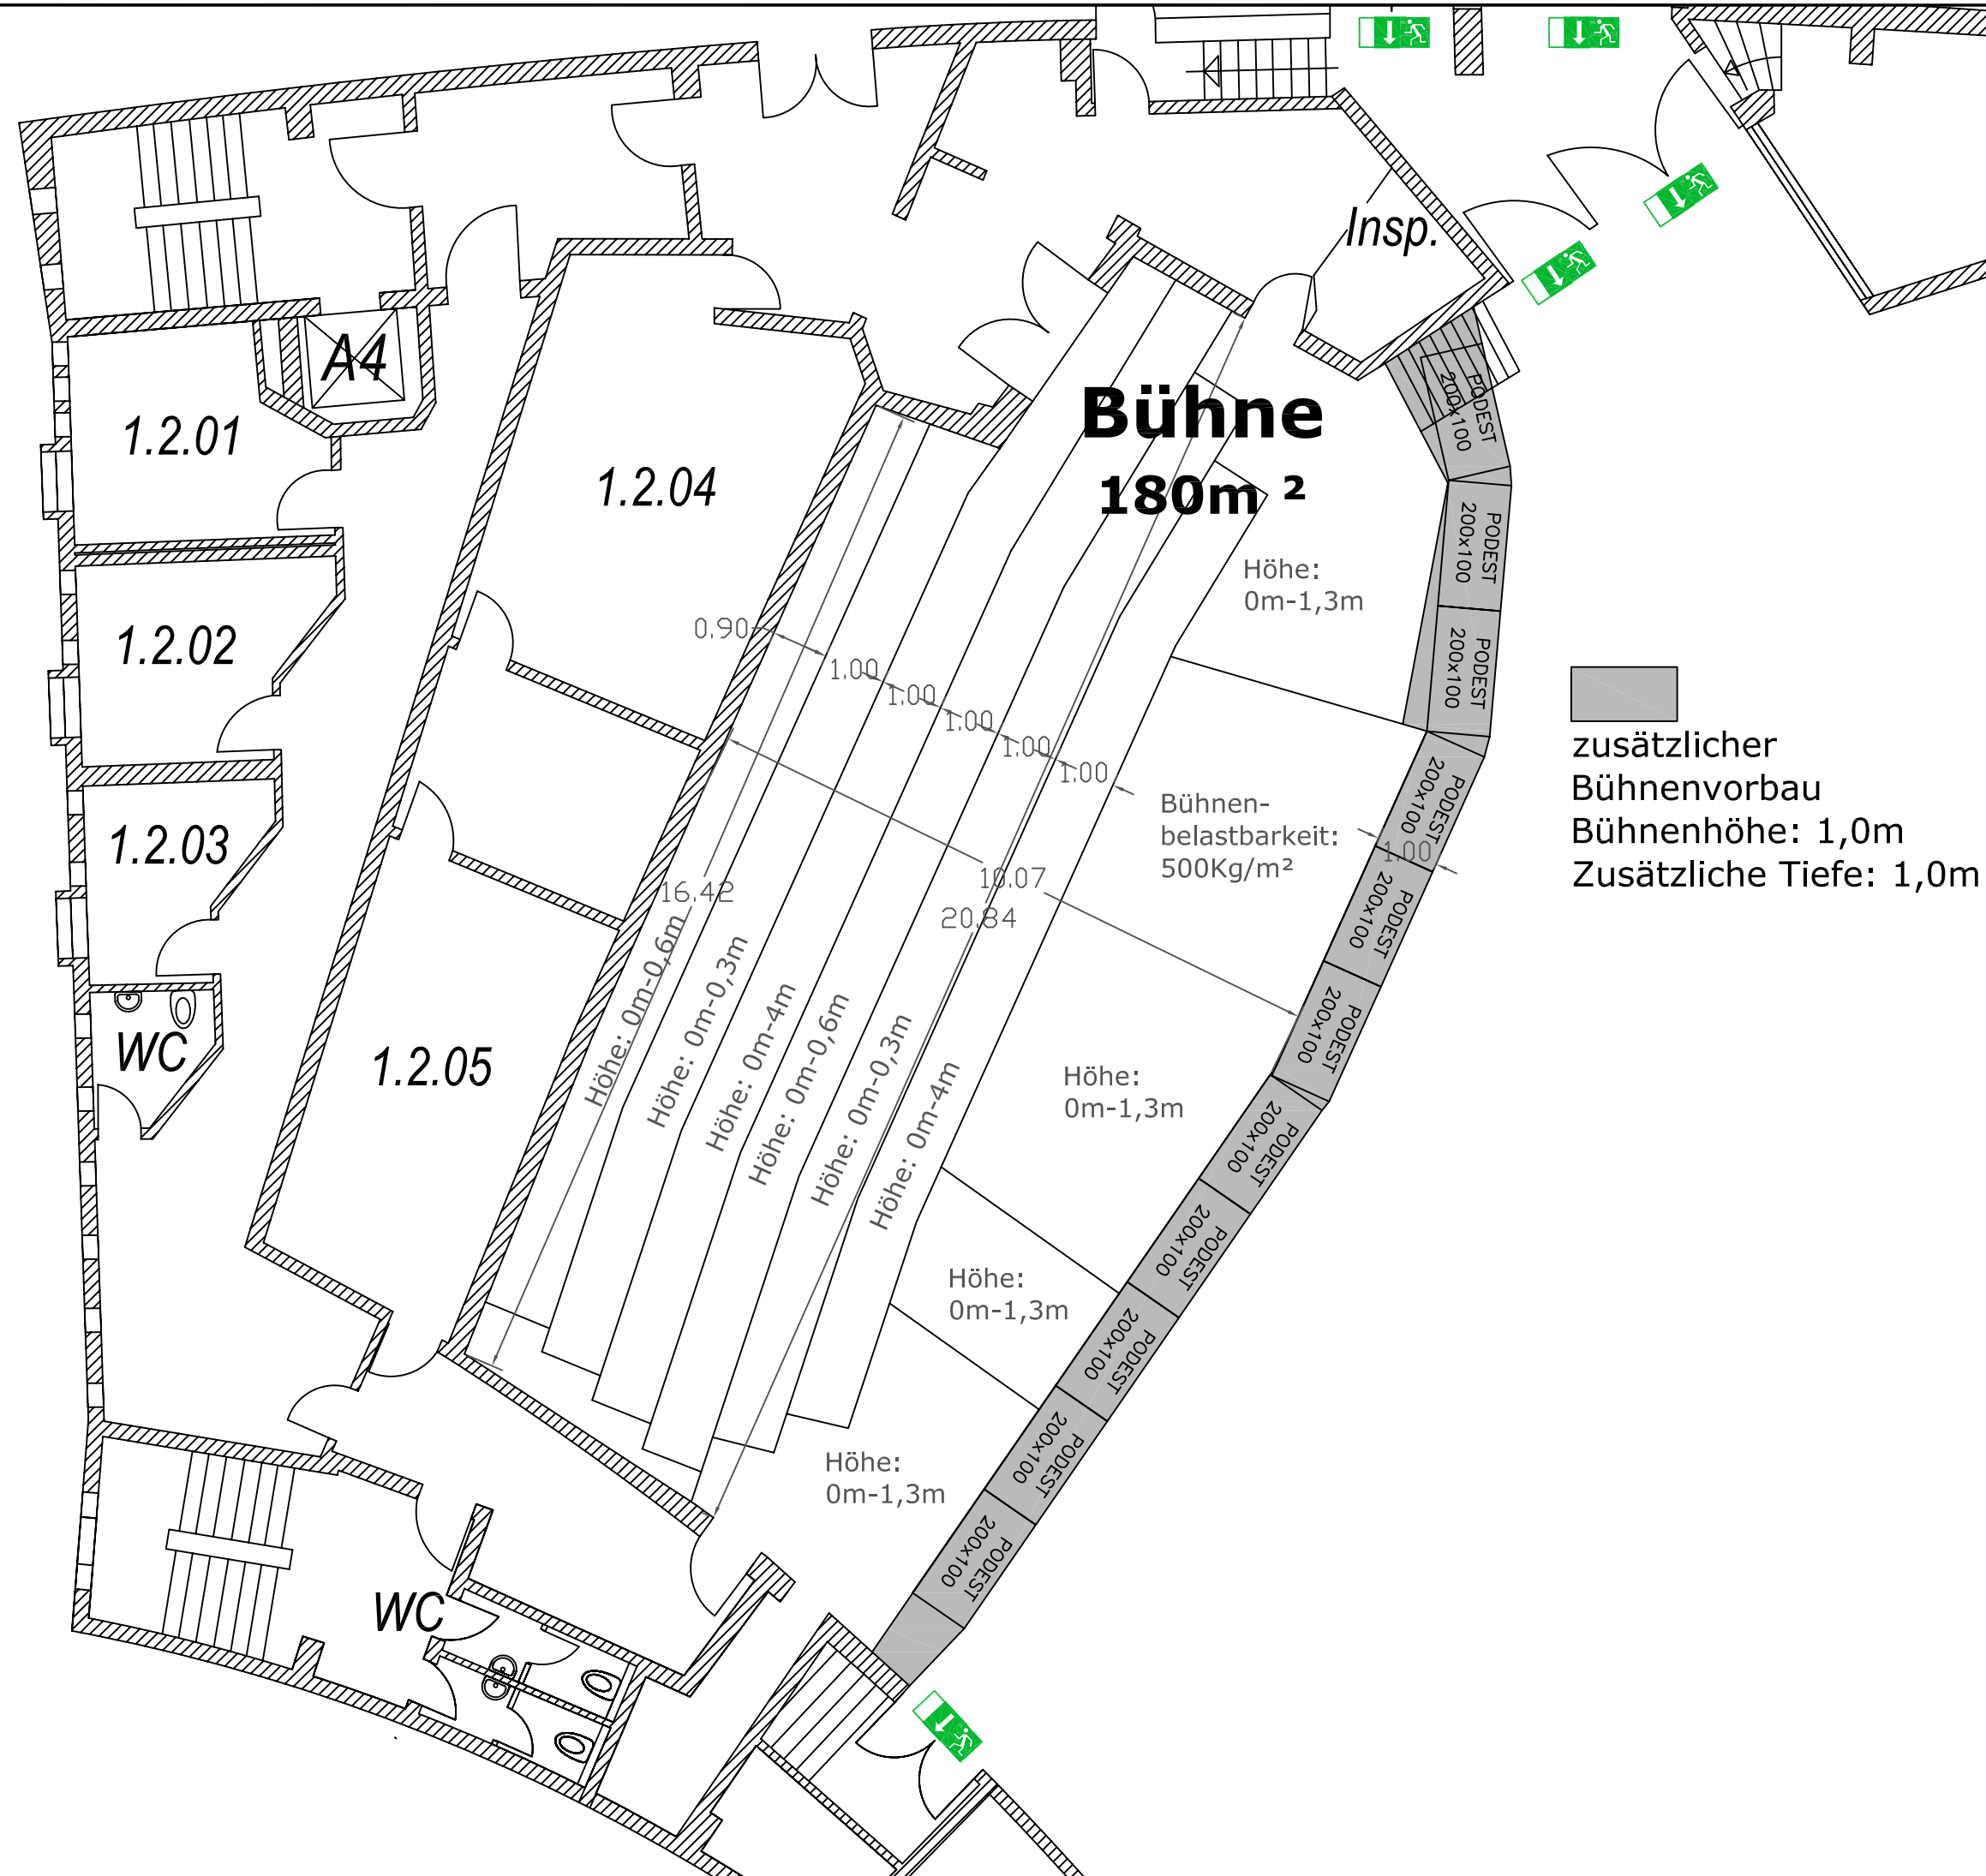

Beethoven-Saal

Bühne

Plätze: 000

Legende:

■ zusätzlicher
Bühnenvorbau
Bühnenhöhe: 1,0m
Zusätzliche Tiefe: 1,0m

Hinweis:
Die angegebenen Personenzahlen sind Maximalzahlen. Diese Zahl kann sich abhängig von der Art der Veranstaltung verändern. Bei der Planung einer Veranstaltung müssen verschiedene Faktoren berücksichtigt werden, welche sich auf die Belegung auswirken können. Deshalb sollte die Belegung der Räume nur nach Rücksprache mit unseren Mitarbeitern erfolgen.