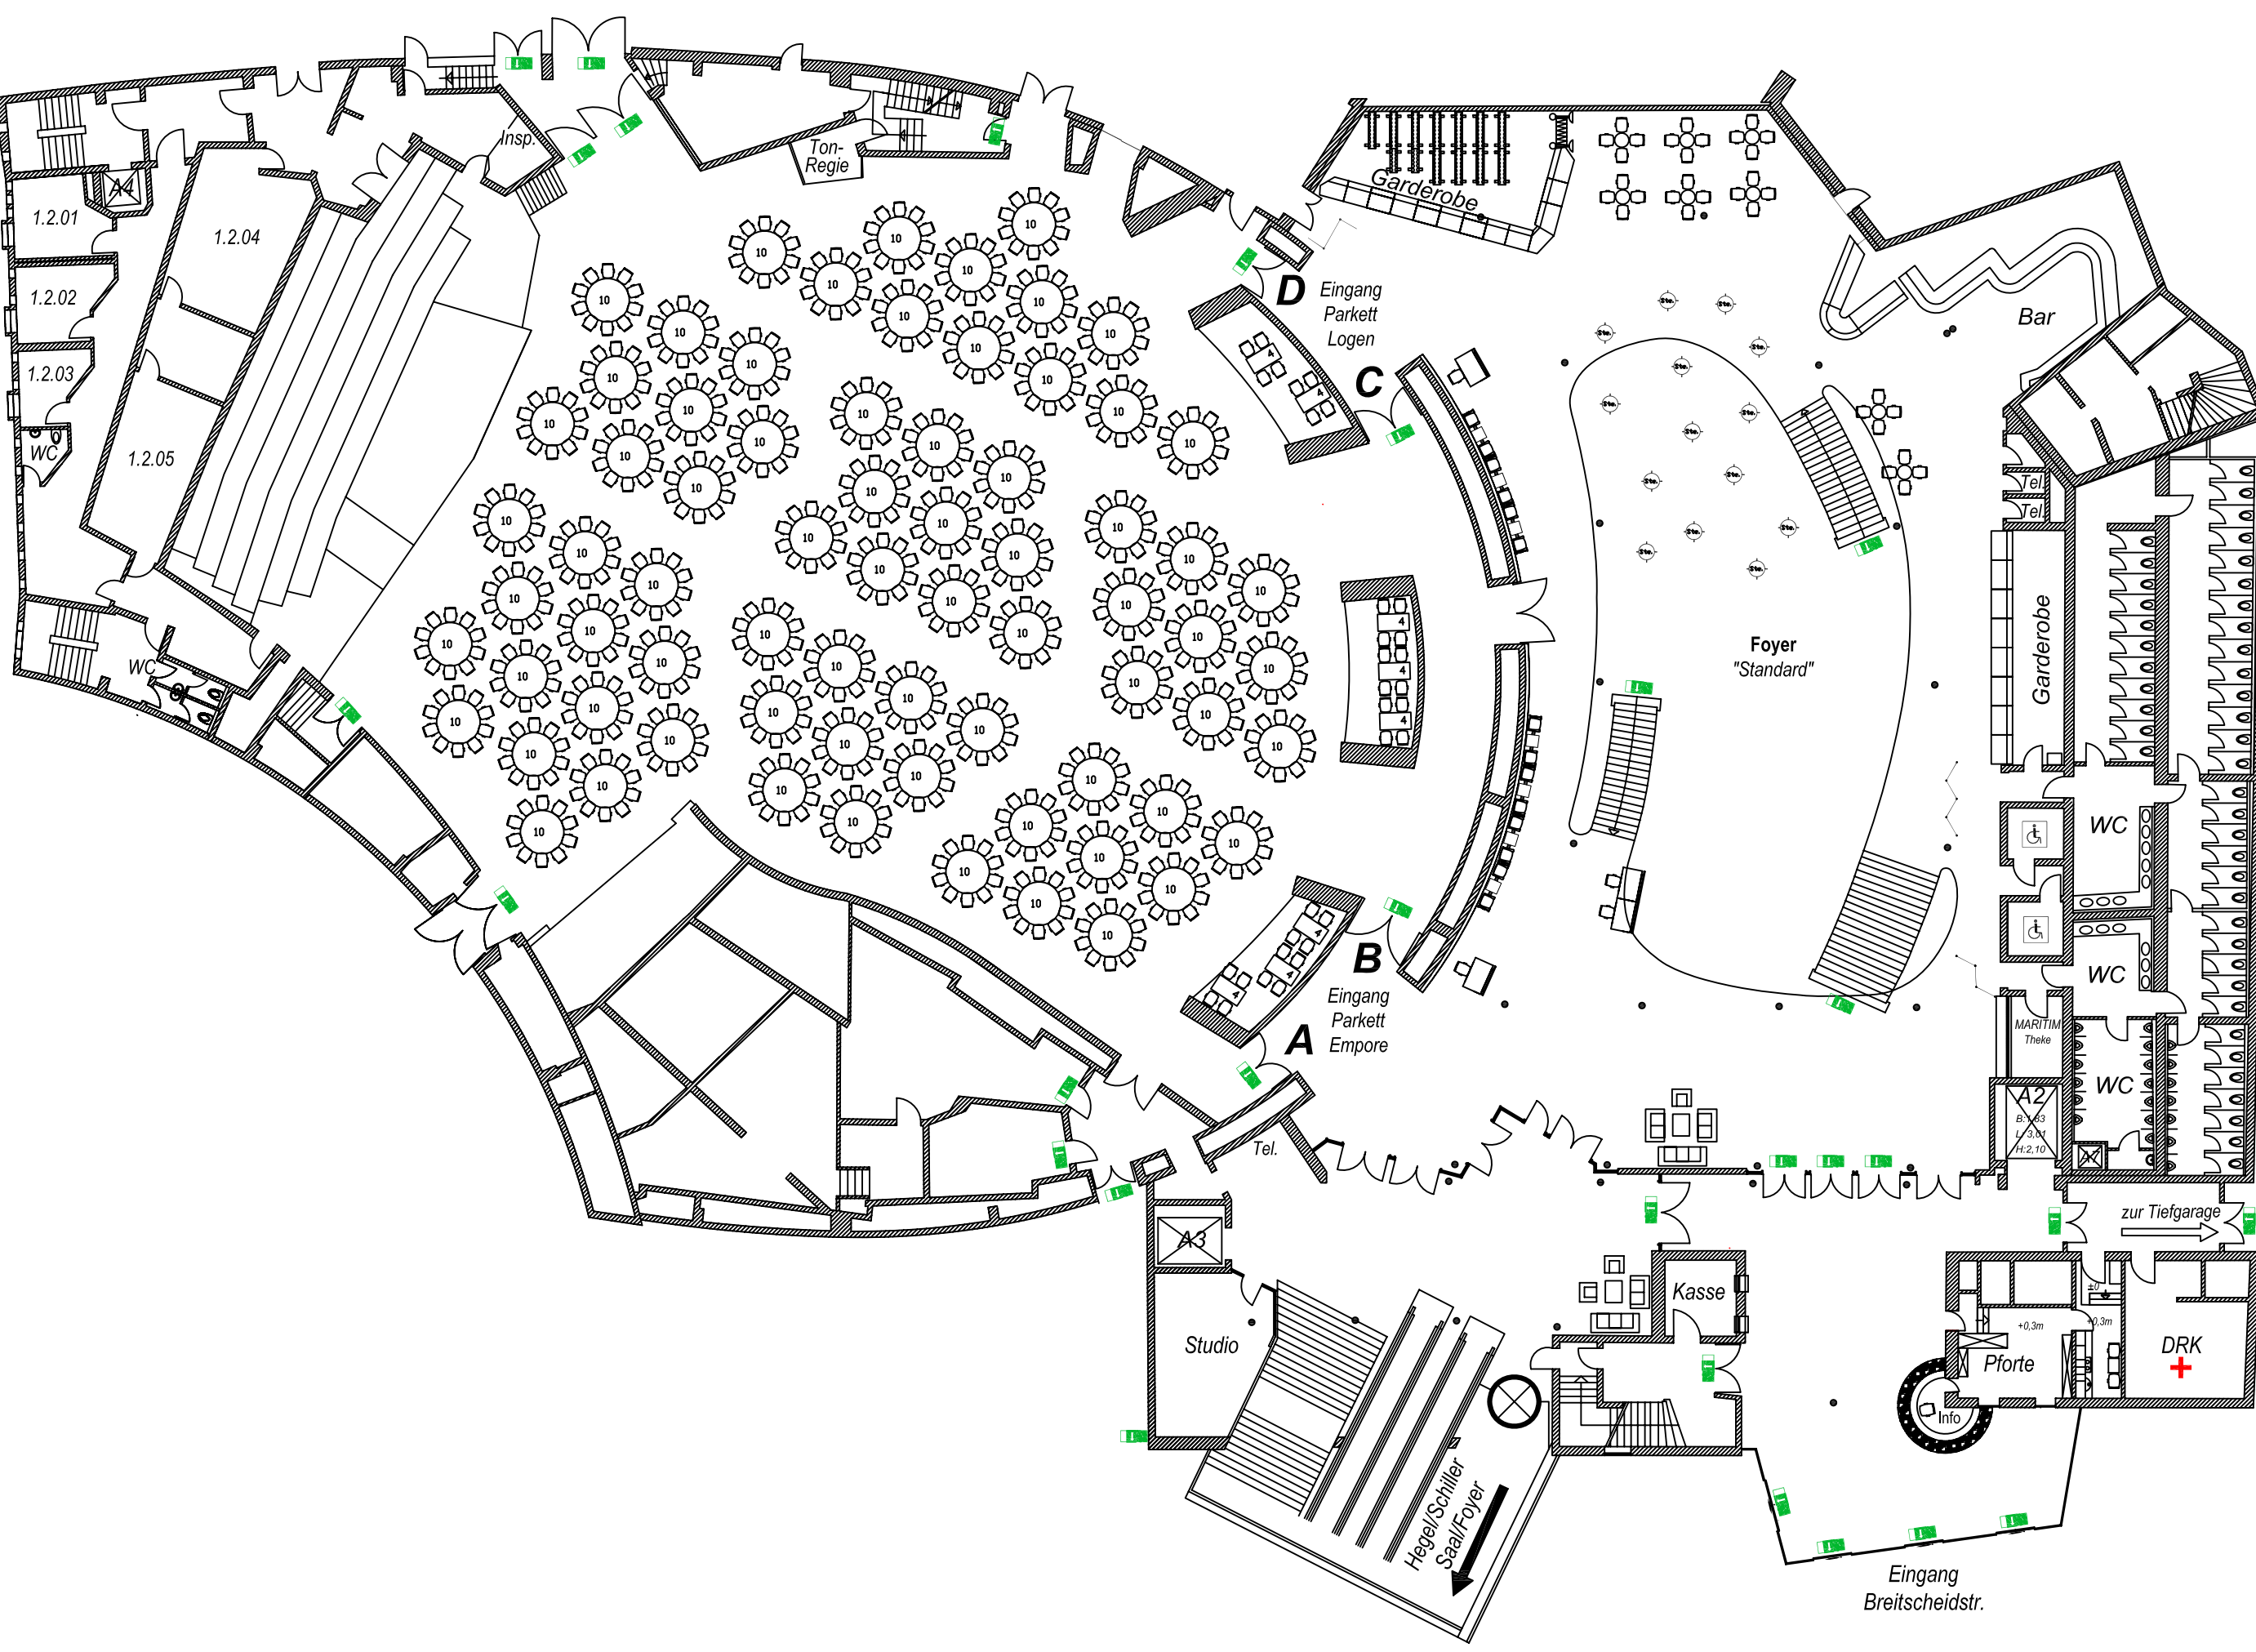

**Beethoven-Saal**

Parkett

Plätze: 752

Legende:

**Hinweis:**  
Die angegebenen Personenzahlen sind Maximalzahlen. Diese Zahl kann sich abhängig von der Art der Veranstaltung verändern. Bei der Planung einer Veranstaltung müssen verschiedene Faktoren berücksichtigt werden, welche sich auf die Belegung auswirken können. Deshalb sollte die Belegung der Räume nur nach Rücksprache mit unseren Mitarbeitern erfolgen.